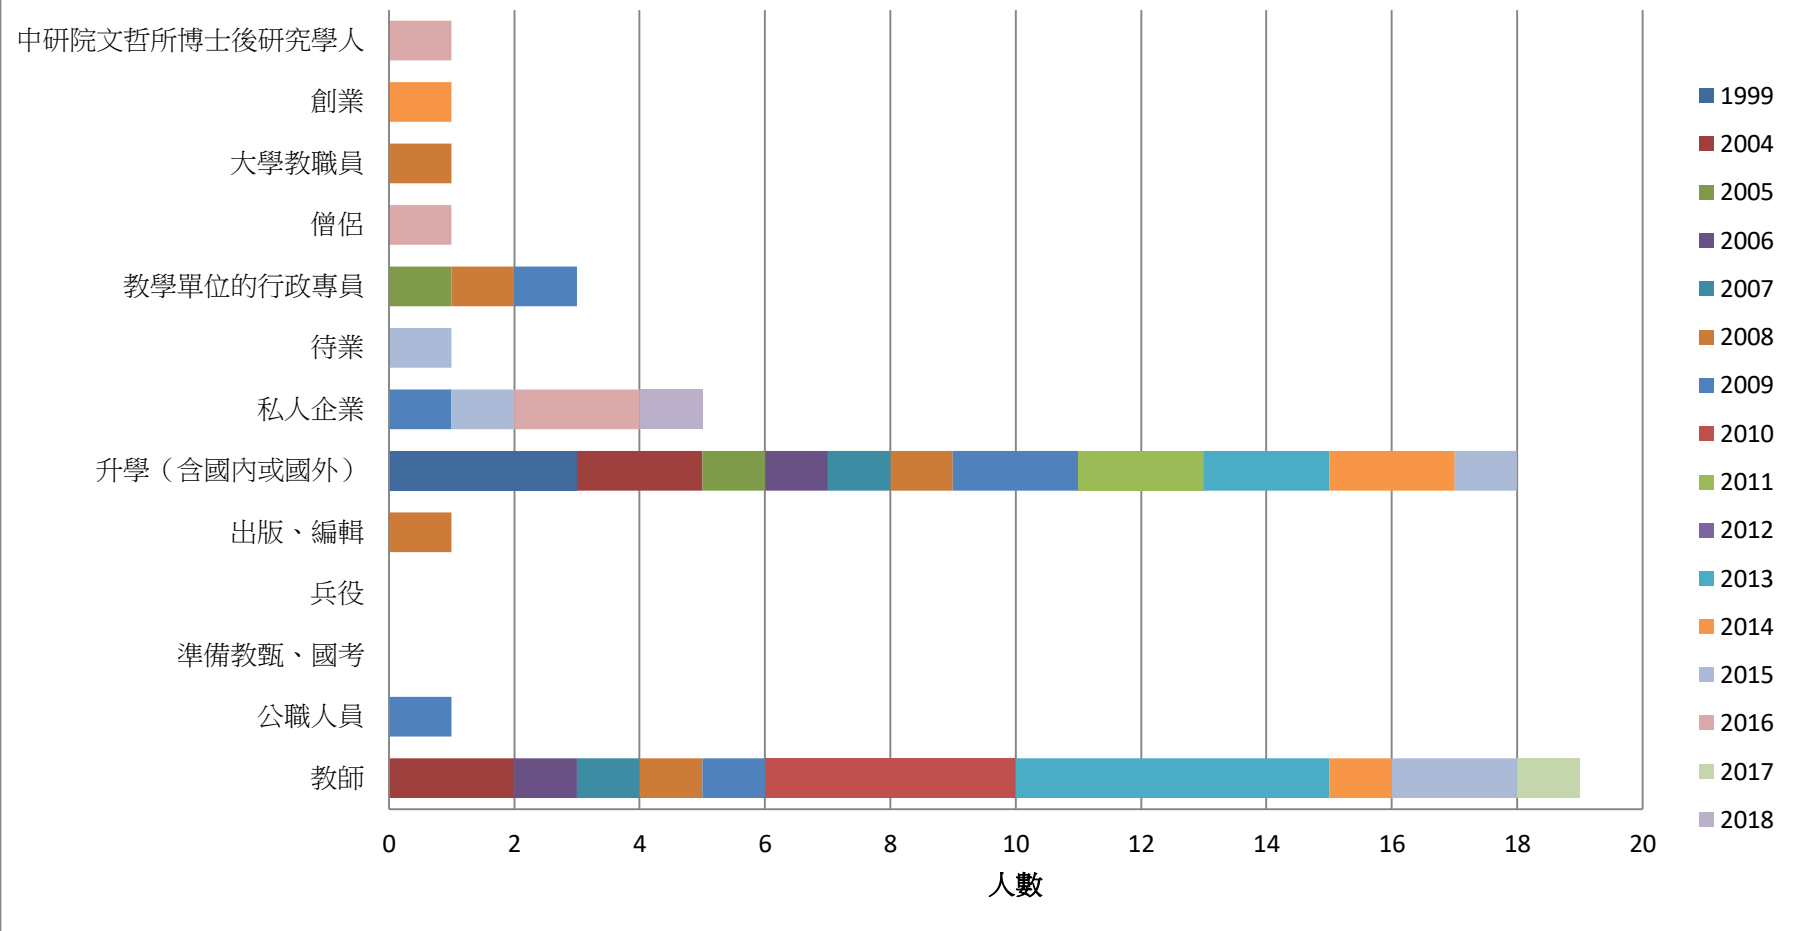

1999至2018哲研所畢業流向

調查人數總數為 52 人

2007至2018哲研所畢業就職分佈