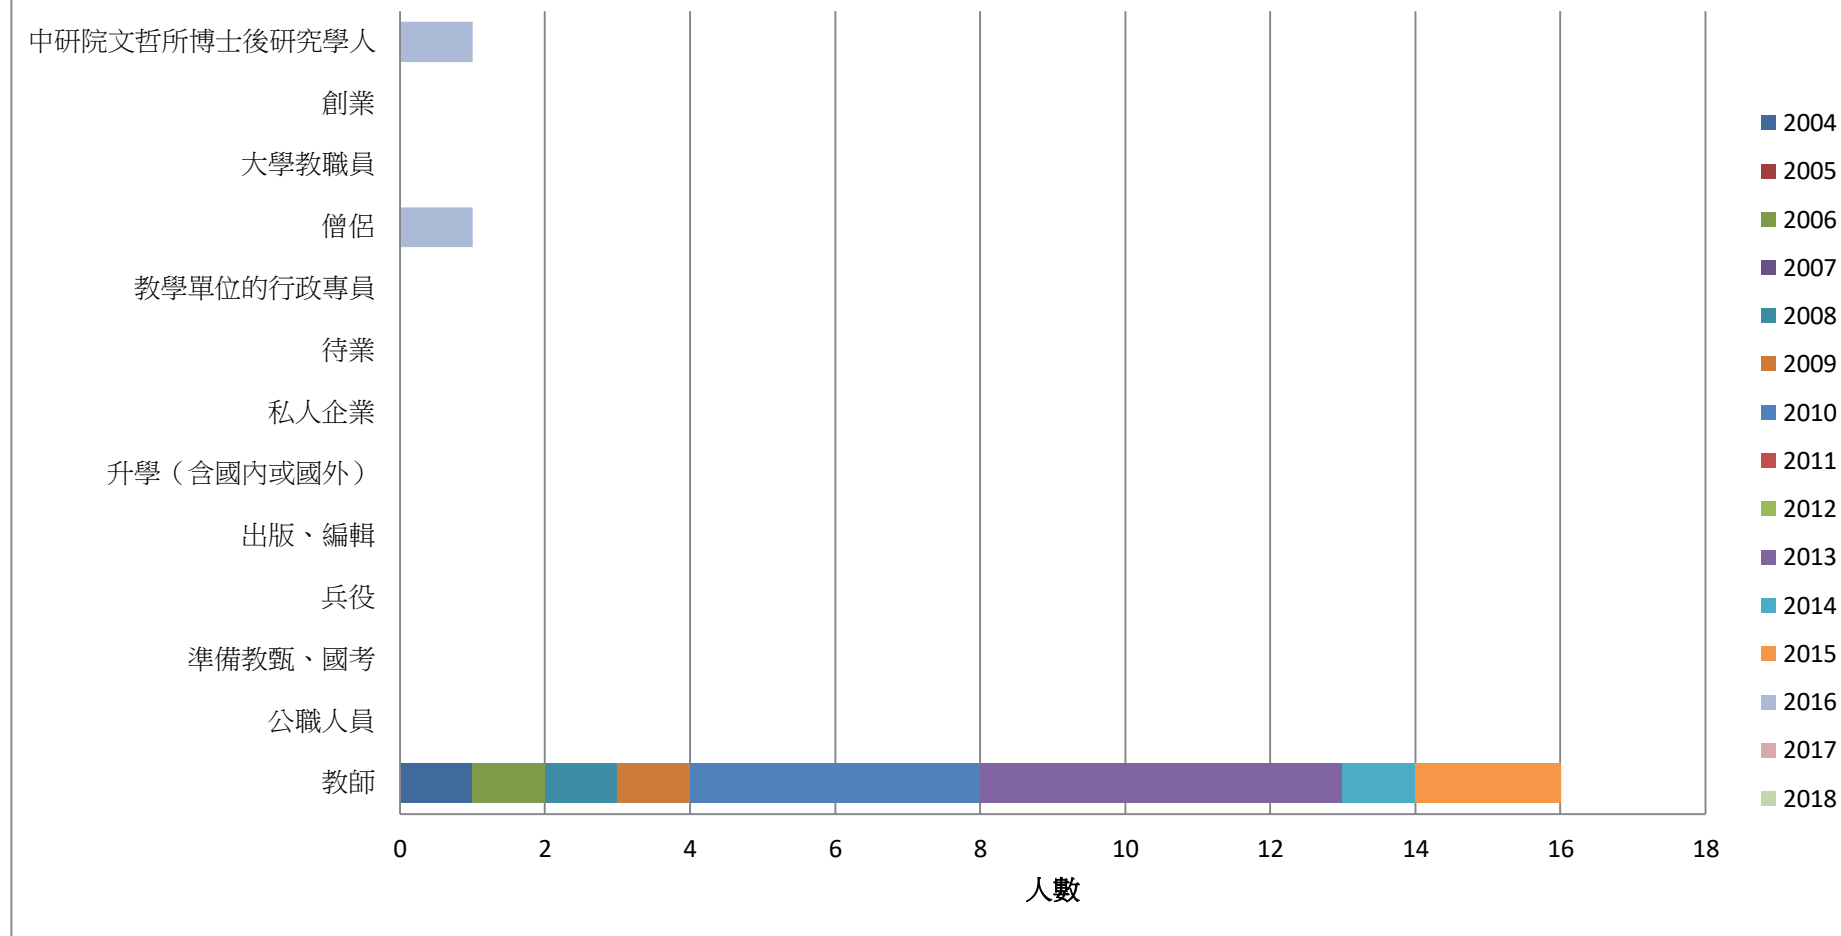

1999至2018哲研所博士畢業流向

調查人數總數為 18 人

1999至2018哲研所博士畢業職業比例