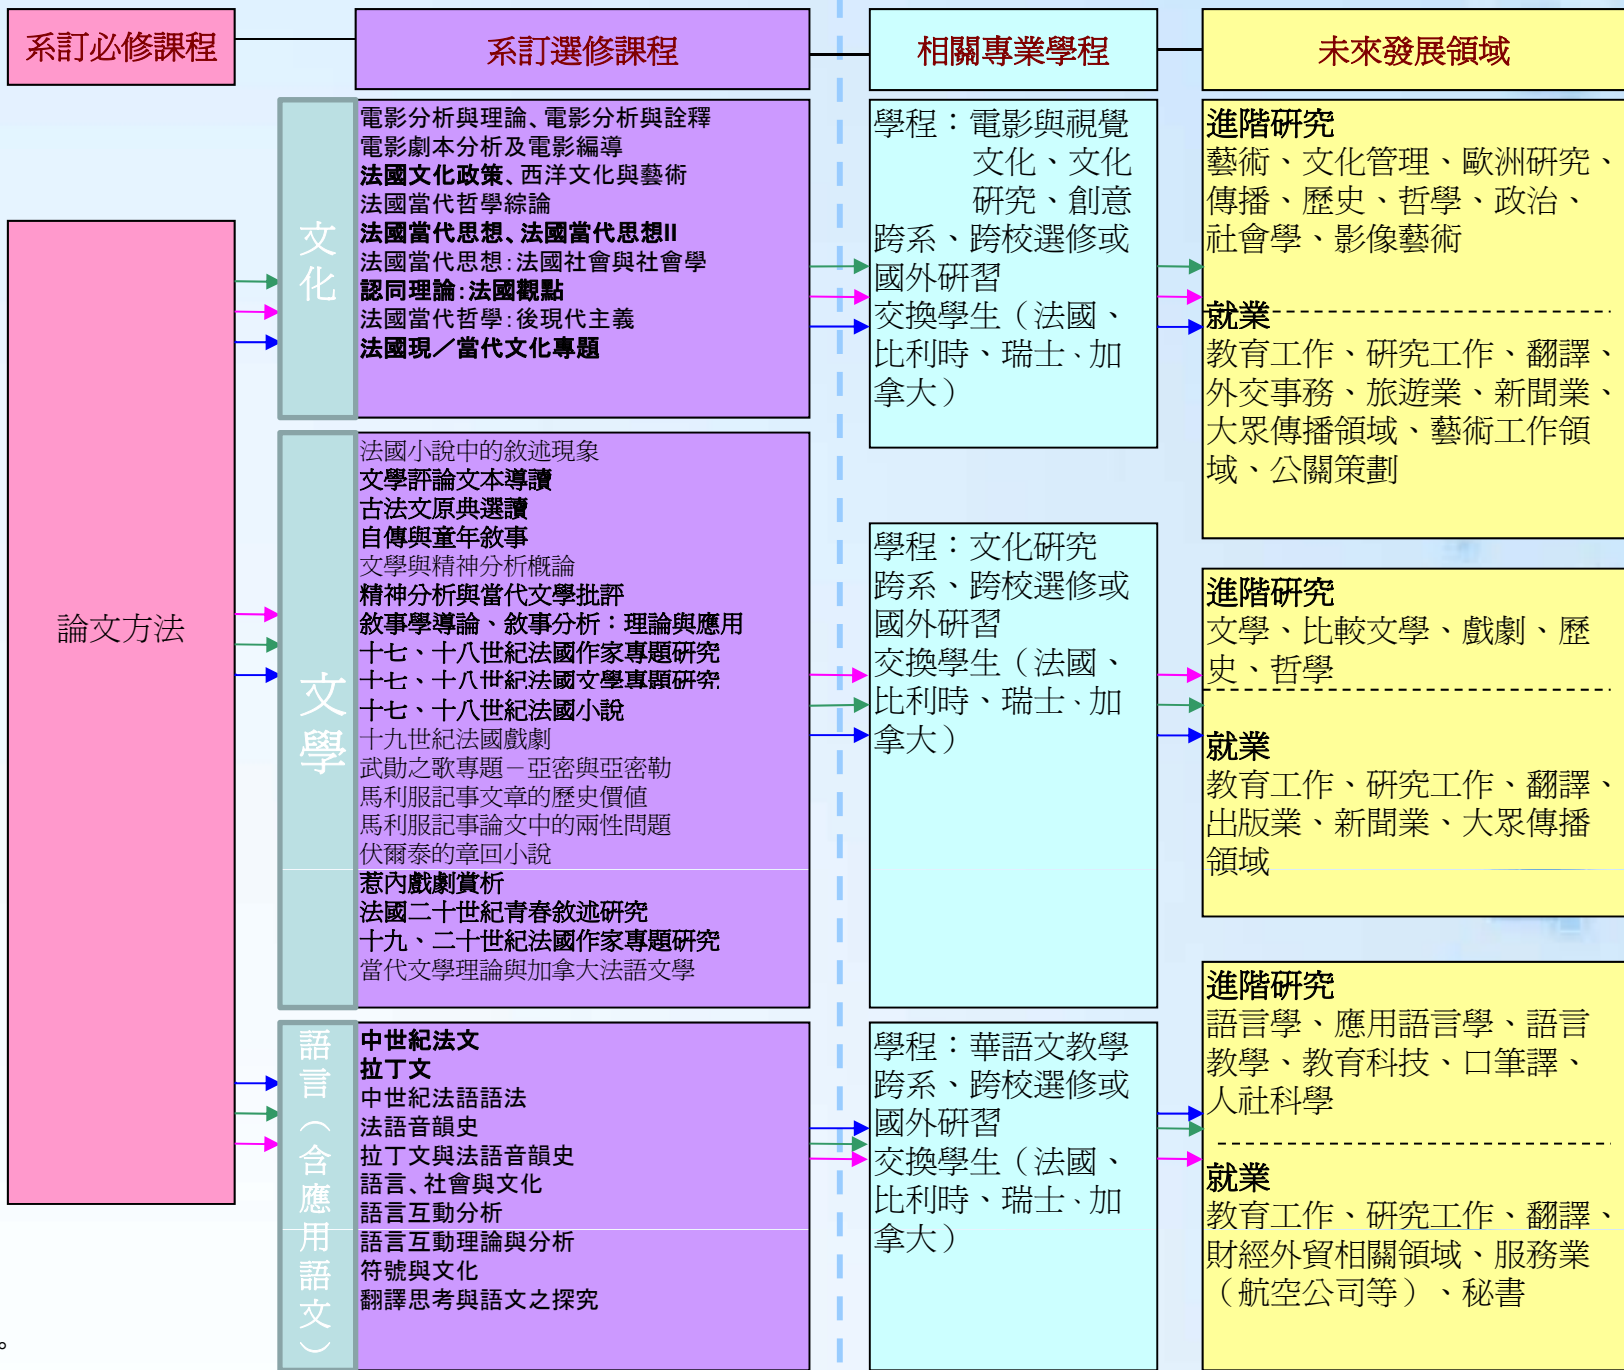

法文系碩士班課程地圖

※詳細課程資料請參考法文系網頁：

<http://www.ncu.edu.tw/~fr>

修訂日期：2012年6月18日

※近三年開課資料以粗體顯示。