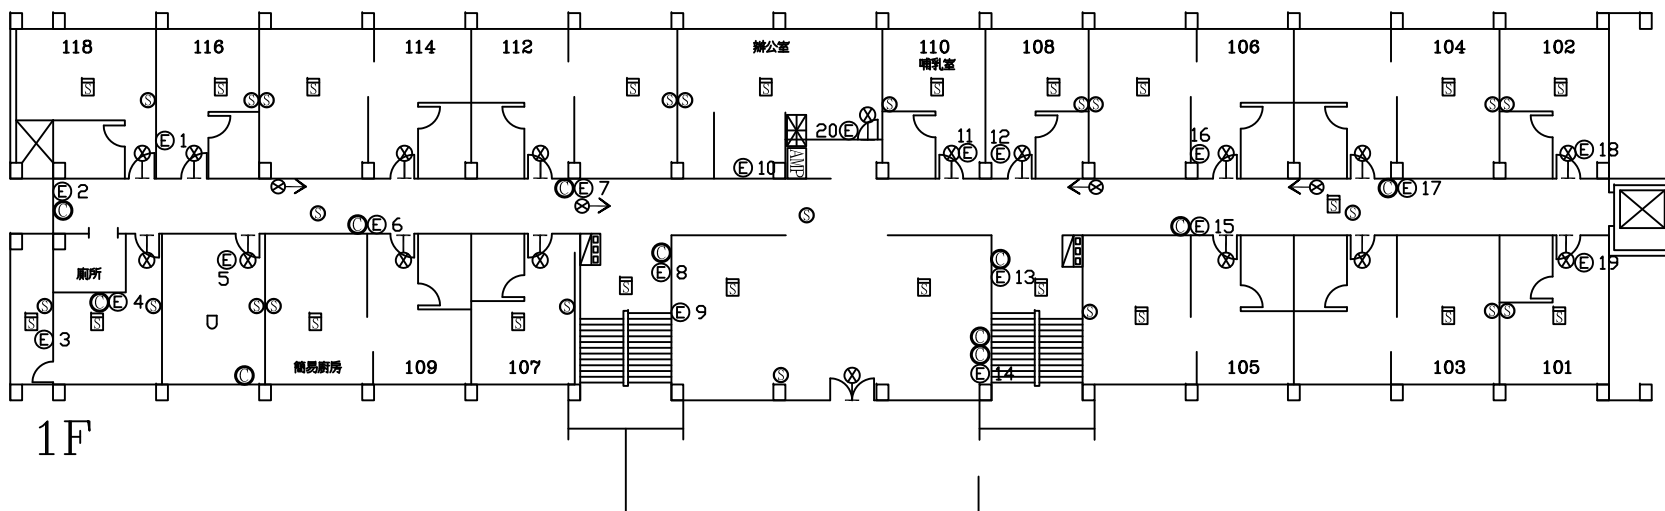

上游開關:男研舍變電站MVCB盤

總電源開關:中大會館變電站VCB盤

B1F

圖例	〔設置數量〕
○	ABC乾粉滅火器 14
⊕	自動式懸掛式海龍滅火器 18
☒	消防栓箱及火警綜合盤 2
⊞	偵煙式感知器 37
⊙	揚聲器 10
⊗→	避難方向指示燈 11
⊕	緊急照明燈 15

1F

圖例	〔設置數量〕
○	ABC乾粉滅火器 11
☒	消防栓箱及火警綜合盤 2
⊞	火警受信總機 1
⊞	定溫式感知器 1
⊞	偵煙式感知器 22
AMP	緊急廣播主機 1
⊙	揚聲器 22
⊞	出口標示燈 18
⊗→	避難方向指示燈 4
⊕	緊急照明燈 20

受檢場所 名稱 國立中央大學
地址 桃園市中壢區中大路300號

區域 中大會館
樓層 B1F、1F

天佑消防製

圖號 3-1

2F

圖例	[設置數量]
⊙	ABC乾粉滅火器 10
☒	消防栓箱及火警綜合盤 2
⊔	定溫式感知器 1
⊓	偵煙式感知器 31
⊙	揚聲器 31
⊗→	出口標示燈 28
⊗→	避難方向指示燈 7
⊕	緊急照明燈 20

3F

圖例	[設置數量]
⊙	ABC乾粉滅火器 9
☒	消防栓箱及火警綜合盤 2
⊔	定溫式感知器 1
⊓	偵煙式感知器 28
⊙	揚聲器 26
⊗→	出口標示燈 20
⊗→	避難方向指示燈 7
⊕	緊急照明燈 23

受檢場所	名稱	國立中央大學	區域	中大會館	天佑消防製	圖號
	地址	桃園市中壢區中大路300號	樓層	2F、3F		

圖例	[設置數量]
⊙	ABC乾粉滅火器 9
☒	消防栓箱及火警綜合盤 2
⊔	定溫式感知器 1
⊓	偵煙式感知器 22
⊙	揚聲器 22
⊗	出口標示燈 18
⊗→	避難方向指示燈 7
⊕	緊急照明燈 19

圖例	[設置數量]
⊙	ABC乾粉滅火器 10
☒	消防栓箱及火警綜合盤 2
⊔	定溫式感知器 1
⊓	偵煙式感知器 33
⊙	揚聲器 32
⊗	出口標示燈 28
⊗→	避難方向指示燈 7
⊕	緊急照明燈 18