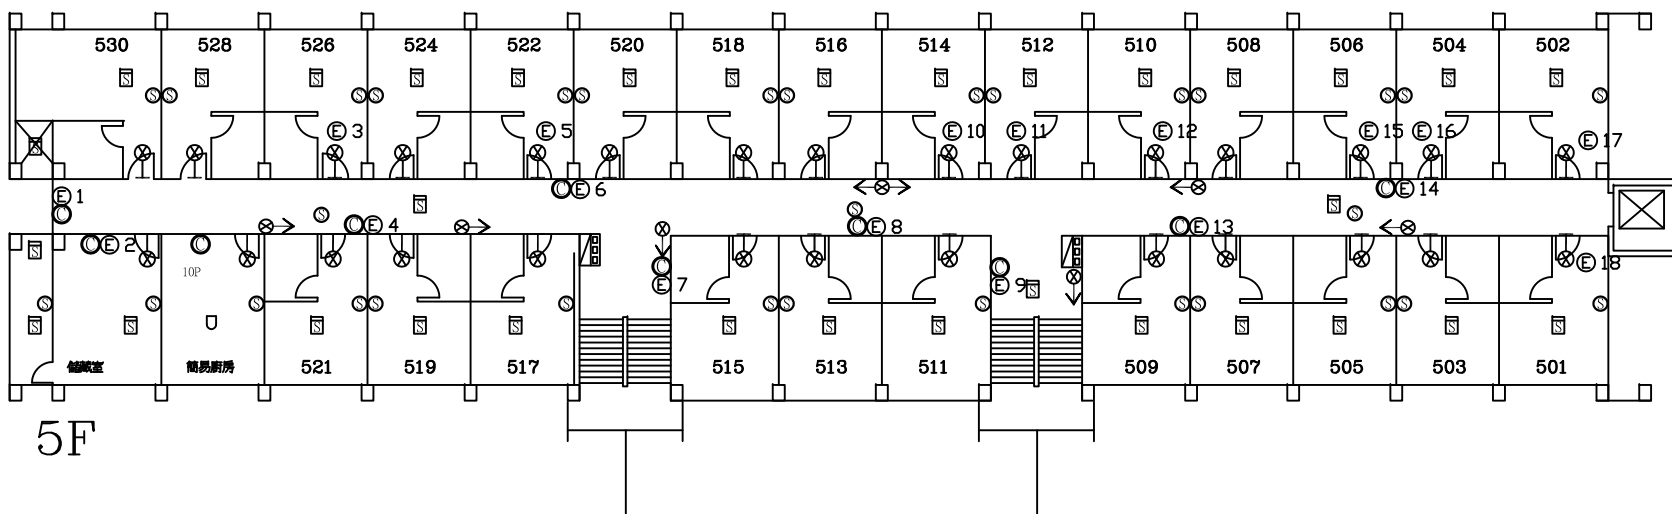

上游開關:男研舍變電站MVCB盤

總電源開關:中大會館變電站VCB盤

B1F

圖例	〔設置數量〕
○	ABC乾粉滅火器 14
⊕	自動式懸掛式海龍滅火器 18
☒	消防栓箱及火警綜合盤 2
⊞	偵煙式感知器 37
⊙	揚聲器 10
⊗→	避難方向指示燈 11
⊕	緊急照明燈 15

1F

圖例	〔設置數量〕
○	ABC乾粉滅火器 11
☒	消防栓箱及火警綜合盤 2
⊞	火警受信總機 1
⊞	定溫式感知器 1
⊞	偵煙式感知器 22
AMP	緊急廣播主機 1
⊙	揚聲器 22
⊞	出口標示燈 18
⊗→	避難方向指示燈 4
⊕	緊急照明燈 20

受檢場所 名稱 國立中央大學
地址 桃園市中壢區中大路300號

區域 中大會館
樓層 B1F、1F

天佑消防製

圖號 3-1

2F

圖例	[設置數量]
⊙	ABC乾粉滅火器 10
☒	消防栓箱及火警綜合盤 2
⊔	定溫式感知器 1
⊓	偵煙式感知器 31
⊙	揚聲器 31
⊗→	出口標示燈 28
⊗→	避難方向指示燈 7
⊕	緊急照明燈 20

3F

圖例	[設置數量]
⊙	ABC乾粉滅火器 9
☒	消防栓箱及火警綜合盤 2
⊔	定溫式感知器 1
⊓	偵煙式感知器 28
⊙	揚聲器 26
⊗→	出口標示燈 20
⊗→	避難方向指示燈 7
⊕	緊急照明燈 23

受檢場所	名稱	國立中央大學	區域	中大會館	天佑消防製	圖號
	地址	桃園市中壢區中大路300號	樓層	2F、3F		

圖例	[設置數量]
⊙	ABC乾粉滅火器 9
☒	消防栓箱及火警綜合盤 2
⊔	定溫式感知器 1
⊓	偵煙式感知器 22
⊙	揚聲器 22
⊗	出口標示燈 18
⊗→	避難方向指示燈 7
⊕	緊急照明燈 19

圖例	[設置數量]
⊙	ABC乾粉滅火器 10
☒	消防栓箱及火警綜合盤 2
⊔	定溫式感知器 1
⊓	偵煙式感知器 33
⊙	揚聲器 32
⊗	出口標示燈 28
⊗→	避難方向指示燈 7
⊕	緊急照明燈 18