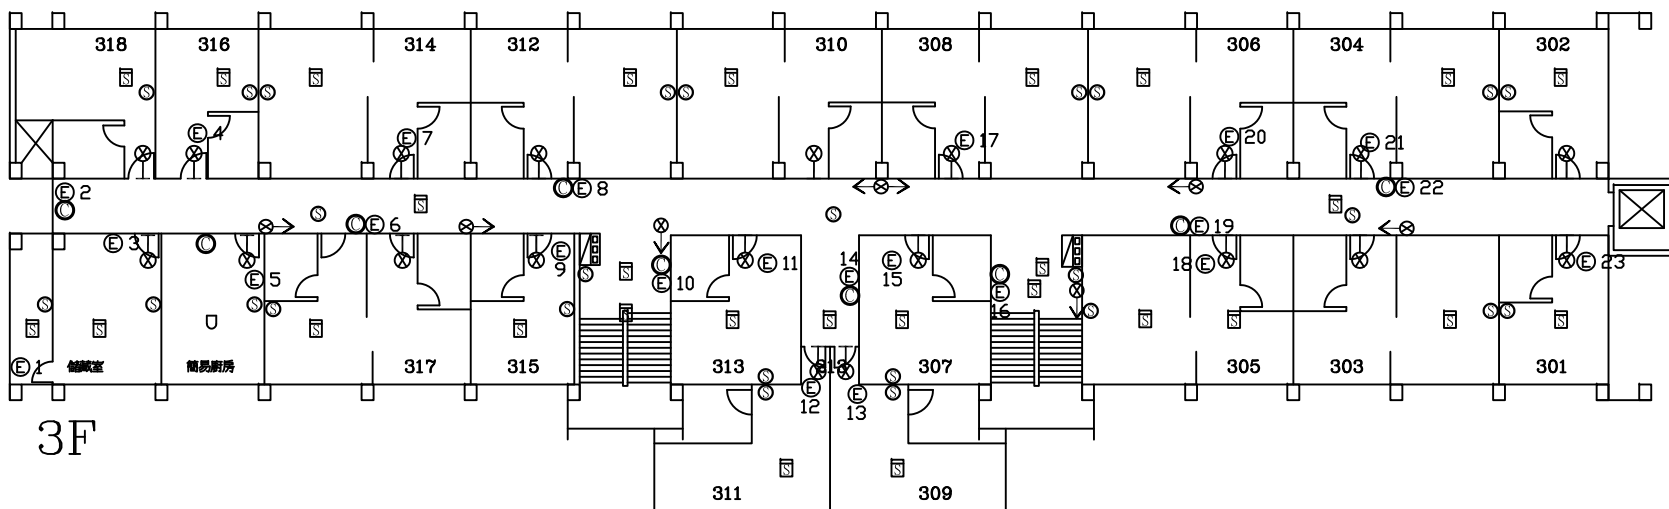

上游開關:男研舍變電站MVCB盤

總電源開關:中大會館變電站VCB盤

B1F

圖例	〔設置數量〕
○	ABC乾粉滅火器 14
⊕	自動式懸掛式海龍滅火器 18
☒	消防栓箱及火警綜合盤 2
⊞	偵煙式感知器 37
⊙	揚聲器 10
⊗→	避難方向指示燈 11
⊕	緊急照明燈 15

1F

圖例	〔設置數量〕
○	ABC乾粉滅火器 11
☒	消防栓箱及火警綜合盤 2
⊞	火警受信總機 1
⊞	定溫式感知器 1
⊞	偵煙式感知器 22
AMP	緊急廣播主機 1
⊙	揚聲器 22
⊞	出口標示燈 18
⊗→	避難方向指示燈 4
⊕	緊急照明燈 20

受檢場所 名稱 國立中央大學
地址 桃園市中壢區中大路300號

區域 中大會館
樓層 B1F、1F

天佑消防製

圖號 3-1

2F

圖例	[設置數量]
⊙	ABC乾粉滅火器 10
☒	消防栓箱及火警綜合盤 2
⊔	定溫式感知器 1
⊓	偵煙式感知器 31
⊙	揚聲器 31
⊗→	出口標示燈 28
⊗→	避難方向指示燈 7
⊕	緊急照明燈 20

3F

圖例	[設置數量]
⊙	ABC乾粉滅火器 9
☒	消防栓箱及火警綜合盤 2
⊔	定溫式感知器 1
⊓	偵煙式感知器 28
⊙	揚聲器 26
⊗→	出口標示燈 20
⊗→	避難方向指示燈 7
⊕	緊急照明燈 23

受檢場所	名稱	國立中央大學	區域	中大會館	天佑消防製	圖號
	地址	桃園市中壢區中大路300號	樓層	2F、3F		

圖例	[設置數量]
⊙	ABC乾粉滅火器 9
☒	消防栓箱及火警綜合盤 2
⊔	定溫式感知器 1
⊓	偵煙式感知器 22
⊙	揚聲器 22
⊗	出口標示燈 18
⊗→	避難方向指示燈 7
⊕	緊急照明燈 19

圖例	[設置數量]
⊙	ABC乾粉滅火器 10
☒	消防栓箱及火警綜合盤 2
⊔	定溫式感知器 1
⊓	偵煙式感知器 33
⊙	揚聲器 32
⊗	出口標示燈 28
⊗→	避難方向指示燈 7
⊕	緊急照明燈 18