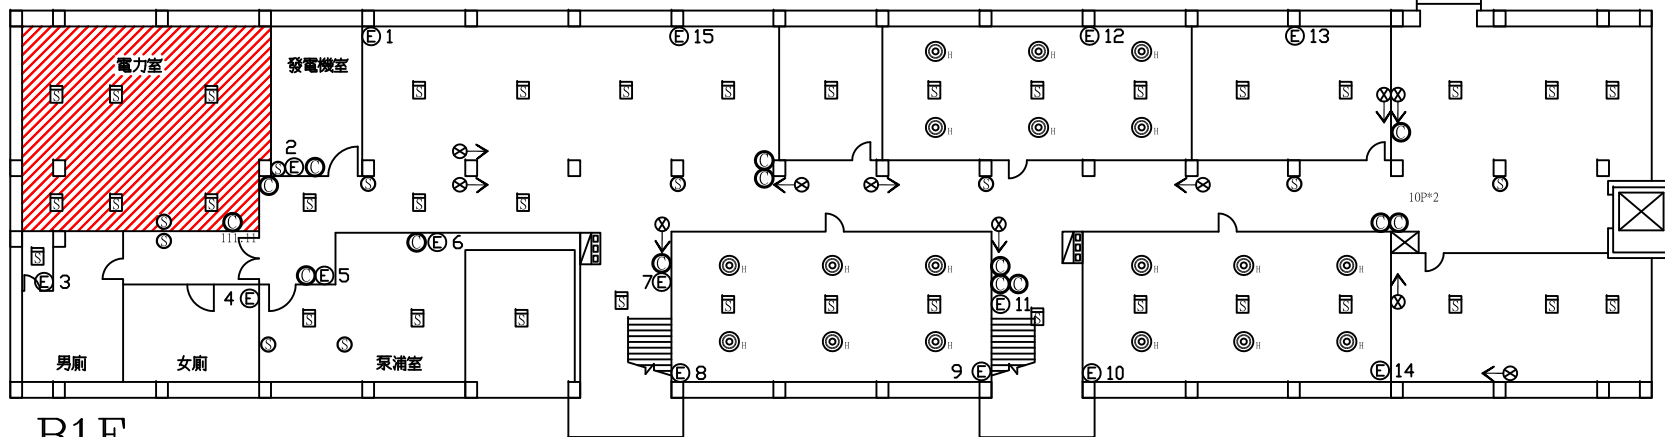

上游開關:男研舍變電站MVCB盤

總電源開關:中大會館變電站VCB盤

B1F

圖例	〔設置數量〕
○	ABC乾粉滅火器 14
⊕	自動式懸掛式海龍滅火器 18
☒	消防栓箱及火警綜合盤 2
⊞	偵煙式感知器 37
⊙	揚聲器 10
⊗→	避難方向指示燈 11
⊕	緊急照明燈 15

1F

圖例	〔設置數量〕
○	ABC乾粉滅火器 11
☒	消防栓箱及火警綜合盤 2
⊞	火警受信總機 1
⊞	定溫式感知器 1
⊞	偵煙式感知器 22
AMP	緊急廣播主機 1
⊙	揚聲器 22
⊞	出口標示燈 18
⊗→	避難方向指示燈 4
⊕	緊急照明燈 20

受檢場所 名稱 國立中央大學
地址 桃園市中壢區中大路300號

區域 中大會館
樓層 B1F、1F

天佑消防製

圖號 3-1

2F

圖例	[設置數量]
⊙	ABC乾粉滅火器 10
☒	消防栓箱及火警綜合盤 2
⊔	定溫式感知器 1
⊓	偵煙式感知器 31
⊙	揚聲器 31
⊗→	出口標示燈 28
⊗→	避難方向指示燈 7
⊕	緊急照明燈 20

3F

圖例	[設置數量]
⊙	ABC乾粉滅火器 9
☒	消防栓箱及火警綜合盤 2
⊔	定溫式感知器 1
⊓	偵煙式感知器 28
⊙	揚聲器 26
⊗→	出口標示燈 20
⊗→	避難方向指示燈 7
⊕	緊急照明燈 23

受檢場所	名稱	國立中央大學	區域	中大會館	天佑消防製	圖號
	地址	桃園市中壢區中大路300號	樓層	2F、3F		

圖例	[設置數量]
⊙	ABC乾粉滅火器 9
☒	消防栓箱及火警綜合盤 2
⊔	定溫式感知器 1
⊓	偵煙式感知器 22
⊙	揚聲器 22
⊗	出口標示燈 18
⊗→	避難方向指示燈 7
⊕	緊急照明燈 19

圖例	[設置數量]
⊙	ABC乾粉滅火器 10
☒	消防栓箱及火警綜合盤 2
⊔	定溫式感知器 1
⊓	偵煙式感知器 33
⊙	揚聲器 32
⊗	出口標示燈 28
⊗→	避難方向指示燈 7
⊕	緊急照明燈 18

受檢場所	名稱	國立中央大學	區域	中大會館	天佑消防製	圖號
	地址	桃園市中壢區中大路300號	樓層	4F、5F		

RF

* 測試出水口 *

圖例	〔設置數量〕	
⊙	ABC乾粉滅火器	3
☒	偵煙式感知器	3
⊙	揚聲器	3
⊗-	出口標示燈	2
⊕	緊急照明燈	2

受檢場所	名稱	國立中央大學	區域	中大會館	天佑消防製	圖號
	地址	桃園市中壢區中大路300號	樓層	RF		