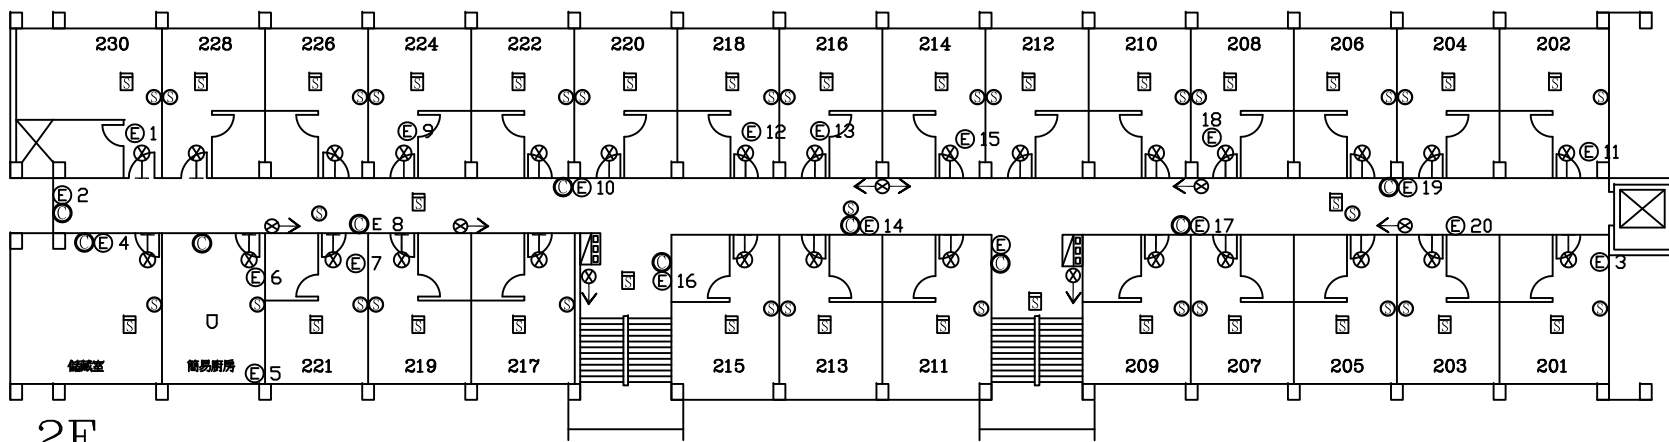

上游開關:男研舍變電站MVCB盤

總電源開關:中大會館變電站VCB盤

B1F

圖例	〔設置數量〕
○	ABC乾粉滅火器 14
⊕	自動式懸掛式海龍滅火器 18
☒	消防栓箱及火警綜合盤 2
⊞	偵煙式感知器 37
⊙	揚聲器 10
⊗→	避難方向指示燈 11
⊕	緊急照明燈 15

1F

圖例	〔設置數量〕
○	ABC乾粉滅火器 11
☒	消防栓箱及火警綜合盤 2
⊞	火警受信總機 1
⊞	定溫式感知器 1
⊞	偵煙式感知器 22
AMP	緊急廣播主機 1
⊙	揚聲器 22
⊞	出口標示燈 18
⊗→	避難方向指示燈 4
⊕	緊急照明燈 20

受檢場所 名稱 國立中央大學
地址 桃園市中壢區中大路300號

區域 中大會館
樓層 B1F、1F

天佑消防製

圖號 3-1

2F

圖例	[設置數量]
⊙	ABC乾粉滅火器 10
☒	消防栓箱及火警綜合盤 2
⊔	定溫式感知器 1
⊓	偵煙式感知器 31
⊙	揚聲器 31
⊗→	出口標示燈 28
⊗→	避難方向指示燈 7
⊕	緊急照明燈 20

3F

圖例	[設置數量]
⊙	ABC乾粉滅火器 9
☒	消防栓箱及火警綜合盤 2
⊔	定溫式感知器 1
⊓	偵煙式感知器 28
⊙	揚聲器 26
⊗→	出口標示燈 20
⊗→	避難方向指示燈 7
⊕	緊急照明燈 23

受檢場所	名稱	國立中央大學	區域	中大會館	天佑消防製	圖號
	地址	桃園市中壢區中大路300號	樓層	2F、3F		

圖例	[設置數量]
⊙	ABC乾粉滅火器 9
☒	消防栓箱及火警綜合盤 2
⊔	定溫式感知器 1
⊓	偵煙式感知器 22
⊙	揚聲器 22
⊗	出口標示燈 18
⊗→	避難方向指示燈 7
⊕	緊急照明燈 19

圖例	[設置數量]
⊙	ABC乾粉滅火器 10
☒	消防栓箱及火警綜合盤 2
⊔	定溫式感知器 1
⊓	偵煙式感知器 33
⊙	揚聲器 32
⊗	出口標示燈 28
⊗→	避難方向指示燈 7
⊕	緊急照明燈 18