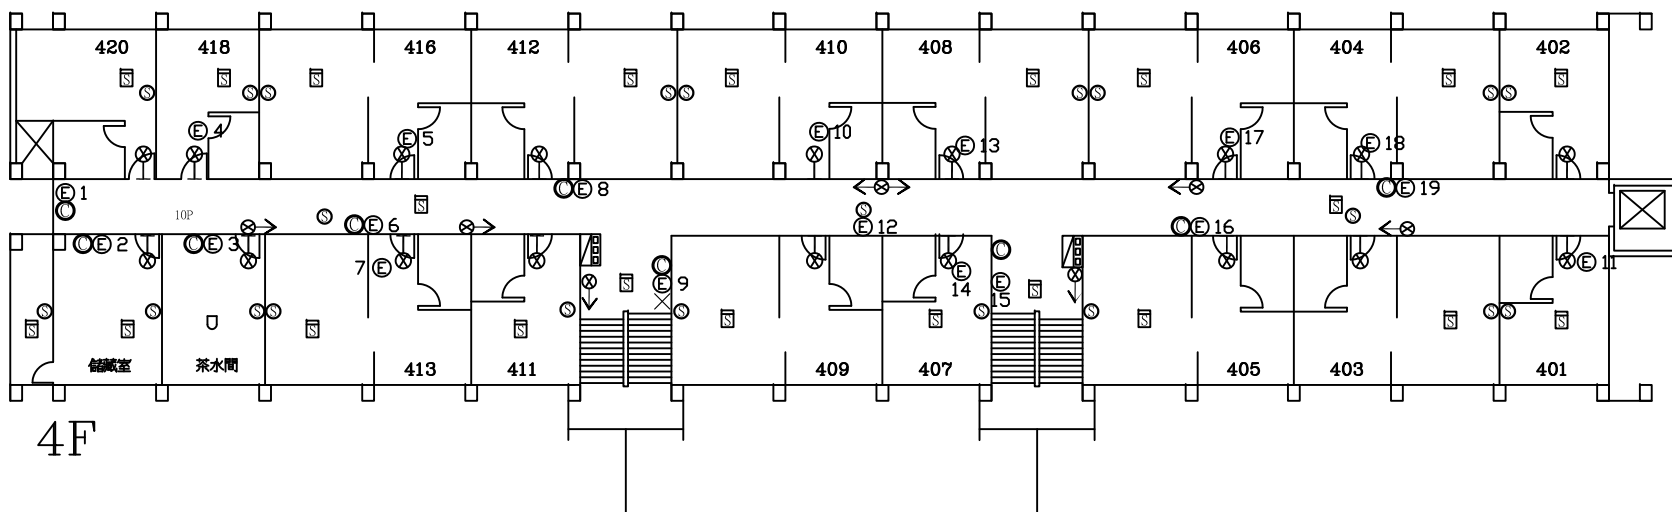

上游開關:男研舍變電站MVCB盤

總電源開關:中大會館變電站VCB盤

B1F

圖例	〔設置數量〕
○	ABC乾粉滅火器 14
⊕	自動式懸掛式海龍滅火器 18
☒	消防栓箱及火警綜合盤 2
⊞	偵煙式感知器 37
⊙	揚聲器 10
⊗→	避難方向指示燈 11
⊕	緊急照明燈 15

1F

圖例	〔設置數量〕
○	ABC乾粉滅火器 11
☒	消防栓箱及火警綜合盤 2
⊞	火警受信總機 1
⊞	定溫式感知器 1
⊞	偵煙式感知器 22
AMP	緊急廣播主機 1
⊙	揚聲器 22
⊞	出口標示燈 18
⊗→	避難方向指示燈 4
⊕	緊急照明燈 20

受檢場所 名稱 國立中央大學
地址 桃園市中壢區中大路300號

區域 中大會館
樓層 B1F、1F

天佑消防製

圖號 3-1

2F

圖例	[設置數量]
⊙	ABC乾粉滅火器 10
☒	消防栓箱及火警綜合盤 2
⊔	定溫式感知器 1
⊓	偵煙式感知器 31
⊙	揚聲器 31
⊗→	出口標示燈 28
⊗→	避難方向指示燈 7
⊕	緊急照明燈 20

3F

圖例	[設置數量]
⊙	ABC乾粉滅火器 9
☒	消防栓箱及火警綜合盤 2
⊔	定溫式感知器 1
⊓	偵煙式感知器 28
⊙	揚聲器 26
⊗→	出口標示燈 20
⊗→	避難方向指示燈 7
⊕	緊急照明燈 23

受檢場所	名稱	國立中央大學	區域	中大會館	天佑消防製	圖號
	地址	桃園市中壢區中大路300號	樓層	2F、3F		

圖例	[設置數量]
⊙	ABC乾粉滅火器 9
☒	消防栓箱及火警綜合盤 2
⊔	定溫式感知器 1
⊓	偵煙式感知器 22
⊙	揚聲器 22
⊗	出口標示燈 18
⊗→	避難方向指示燈 7
⊕	緊急照明燈 19

圖例	[設置數量]
⊙	ABC乾粉滅火器 10
☒	消防栓箱及火警綜合盤 2
⊔	定溫式感知器 1
⊓	偵煙式感知器 33
⊙	揚聲器 32
⊗	出口標示燈 28
⊗→	避難方向指示燈 7
⊕	緊急照明燈 18