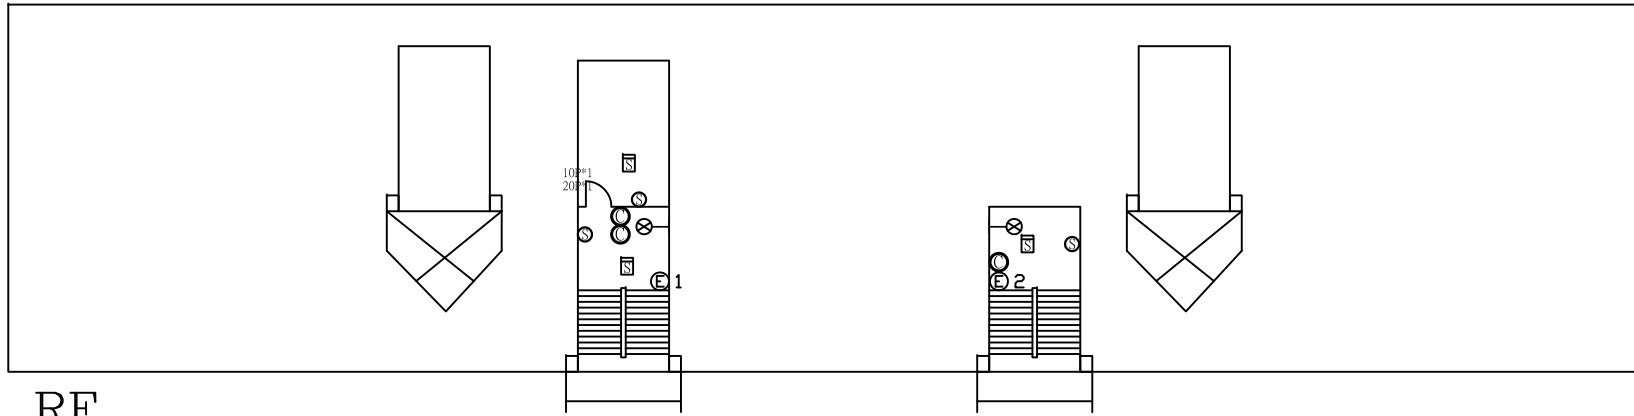

RF

* 測試出水口 *

圖例	〔設置數量〕	
⊙	ABC乾粉滅火器	3
☒	偵煙式感知器	3
⊙	揚聲器	3
⊗-|	出口標示燈	2
⊕	緊急照明燈	2

受檢場所	名稱	國立中央大學	區域	中大會館	天佑消防製	圖號	
	地址	桃園市中壢區中大路300號	樓層	RF			3-4