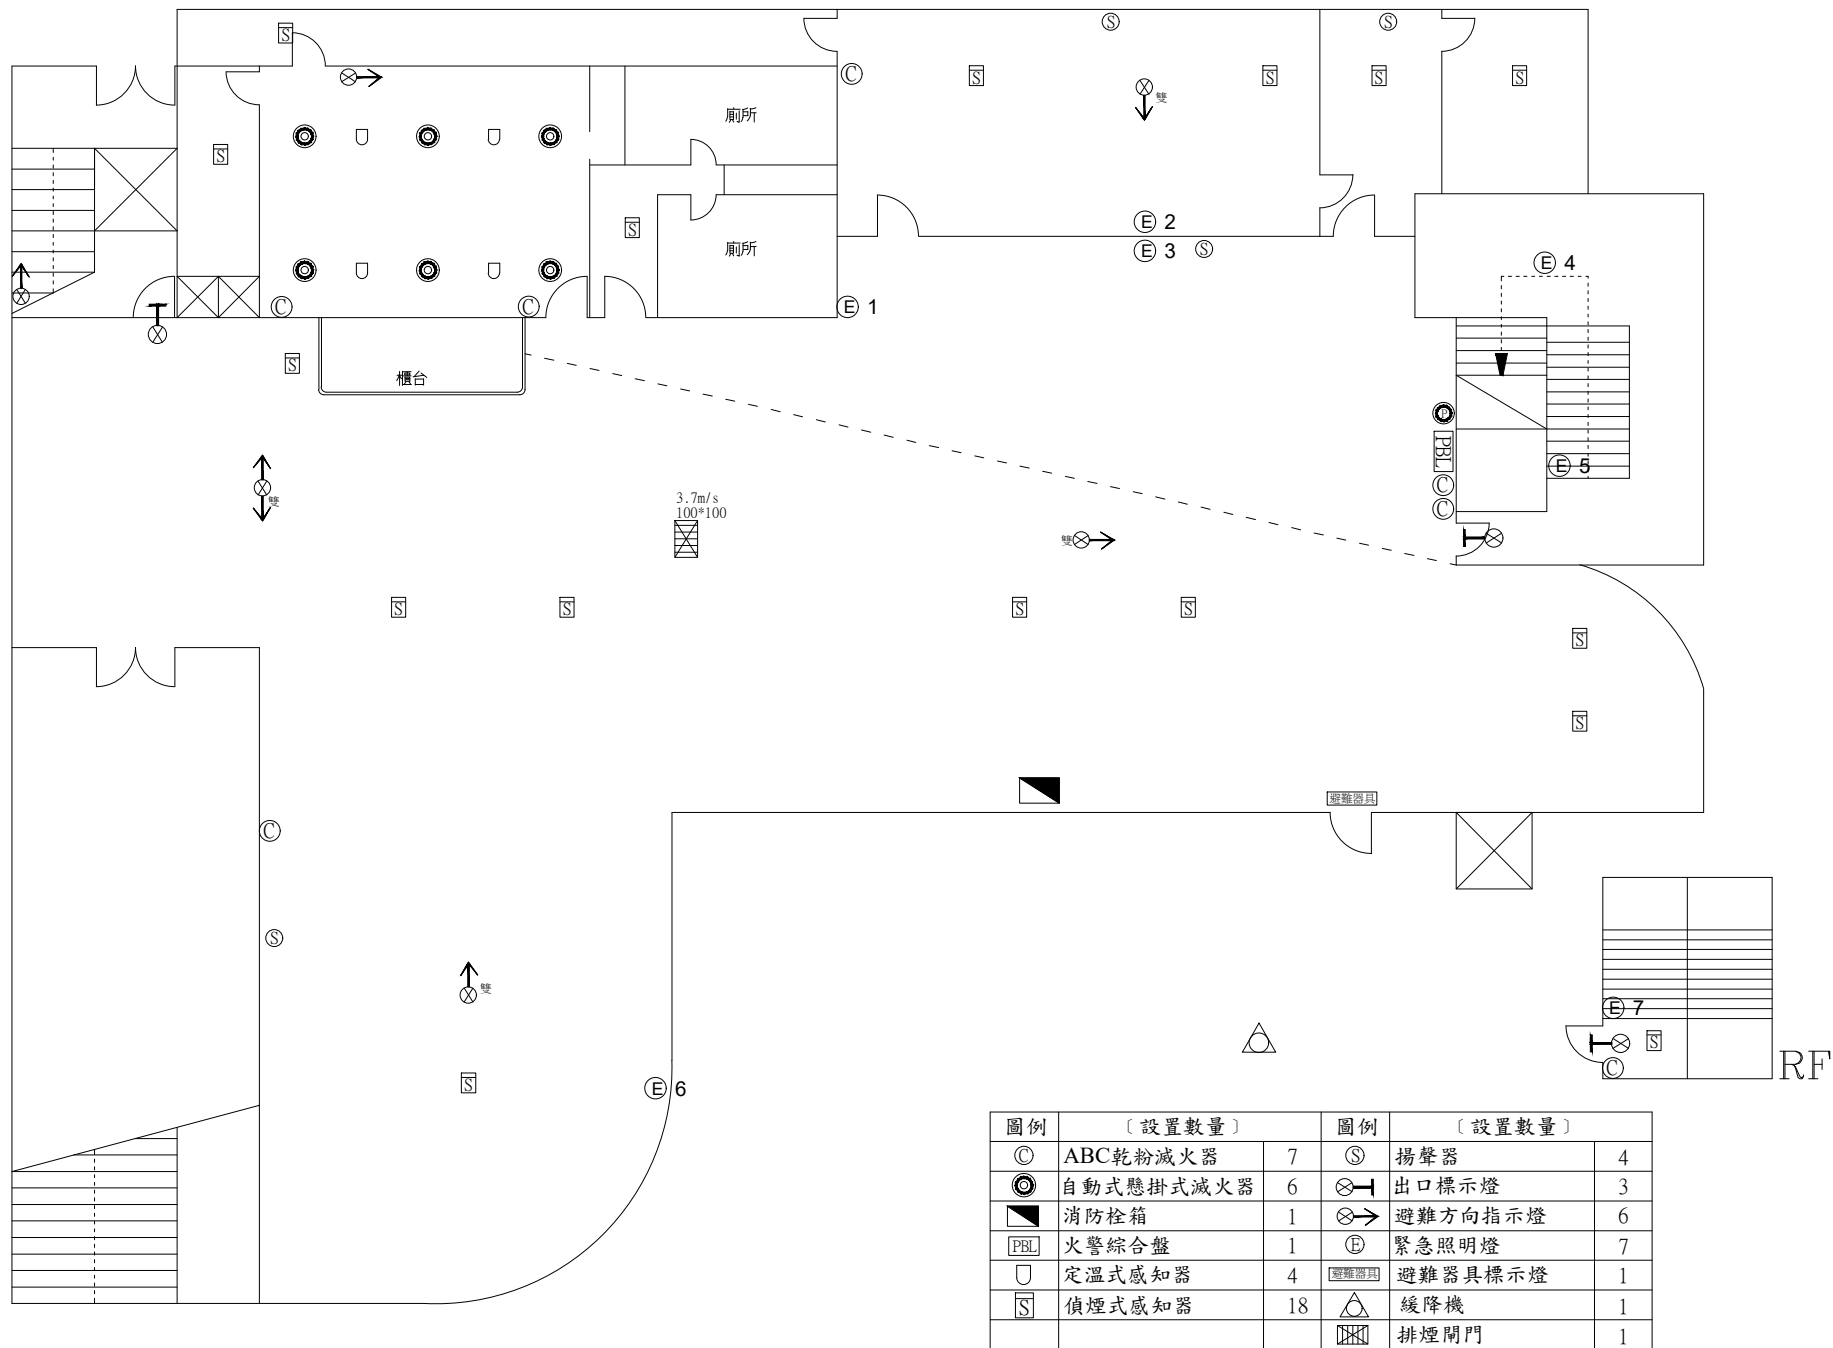

總電源開關：西區總變電站HC-6盤LBS

圖例	〔設置數量〕		圖例	〔設置數量〕	
◎	ABC乾粉滅火器	5	AMP	緊急廣播主機	1
◎	自動式懸掛式滅火器	0	⊙	揚聲器	9
☒	消防栓箱及火警綜合盤	1	⊗	出口標示燈	3
☒	火警受信總機	1	⊗→	避難方向指示燈	0
PBL	火警綜合盤	1	⊕	緊急照明燈	8
⊖	差動式感知器	0	☒	排煙開門	1
⊖	定溫式感知器	4	■	排煙控制盤	1
⊖	偵煙式感知器	23			

圖例	〔設置數量〕		圖例	〔設置數量〕	
◎	ABC乾粉滅火器	7	⊙	揚聲器	4
⊙	自動式懸掛式滅火器	6	⊗	出口標示燈	3
■	消防栓箱	1	⊗→	避難方向指示燈	6
[PBL]	火警綜合盤	1	⊕	緊急照明燈	7
⊔	定溫式感知器	4	[避難器具]	避難器具標示燈	1
⊓	偵煙式感知器	18	△	緩降機	1
			⊔	排煙開門	1

展昕消防安全設備有限公司

場所名稱：學生松苑餐廳2F
 工程名稱：消防安全設備檢查