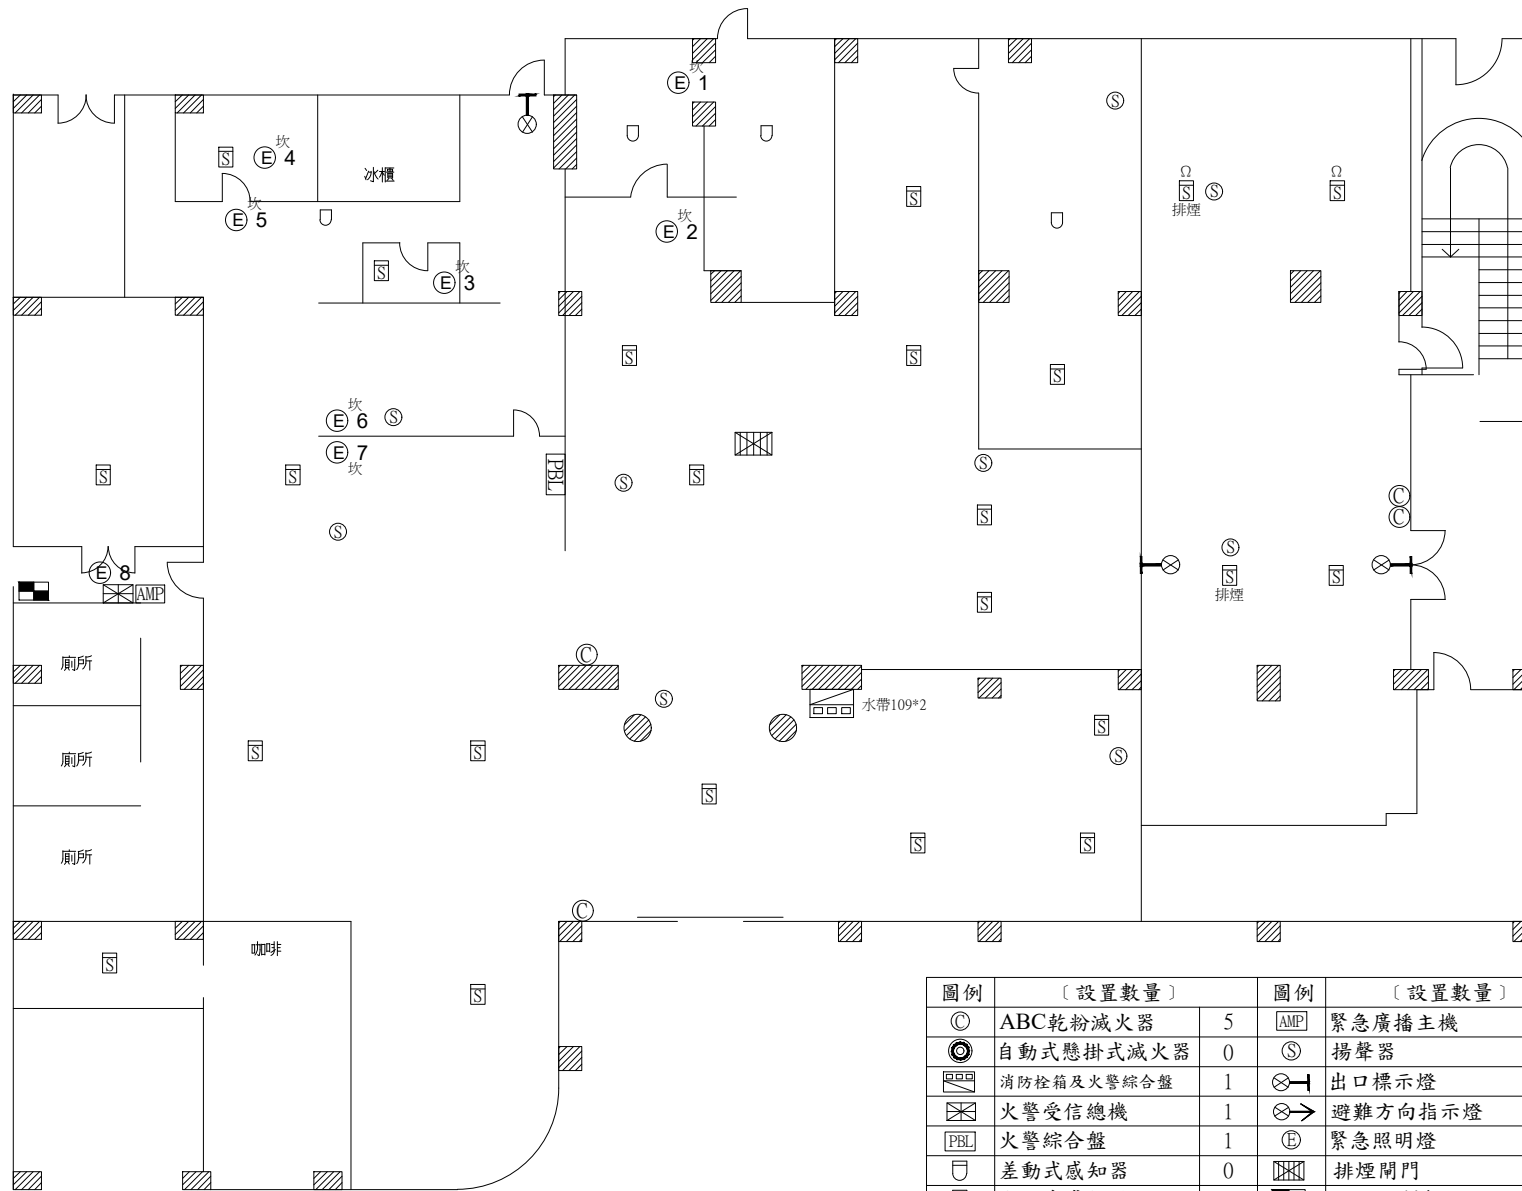

總電源開關：西區總變電站HC-6盤LBS

圖例	〔設置數量〕		圖例	〔設置數量〕	
◎	ABC乾粉滅火器	5	AMP	緊急廣播主機	1
◎	自動式懸掛式滅火器	0	⊙	揚聲器	9
☒	消防栓箱及火警綜合盤	1	⊗	出口標示燈	3
☒	火警受信總機	1	⊗→	避難方向指示燈	0
PBL	火警綜合盤	1	⊕	緊急照明燈	8
⊖	差動式感知器	0	☒	排煙開門	1
⊖	定溫式感知器	4	■	排煙控制盤	1
⊖	偵煙式感知器	23			

圖例	〔設置數量〕		圖例	〔設置數量〕	
◎	ABC乾粉滅火器	7	⊙	揚聲器	4
⊙	自動式懸掛式滅火器	6	⊗	出口標示燈	3
■	消防栓箱	1	⊗→	避難方向指示燈	6
[PBL]	火警綜合盤	1	⊕	緊急照明燈	7
⊔	定溫式感知器	4	[避難器具]	避難器具標示燈	1
⊓	偵煙式感知器	18	△	緩降機	1
			⊔	排煙開門	1

展昕消防安全設備有限公司

場所名稱：學生松苑餐廳2F
 工程名稱：消防安全設備檢查

繪圖
 日期

比例
 圖別

圖號
 消防設備配置圖