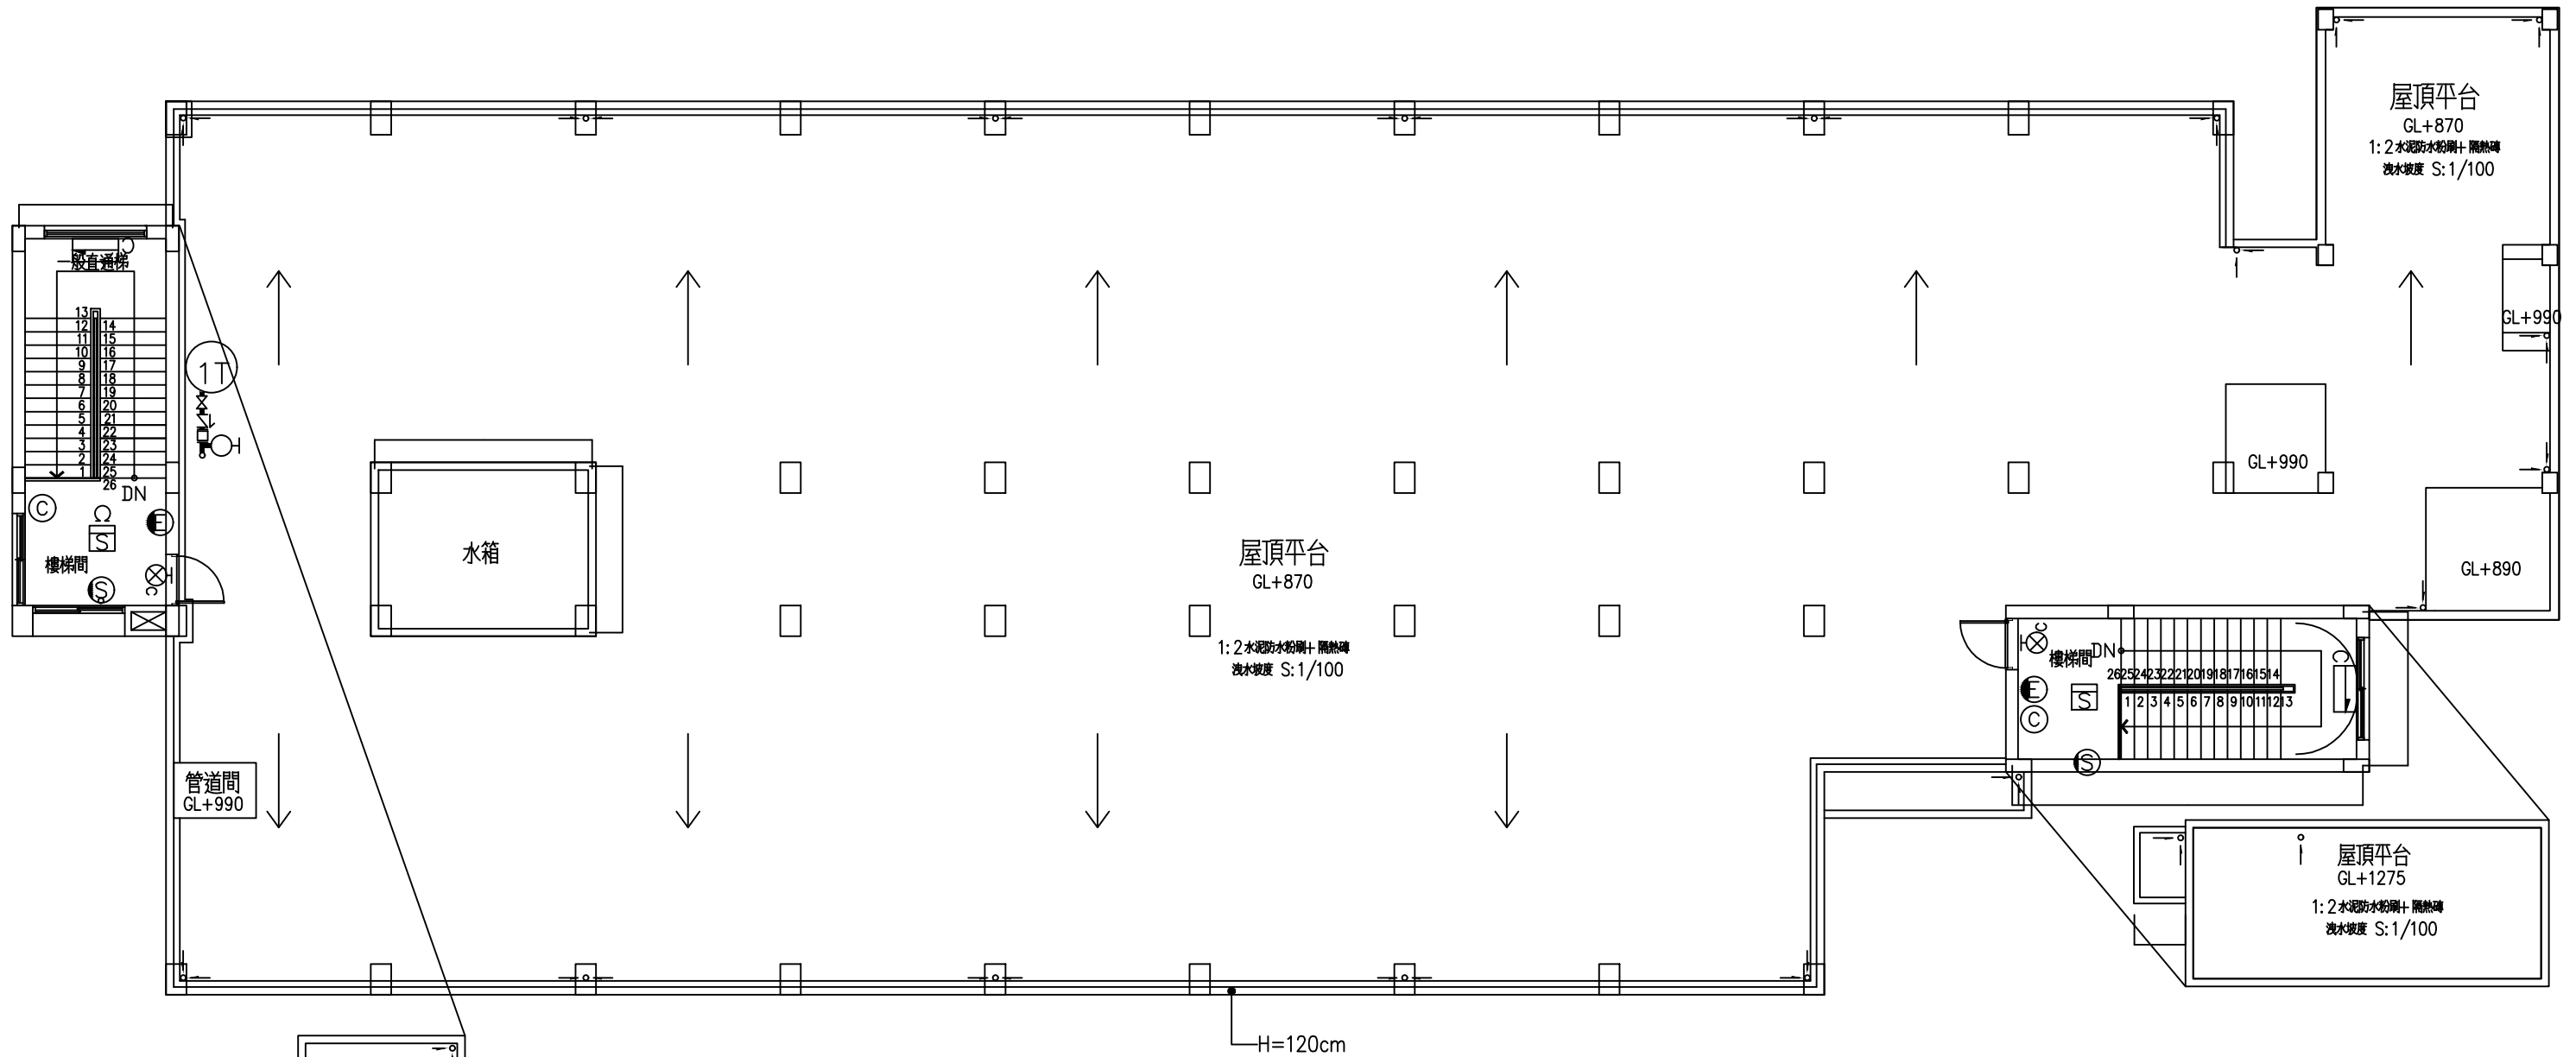

上游開關:科四館變電站LBS2  
 總電源開關:理學院教學館變電站LBS

1 一層平面圖  
 A1-1  
 A3=1/200;A1=1/100

圖塊	品名	1F
	B級避難方向燈(單面雙向)	1
	C級出口標示燈	5
	火警受信總機	1
	差動式局限型探測器(2種)	4
	乾粉滅火器	6
	偵煙式局限型探測器(2種)	18
	揚聲器(壁掛式)	13
	綜合消防栓箱(無警鈴)	2
	緊急照明燈(壁掛式)	17
	緊急廣播主機	1

展昕消防安全設備有限公司

業主名稱: 中大實驗室  
 工程名稱: 消防安全設備檢查

繪圖  
 日期

比例  
 圖別

張號  
 消防設備配置圖

1/50

1 二層平面圖  
A1-2 A3=1/150;A1=1/75

圖塊	品名	2F
⊗	C級出口標示燈	4
⊞	C級避難方向燈	4
⊖	差動式局限型探測器(2種)	1
⊙	乾粉滅火器	6
⊞	偵煙式局限型探測器(2種)	26
⊙	揚聲器(壁掛式)	16
⊞	綜合消防栓箱(無警鈴)	2
⊙	緊急照明燈(壁掛式)	18
⊞	緊急照明燈兼樓梯避難方向指示燈	
○	定溫式局限型探測器(1種)	1

展昕消防安全設備有限公司

業主名稱: 中大實驗室  
工程名稱: 消防安全設備檢查

繪圖  
日期

比例  
圖別

張號  
消防設備配置圖

1  
A1-3 屋頂層平面圖  
A3=1/150; A1=1/75

圖塊	品名	RF
⊗c	C級出口標示燈	2
□	防震軟管	1
⊗	制水閥	1
↗	逆止閥	1
⊙	乾粉滅火器	2
⊠	偵煙式局限型探測器(2種)	2
⊙	揚聲器(壁掛式)	2
♀	測試用出水口	1
⊕	緊急照明燈(壁掛式)	2
C	C級避難方向燈	2