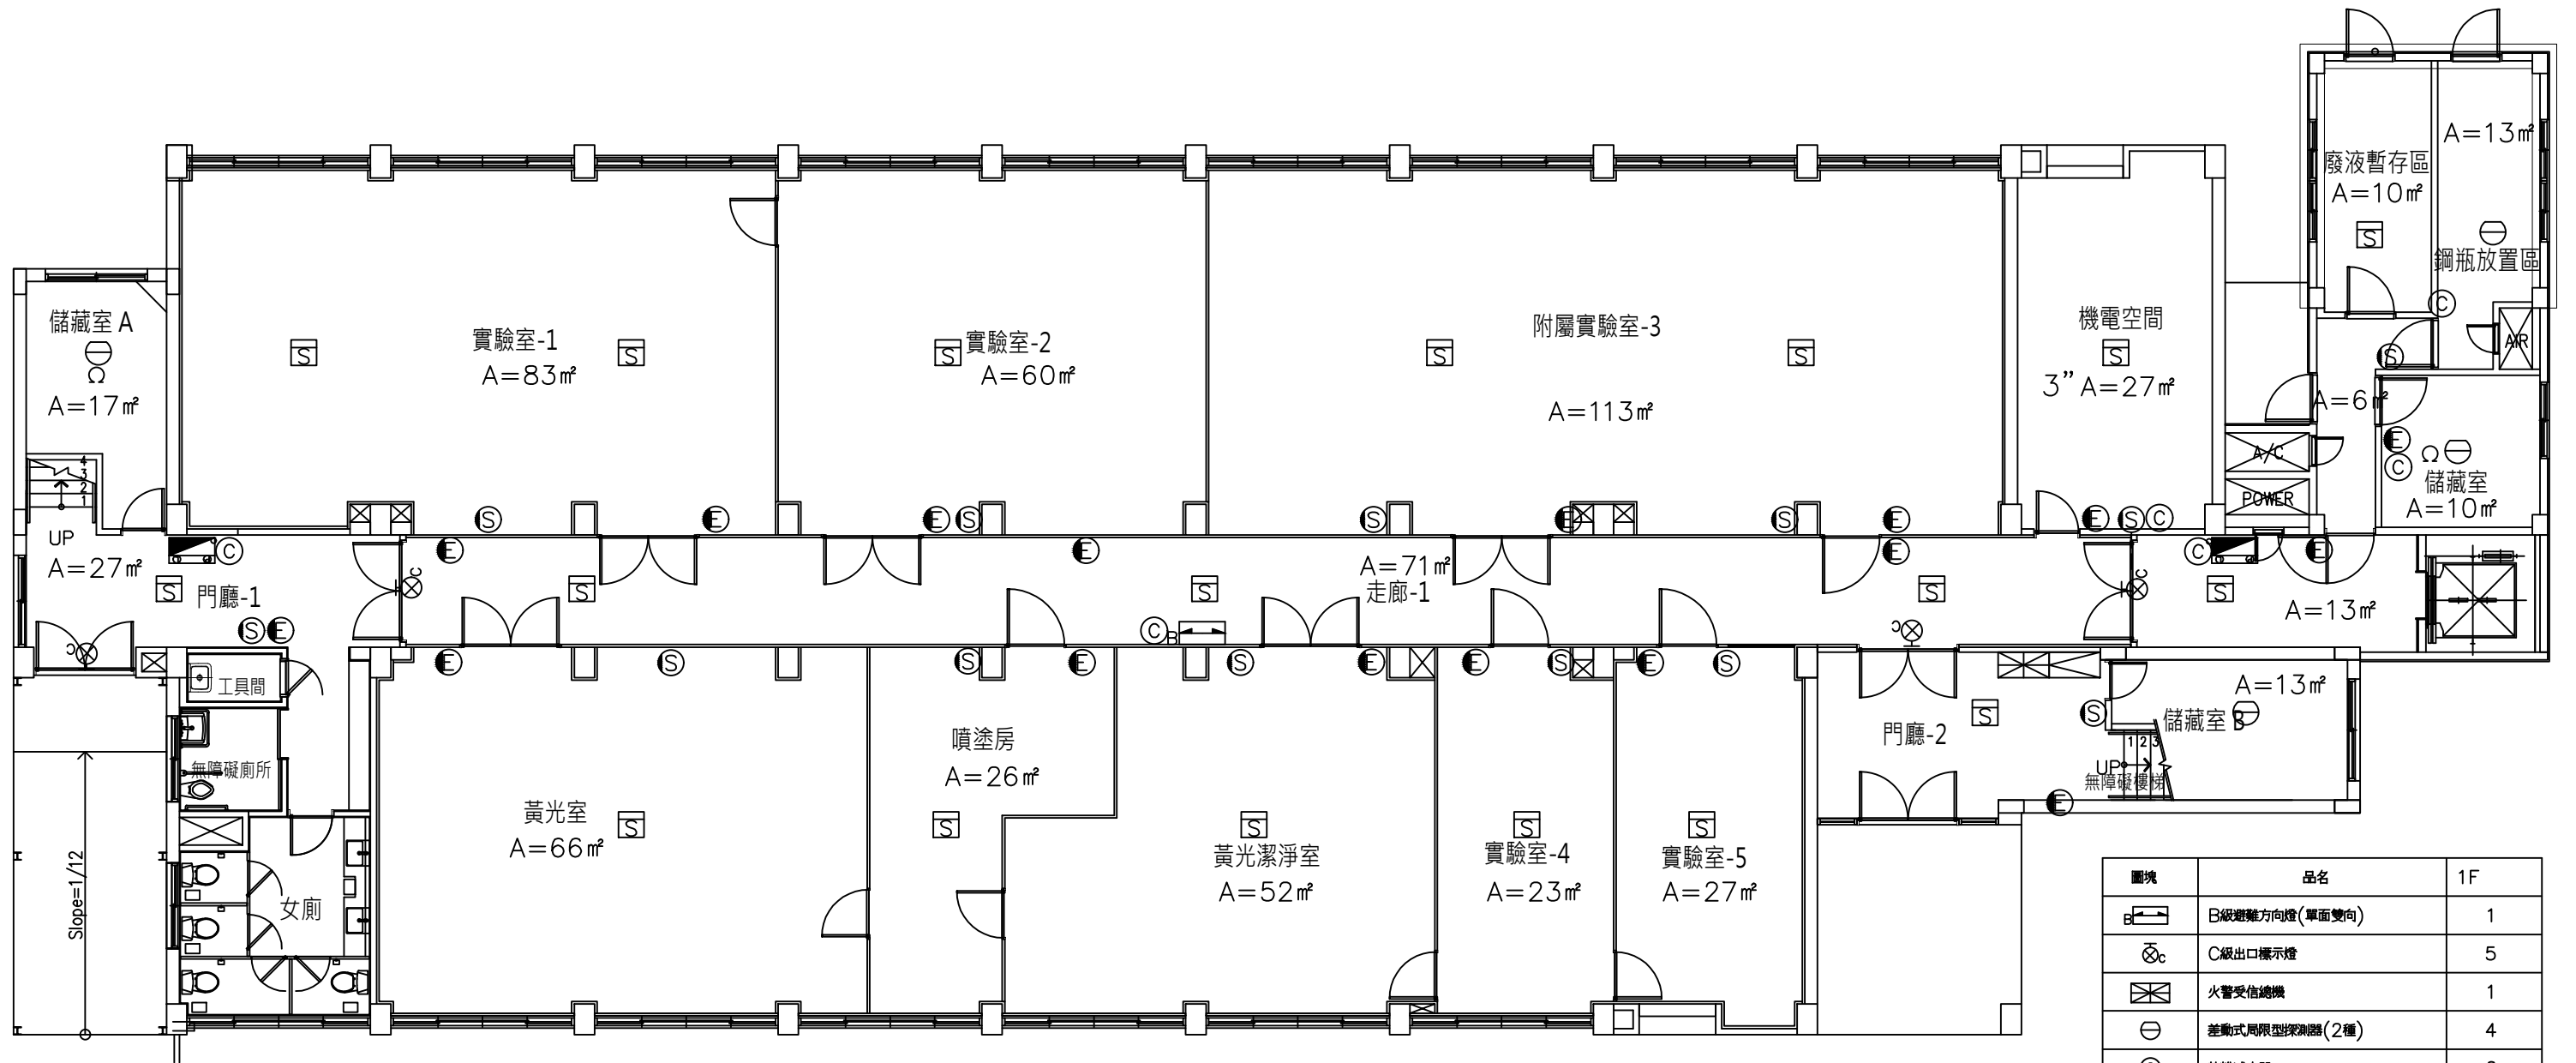

上游開關:科四館變電站LBS2  
 總電源開關:理學院教學館變電站LBS

1 一層平面圖  
 A1-1  
 A3=1/200;A1=1/100

圖塊	品名	1F
	B級避難方向燈(單面雙向)	1
	C級出口標示燈	5
	火警受信總機	1
	差動式局限型探測器(2種)	4
	乾粉滅火器	6
	偵煙式局限型探測器(2種)	18
	揚聲器(壁掛式)	13
	綜合消防栓箱(無警鈴)	2
	緊急照明燈(壁掛式)	17
	緊急廣播主機	1

展昕消防安全設備有限公司

業主名稱: 中大實驗室  
 工程名稱: 消防安全設備檢查

繪圖  
 日期

比例  
 圖別

張號  
 消防設備配置圖

1/50

1 二層平面圖  
A1-2 A3=1/150;A1=1/75

圖塊	品名	2F
⊗	C級出口標示燈	4
⊞	C級避難方向燈	4
⊖	差動式局限型探測器(2種)	1
⊙	乾粉滅火器	6
⊞	偵煙式局限型探測器(2種)	26
⊙	揚聲器(壁掛式)	16
⊞	綜合消防栓箱(無警鈴)	2
⊙	緊急照明燈(壁掛式)	18
⊞	緊急照明燈兼樓梯避難方向指示燈	
○	定溫式局限型探測器(1種)	1

展昕消防安全設備有限公司

業主名稱: 中大實驗室  
工程名稱: 消防安全設備檢查

繪圖  
日期

比例  
圖別

張號  
消防設備配置圖

1  
A1-3 屋頂層平面圖  
A3=1/150; A1=1/75

圖塊	品名	RF
⊗c	C級出口標示燈	2
□	防震軟管	1
⊗	制水閥	1
↗	逆止閥	1
⊙	乾粉滅火器	2
⊠	偵煙式局限型探測器(2種)	2
⊙	揚聲器(壁掛式)	2
♀	測試用出水口	1
⊕	緊急照明燈(壁掛式)	2
C	C級避難方向燈	2