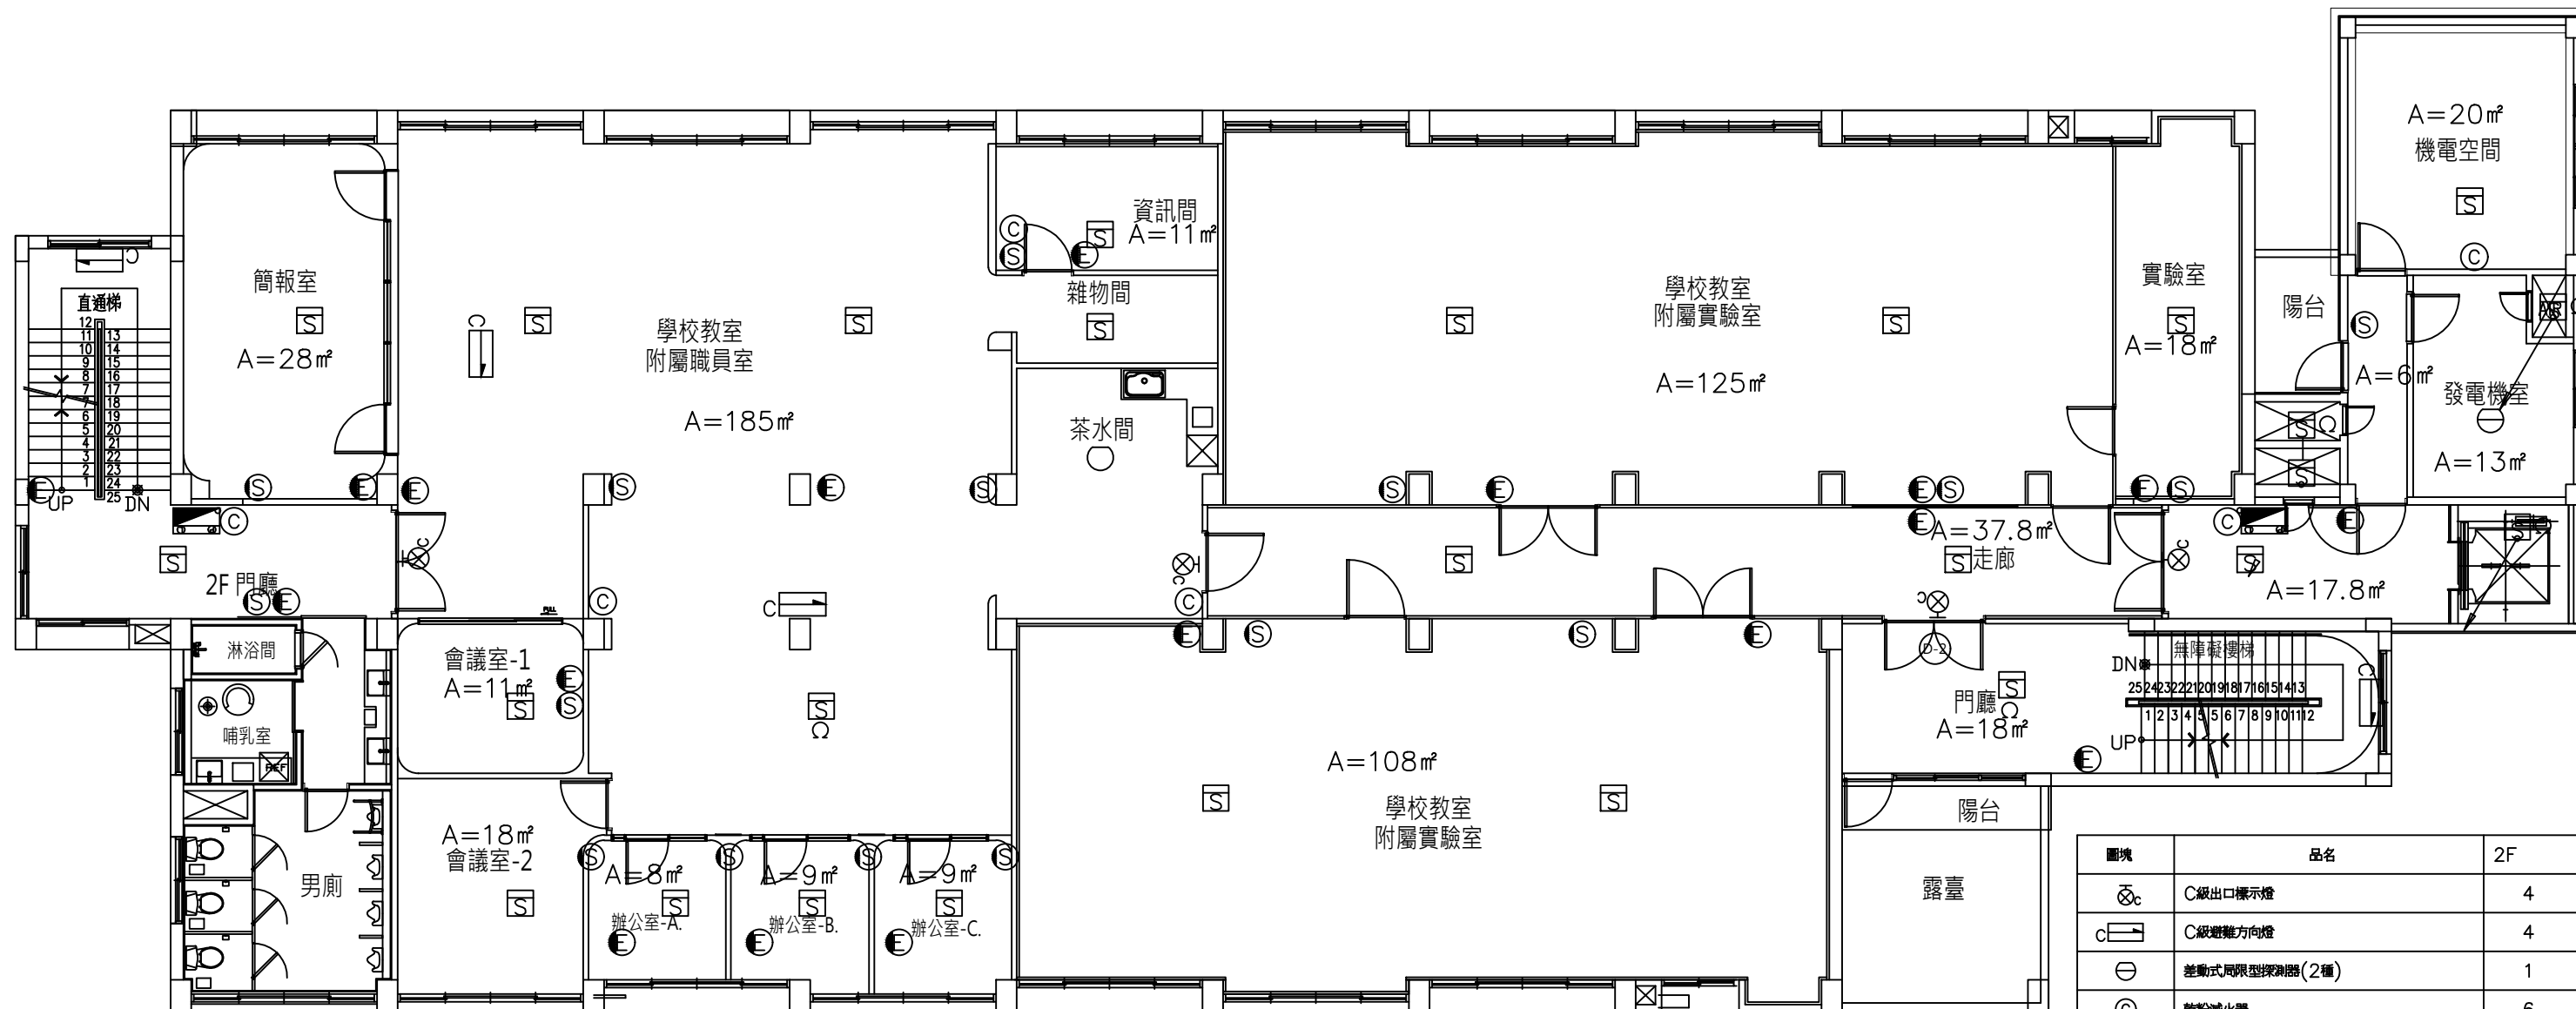

展昕消防安全設備有限公司

業主名稱: 中大實驗室  
 工程名稱: 消防安全設備檢查

繪圖  
 日期

比例  
 圖別

張號  
 消防設備配置圖

1/50

1 二層平面圖  
A1-2 A3=1/150;A1=1/75

圖塊	品名	2F
⊗	C級出口標示燈	4
⊞	C級避難方向燈	4
⊖	差動式局限型探測器(2種)	1
⊙	乾粉滅火器	6
⊞	偵煙式局限型探測器(2種)	26
⊙	揚聲器(壁掛式)	16
⊞	綜合消防栓箱(無警鈴)	2
⊙	緊急照明燈(壁掛式)	18
⊞	緊急照明燈兼樓梯避難方向指示燈	
○	定溫式局限型探測器(1種)	1

展昕消防安全設備有限公司

業主名稱: 中大實驗室  
工程名稱: 消防安全設備檢查

繪圖  
日期

比例  
圖別

張號  
消防設備配置圖

1  
A1-3 屋頂層平面圖  
A3=1/150; A1=1/75

圖塊	品名	RF
⊗c	C級出口標示燈	2
□	防震軟管	1
⊗	制水閥	1
↗	逆止閥	1
⊙	乾粉滅火器	2
⊠	偵煙式局限型探測器(2種)	2
⊙	揚聲器(壁掛式)	2
♀	測試用出水口	1
⊕	緊急照明燈(壁掛式)	2
C	C級避難方向燈	2