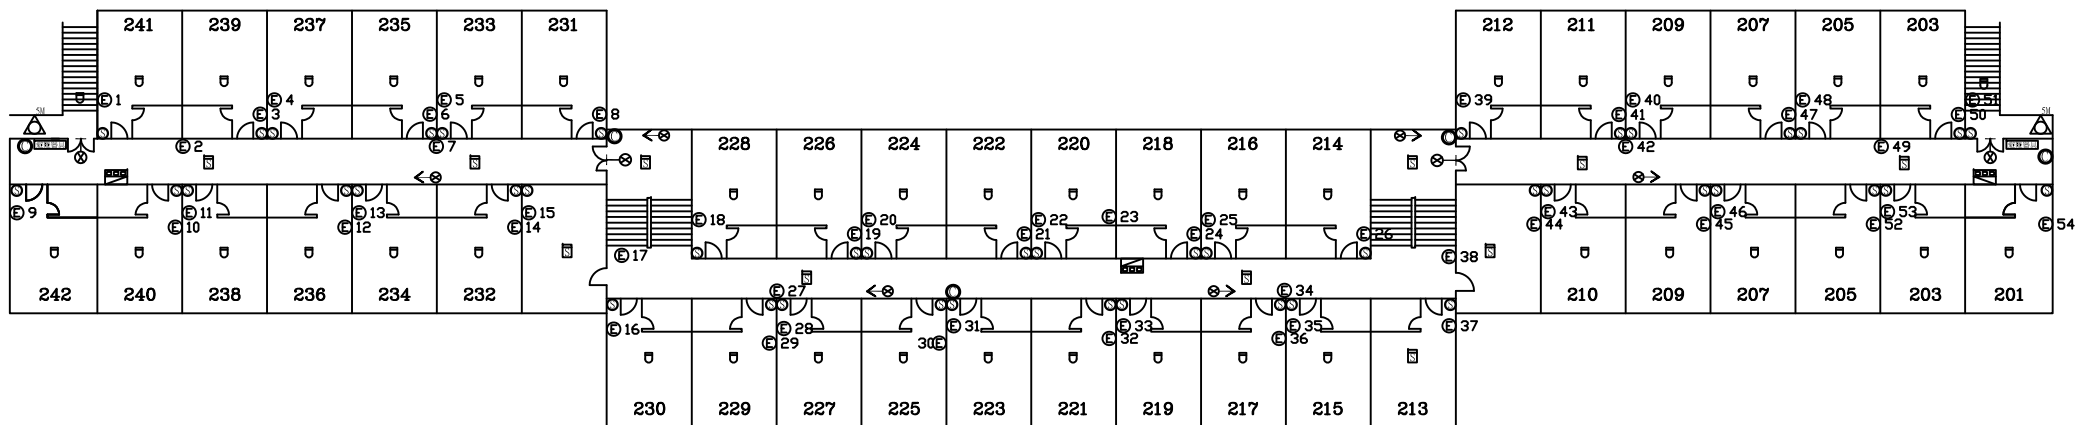

上游開關:科一館變電站HA8盤VCB

總電源開關:國際學生宿舍變電站LBS

上游開關:東區總變電站VC-1盤VCB

總電源開關:國際學生宿舍旁變電站LBS

圖例	〔設置數量〕	
⊙	ABC乾粉滅火器	6
☒	消防栓箱及火警綜合盤	3
☒	火警受信總機	1
⊖	差動式感知器	38
⊖	偵煙式感知器	16
AMP	緊急廣播主機	1
⊙	揚聲器	44
⊗	出口標示燈	9
⊙	緊急照明燈	53

受檢場所	名稱	國立中央大學	區域	國際學生宿舍	天佑消防製	圖號
	地址	桃園市中壢區中大路300號	樓層	1F		

圖例	〔設置數量〕	
⊙	ABC乾粉滅火器	5
☒	消防栓箱及火警綜合盤	3
⊡	差動式感知器	43
⊡	偵煙式感知器	11
⊙	揚聲器	45
⊗	出口標示燈	4
⊗→	避難方向指示燈	6
⊙	緊急照明燈	54
△	緩降機	2
☒	避難器具標示燈	2

受檢場所	名稱	國立中央大學	區域	國際學生宿舍	天佑消防製	圖號
	地址	桃園市中壢區中大路300號	樓層	2F		

圖例	〔設置數量〕	
◎	ABC乾粉滅火器	3
☒	消防栓箱及火警綜合盤	1
☐	差動式感知器	17
☐	定溫式感知器	2
☐	偵煙式感知器	5
◎	揚聲器	21
◎→	出口標示燈	2
◎→	避難方向指示燈	4
◎	緊急照明燈	24
△	緩降機	2
◎	避難器具標示燈	2

受檢場所	名稱	國立中央大學	區域	國際學生宿舍	天佑消防製	圖號
	地址	桃園市中壢區中大路300號	樓層	3F		

圖例	〔設置數量〕	
S	偵煙式感知器	2

受檢場所	名稱	國立中央大學		區域	國際學生宿舍		天佑消防製	圖號	*1-4
	地址	桃園市中壢區中大路300號			樓層	RF			