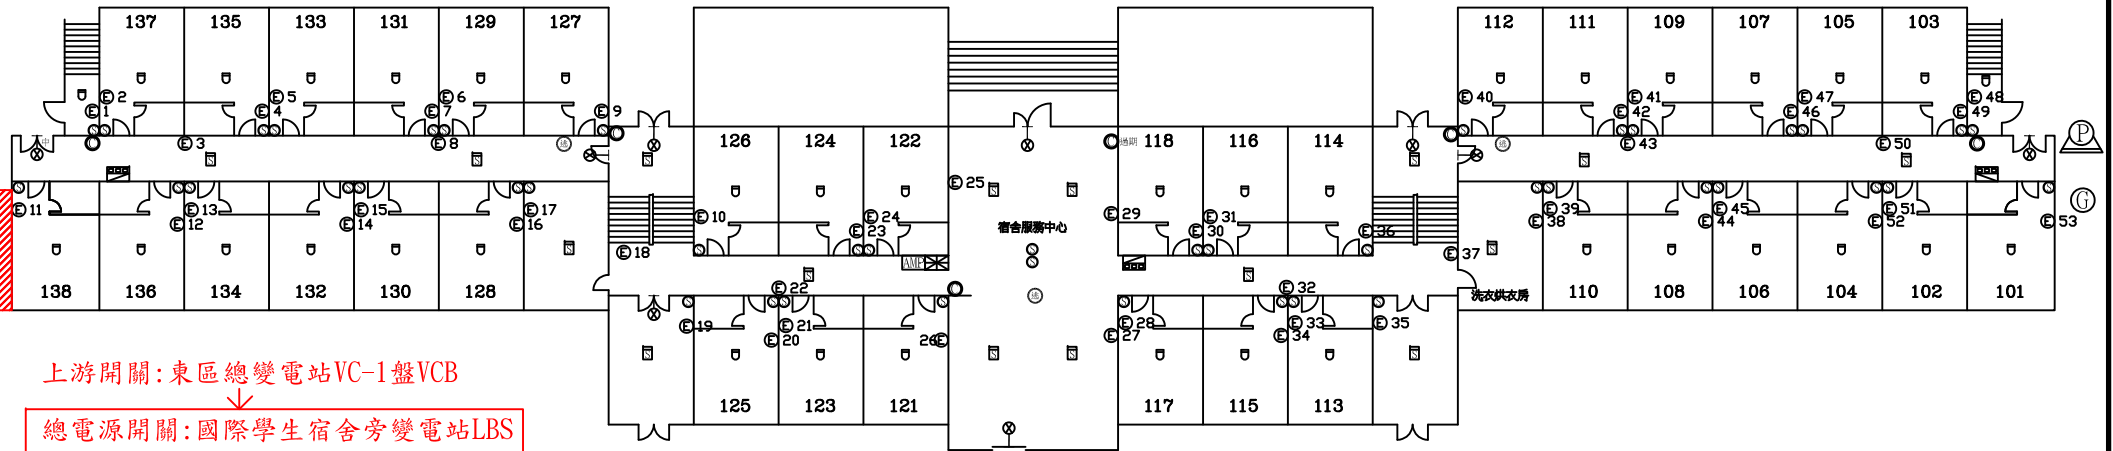

上游開關:科一館變電站HA8盤VCB

總電源開關:國際學生宿舍變電站LBS

上游開關:東區總變電站VC-1盤VCB

總電源開關:國際學生宿舍旁變電站LBS

圖例	〔設置數量〕	
⊙	ABC乾粉滅火器	6
☒	消防栓箱及火警綜合盤	3
☒	火警受信總機	1
⊖	差動式感知器	38
⊖	偵煙式感知器	16
AMP	緊急廣播主機	1
⊙	揚聲器	44
⊗	出口標示燈	9
⊙	緊急照明燈	53

受檢場所	名稱	國立中央大學	區域	國際學生宿舍	天佑消防製	圖號
	地址	桃園市中壢區中大路300號	樓層	1F		

圖例	〔設置數量〕	
⊙	ABC乾粉滅火器	5
☒	消防栓箱及火警綜合盤	3
⊡	差動式感知器	43
⊡	偵煙式感知器	11
⊙	揚聲器	45
⊗	出口標示燈	4
⊗→	避難方向指示燈	6
⊙	緊急照明燈	54
△	緩降機	2
☒	避難器具標示燈	2

受檢場所	名稱	國立中央大學	區域	國際學生宿舍	天佑消防製	圖號
	地址	桃園市中壢區中大路300號	樓層	2F		

圖例	〔設置數量〕	
◎	ABC乾粉滅火器	3
☒	消防栓箱及火警綜合盤	1
☐	差動式感知器	17
☐	定溫式感知器	2
☐	偵煙式感知器	5
◎	揚聲器	21
◎→	出口標示燈	2
◎→	避難方向指示燈	4
◎	緊急照明燈	24
△	緩降機	2
◎	避難器具標示燈	2

受檢場所	名稱	國立中央大學	區域	國際學生宿舍	天佑消防製	圖號
	地址	桃園市中壢區中大路300號	樓層	3F		

圖例	〔設置數量〕	
S	偵煙式感知器	2

受檢場所	名稱	國立中央大學		區域	國際學生宿舍		天佑消防製	圖號	*1-4
	地址	桃園市中壢區中大路300號			樓層	RF			