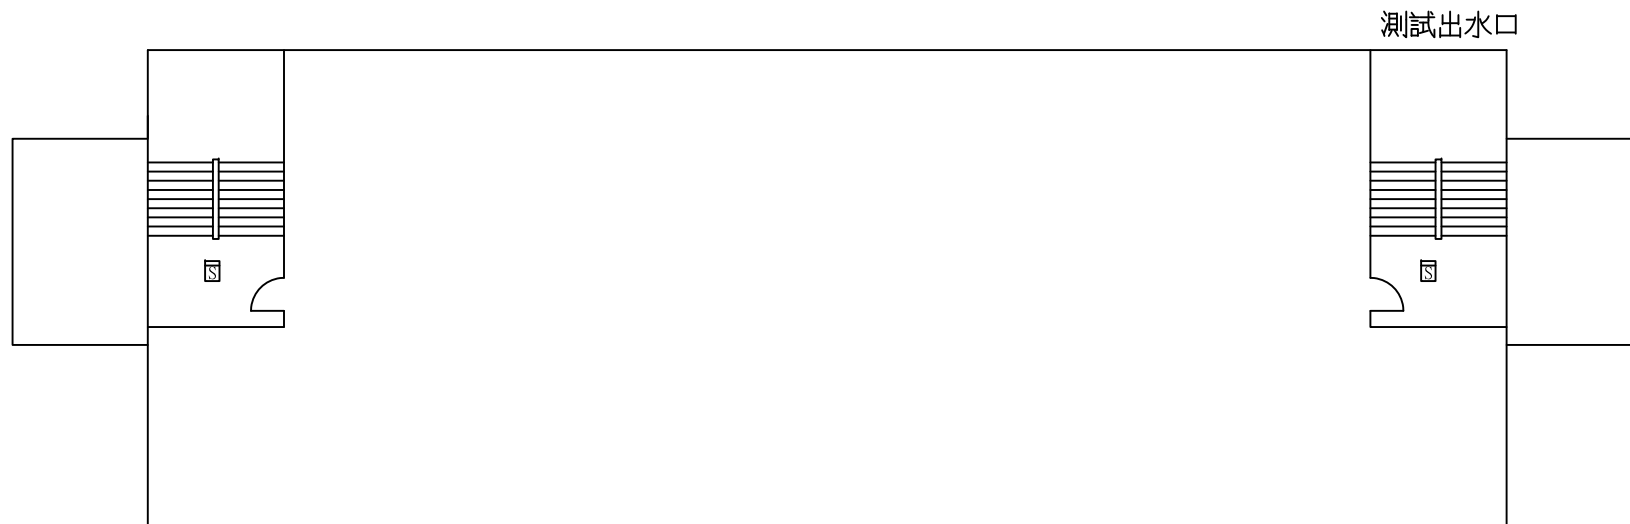

圖例	〔設置數量〕	
S	偵煙式感知器	2

受檢場所	名稱	國立中央大學		區域	國際學生宿舍		天佑消防製	圖號	*1-4
	地址	桃園市中壢區中大路300號			樓層	RF