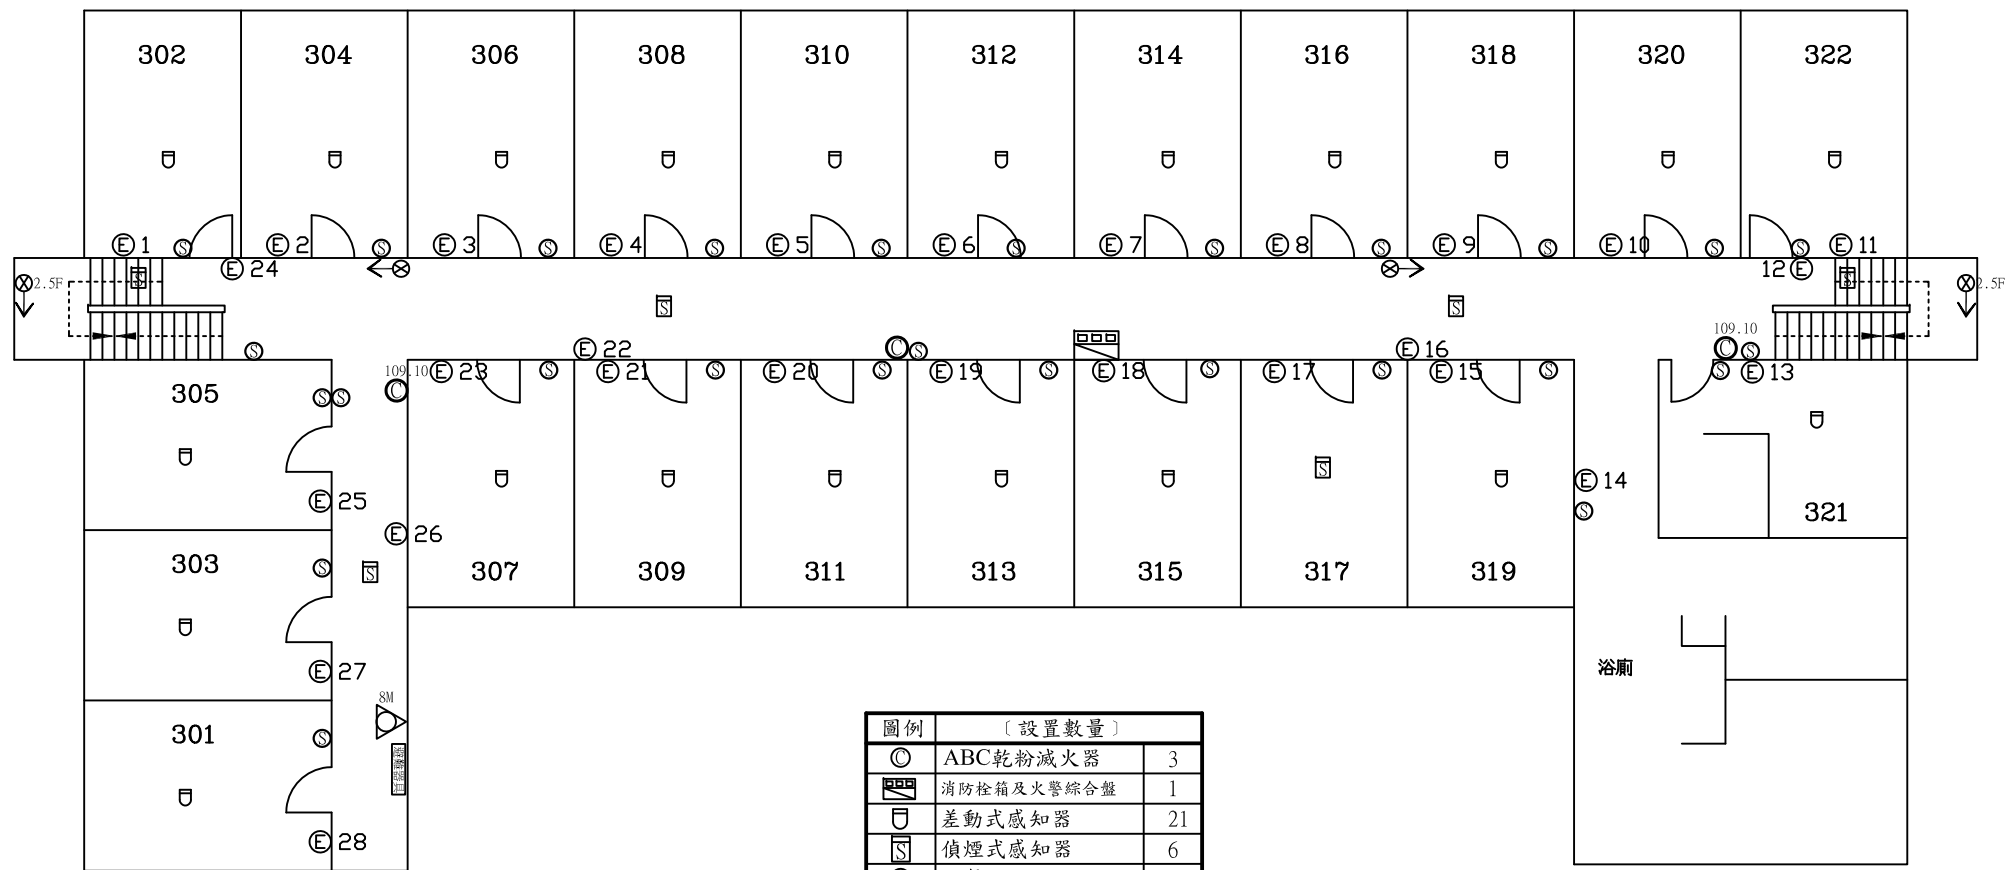

本棟低壓供電

上游開關：東區總變電站HVC-1盤VCB

總電源開關：國際學生宿舍旁變電站LBS

圖例	〔設置數量〕	
◎	ABC乾粉滅火器	3
☒	消防栓箱及火警綜合盤	1
☒	火警受信總機	1
⊞	差動式感知器	19
⊞	偵煙式感知器	6
AMP	緊急廣播主機	1
⊙	揚聲器	23
⊗	出口標示燈	3
⊗→	避難方向指示燈	2
⊕	緊急照明燈	26

受檢場所	名稱	國立中央大學	棟別	男生第三宿舍	天佑消防製	圖號
	地址	桃園市中壢區中大路300號	樓層	1F		

圖例	〔設置數量〕	
◎	ABC乾粉滅火器	3
☒	消防栓箱及火警綜合盤	1
⊔	差動式感知器	21
⊓	偵煙式感知器	4
⊙	揚聲器	25
⊗→	避難方向指示燈	4
⊕	緊急照明燈	28
△	緩降機	1
⊞	避難器具標示燈	1

受檢場所	名稱	國立中央大學	棟別	男生第三宿舍	天佑消防製	圖號
	地址	桃園市中壢區中大路300號	樓層	2F		

圖例	〔設置數量〕	
●	ABC乾粉滅火器	3
⊠	消防栓箱及火警綜合盤	1
⊔	差動式感知器	21
⊞	偵煙式感知器	6
⊙	揚聲器	27
⊗→	避難方向指示燈	4
⊕	緊急照明燈	28
△	緩降機	1
⊠	避難器具標示燈	1

受檢場所	名稱	國立中央大學	棟別	男生第三宿舍	天佑消防製	圖號
	地址	桃園市中壢區中大路300號	樓層	3F		