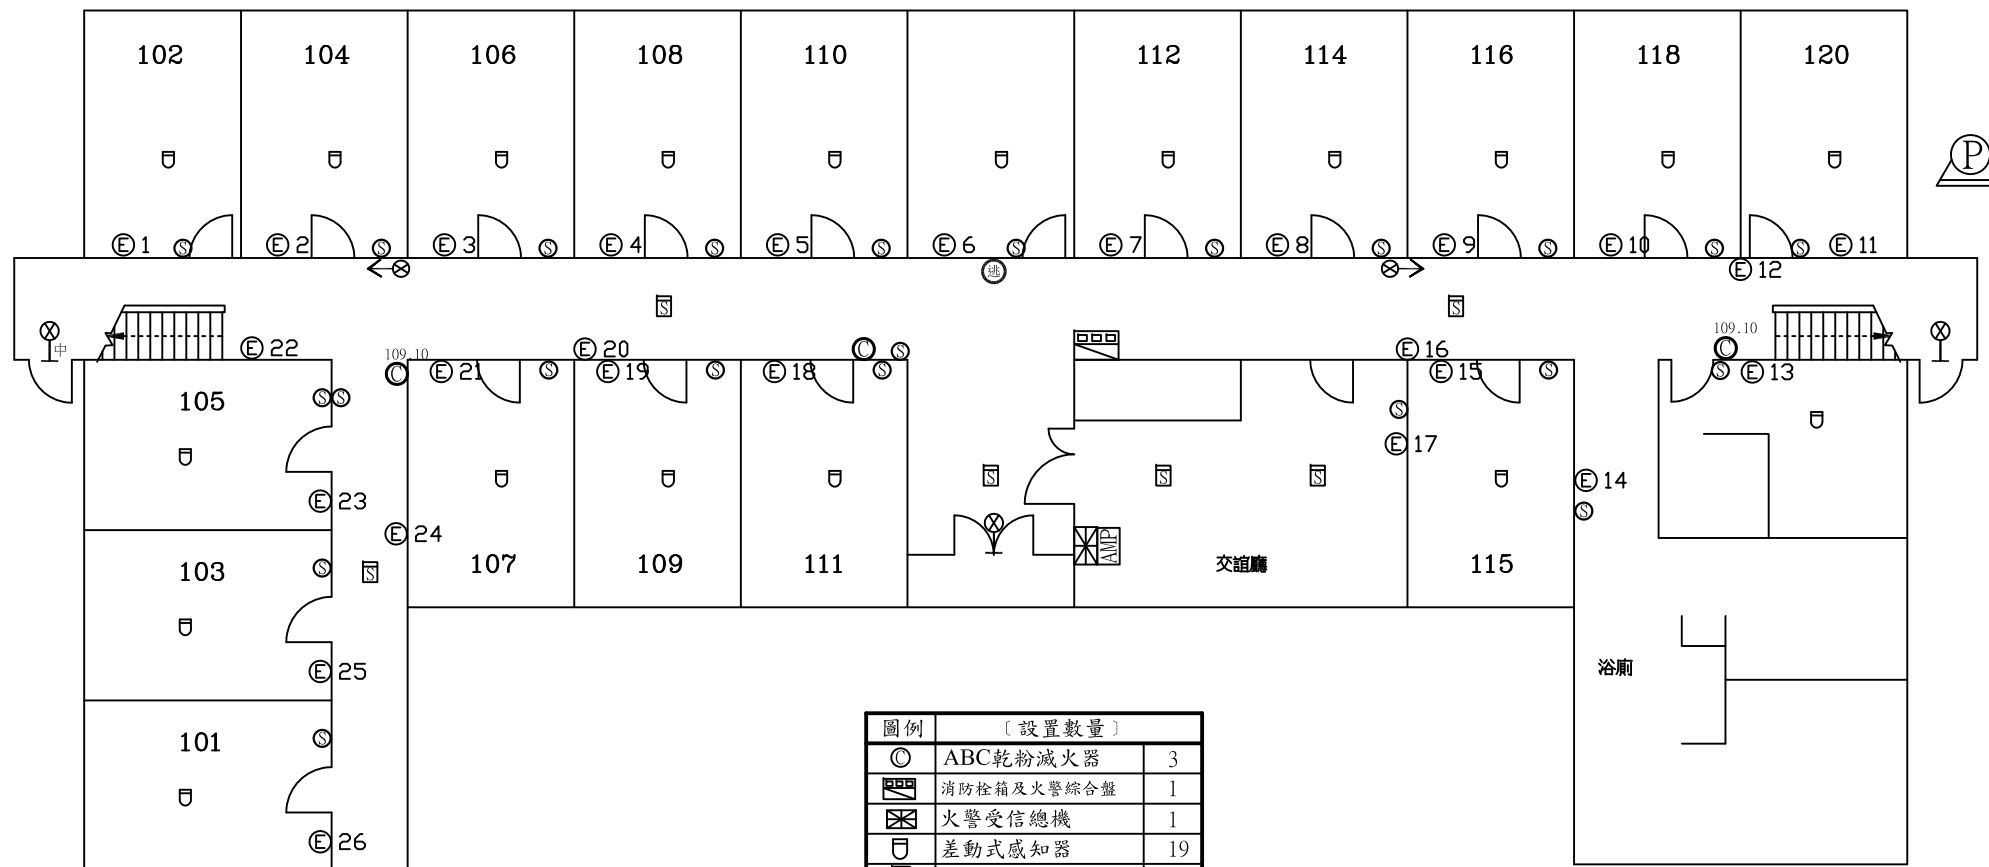

本棟低壓供電

上游開關：東區總變電站HVC-1盤VCB

總電源開關：國際學生宿舍旁變電站LBS

圖例	〔設置數量〕	
◎	ABC乾粉滅火器	3
☒	消防栓箱及火警綜合盤	1
☒	火警受信總機	1
⊞	差動式感知器	19
⊞	偵煙式感知器	6
AMP	緊急廣播主機	1
⊙	揚聲器	23
⊗	出口標示燈	3
⊗→	避難方向指示燈	2
⊕	緊急照明燈	26

受檢場所	名稱	國立中央大學	棟別	男生第三宿舍	天佑消防製	圖號
	地址	桃園市中壢區中大路300號	樓層	1F		

圖例	〔設置數量〕	
◎	ABC乾粉滅火器	3
☒	消防栓箱及火警綜合盤	1
⊔	差動式感知器	21
⊓	偵煙式感知器	4
⊙	揚聲器	25
⊗→	避難方向指示燈	4
⊕	緊急照明燈	28
△	緩降機	1
⊞	避難器具標示燈	1

受檢場所	名稱	國立中央大學	棟別	男生第三宿舍	天佑消防製	圖號
	地址	桃園市中壢區中大路300號	樓層	2F		

圖例	〔設置數量〕	
●	ABC乾粉滅火器	3
⊠	消防栓箱及火警綜合盤	1
⊔	差動式感知器	21
⊞	偵煙式感知器	6
⊙	揚聲器	27
⊗→	避難方向指示燈	4
⊕	緊急照明燈	28
△	緩降機	1
⊠	避難器具標示燈	1

受檢場所	名稱	國立中央大學	棟別	男生第三宿舍	天佑消防製	圖號
	地址	桃園市中壢區中大路300號	樓層	3F		