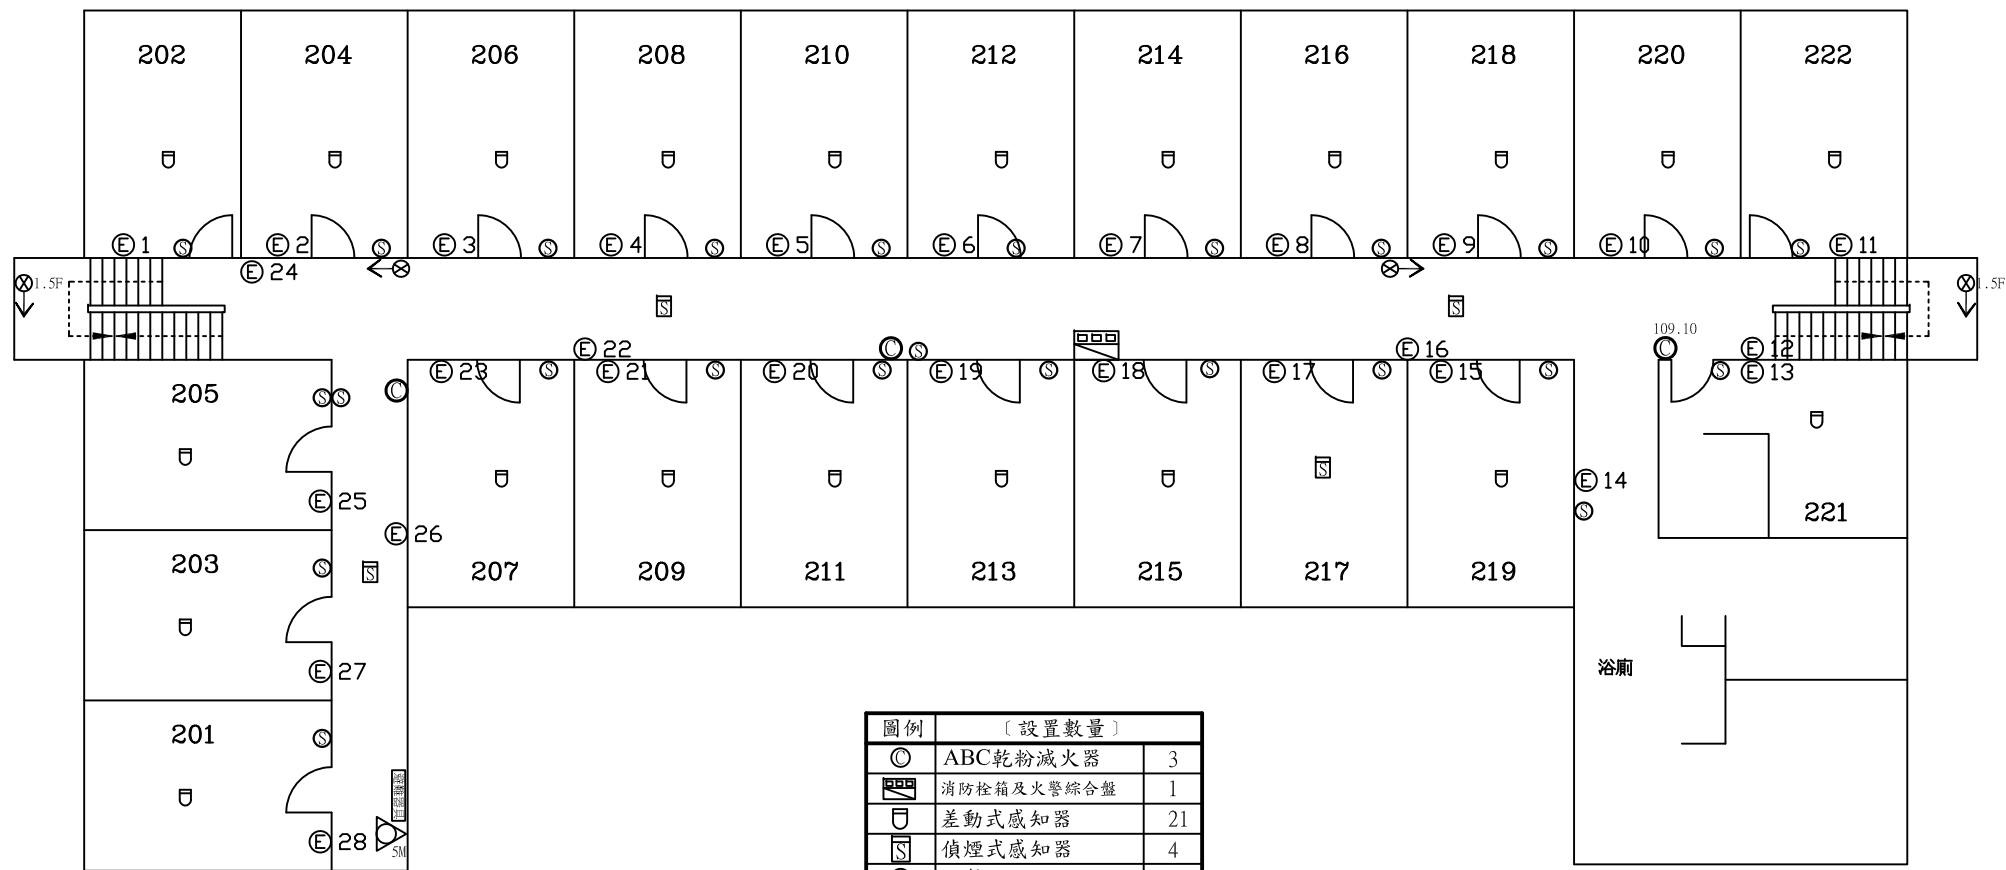

本棟低壓供電

上游開關：東區總變電站HVC-1盤VCB

總電源開關：國際學生宿舍旁變電站LBS

圖例	〔設置數量〕	
◎	ABC乾粉滅火器	3
☒	消防栓箱及火警綜合盤	1
☒	火警受信總機	1
⊞	差動式感知器	19
⊞	偵煙式感知器	6
AMP	緊急廣播主機	1
⊙	揚聲器	23
⊗	出口標示燈	3
⊗→	避難方向指示燈	2
⊕	緊急照明燈	26

受檢場所	名稱	國立中央大學	棟別	男生第三宿舍	天佑消防製	圖號
	地址	桃園市中壢區中大路300號	樓層	1F		

圖例	〔設置數量〕	
◎	ABC乾粉滅火器	3
☒	消防栓箱及火警綜合盤	1
⊔	差動式感知器	21
⊓	偵煙式感知器	4
⊙	揚聲器	25
⊗→	避難方向指示燈	4
⊕	緊急照明燈	28
△	緩降機	1
⊞	避難器具標示燈	1

受檢場所	名稱	國立中央大學	棟別	男生第三宿舍	天佑消防製	圖號
	地址	桃園市中壢區中大路300號	樓層	2F		

圖例	〔設置數量〕	
●	ABC乾粉滅火器	3
⊠	消防栓箱及火警綜合盤	1
⊔	差動式感知器	21
⊞	偵煙式感知器	6
⊙	揚聲器	27
⊗→	避難方向指示燈	4
⊕	緊急照明燈	28
△	緩降機	1
⊠	避難器具標示燈	1

受檢場所	名稱	國立中央大學	棟別	男生第三宿舍	天佑消防製	圖號
	地址	桃園市中壢區中大路300號	樓層	3F		