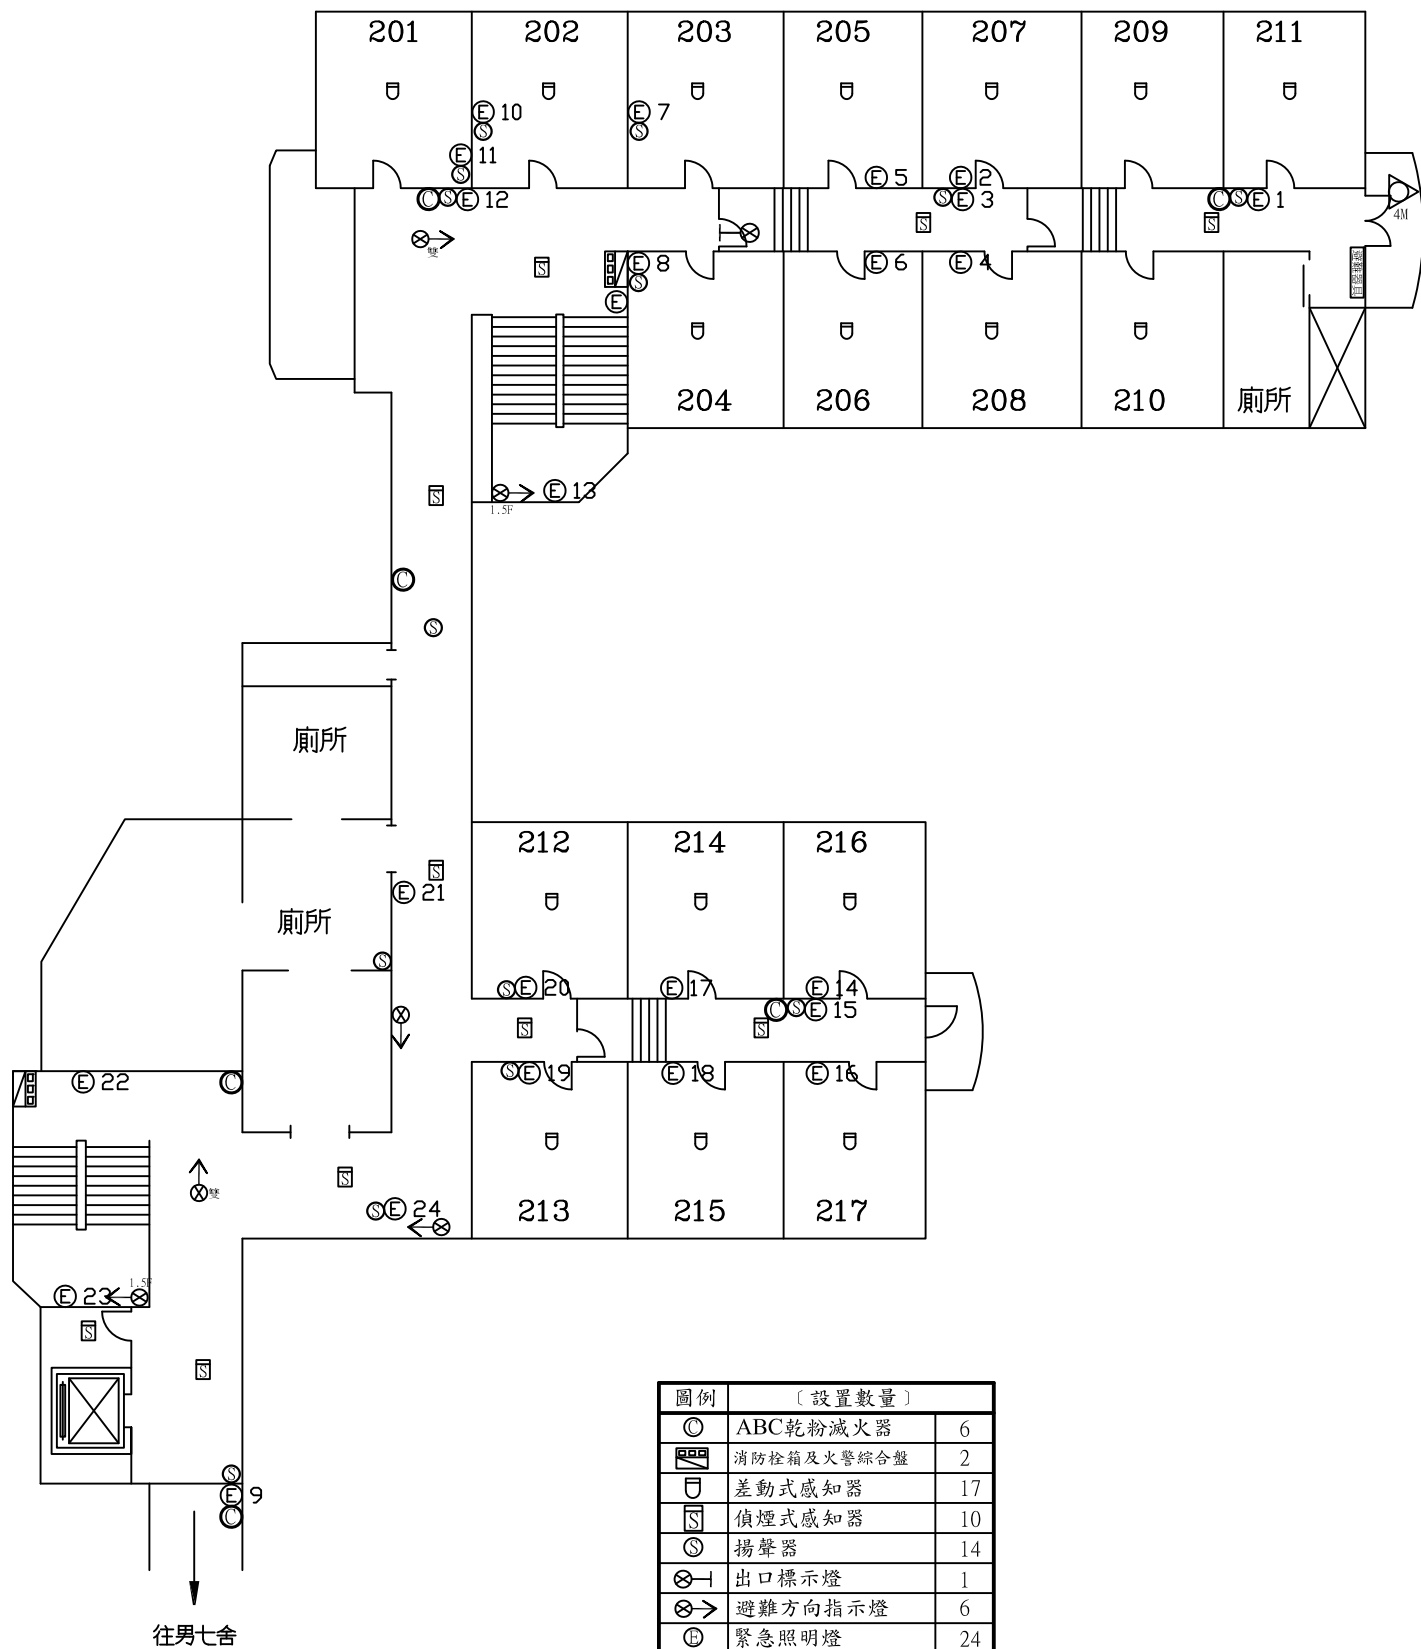

受檢場所	名稱	國立中央大學	棟別	男生第六宿舍	圖號	*4-1
	地址	桃園市中壢區中大路300號	樓層	B1F	天佑消防製	

本棟低壓供電

上游開關: 東區總變電站HVC盤VCB
 ↓
 總電源開關: 男11舍後方變電站LBS供電

圖例	[設置數量]
⊙	ABC乾粉滅火器 6
☒	消防栓箱及火警綜合盤 2
⊠	火警受信總機 1
⊔	差動式感知器 21
⊓	偵煙式感知器 9
AMP	緊急廣播主機 1
⊙	揚聲器 16
⊗	出口標示燈 5
⊗→	避難方向指示燈 3
⊕	緊急照明燈 26

受檢場所

名稱 國立中央大學
 地址 桃園市中壢區中大路300號

棟別 男生第六宿舍
 樓層 1F

圖號 *4-2
 天佑消防製

圖例	〔設置數量〕	
◎	ABC乾粉滅火器	6
☒	消防栓箱及火警綜合盤	2
⊖	差動式感知器	17
⊖	偵煙式感知器	10
⊙	揚聲器	14
⊗	出口標示燈	1
⊗→	避難方向指示燈	6
⊕	緊急照明燈	24
△	緩降機	1
⊗	避難器具標示燈	1

受檢場所	名稱	國立中央大學	棟別	男生第六宿舍	圖號	*4-3
	地址	桃園市中壢區中大路300號	樓層	2F	天佑消防製	