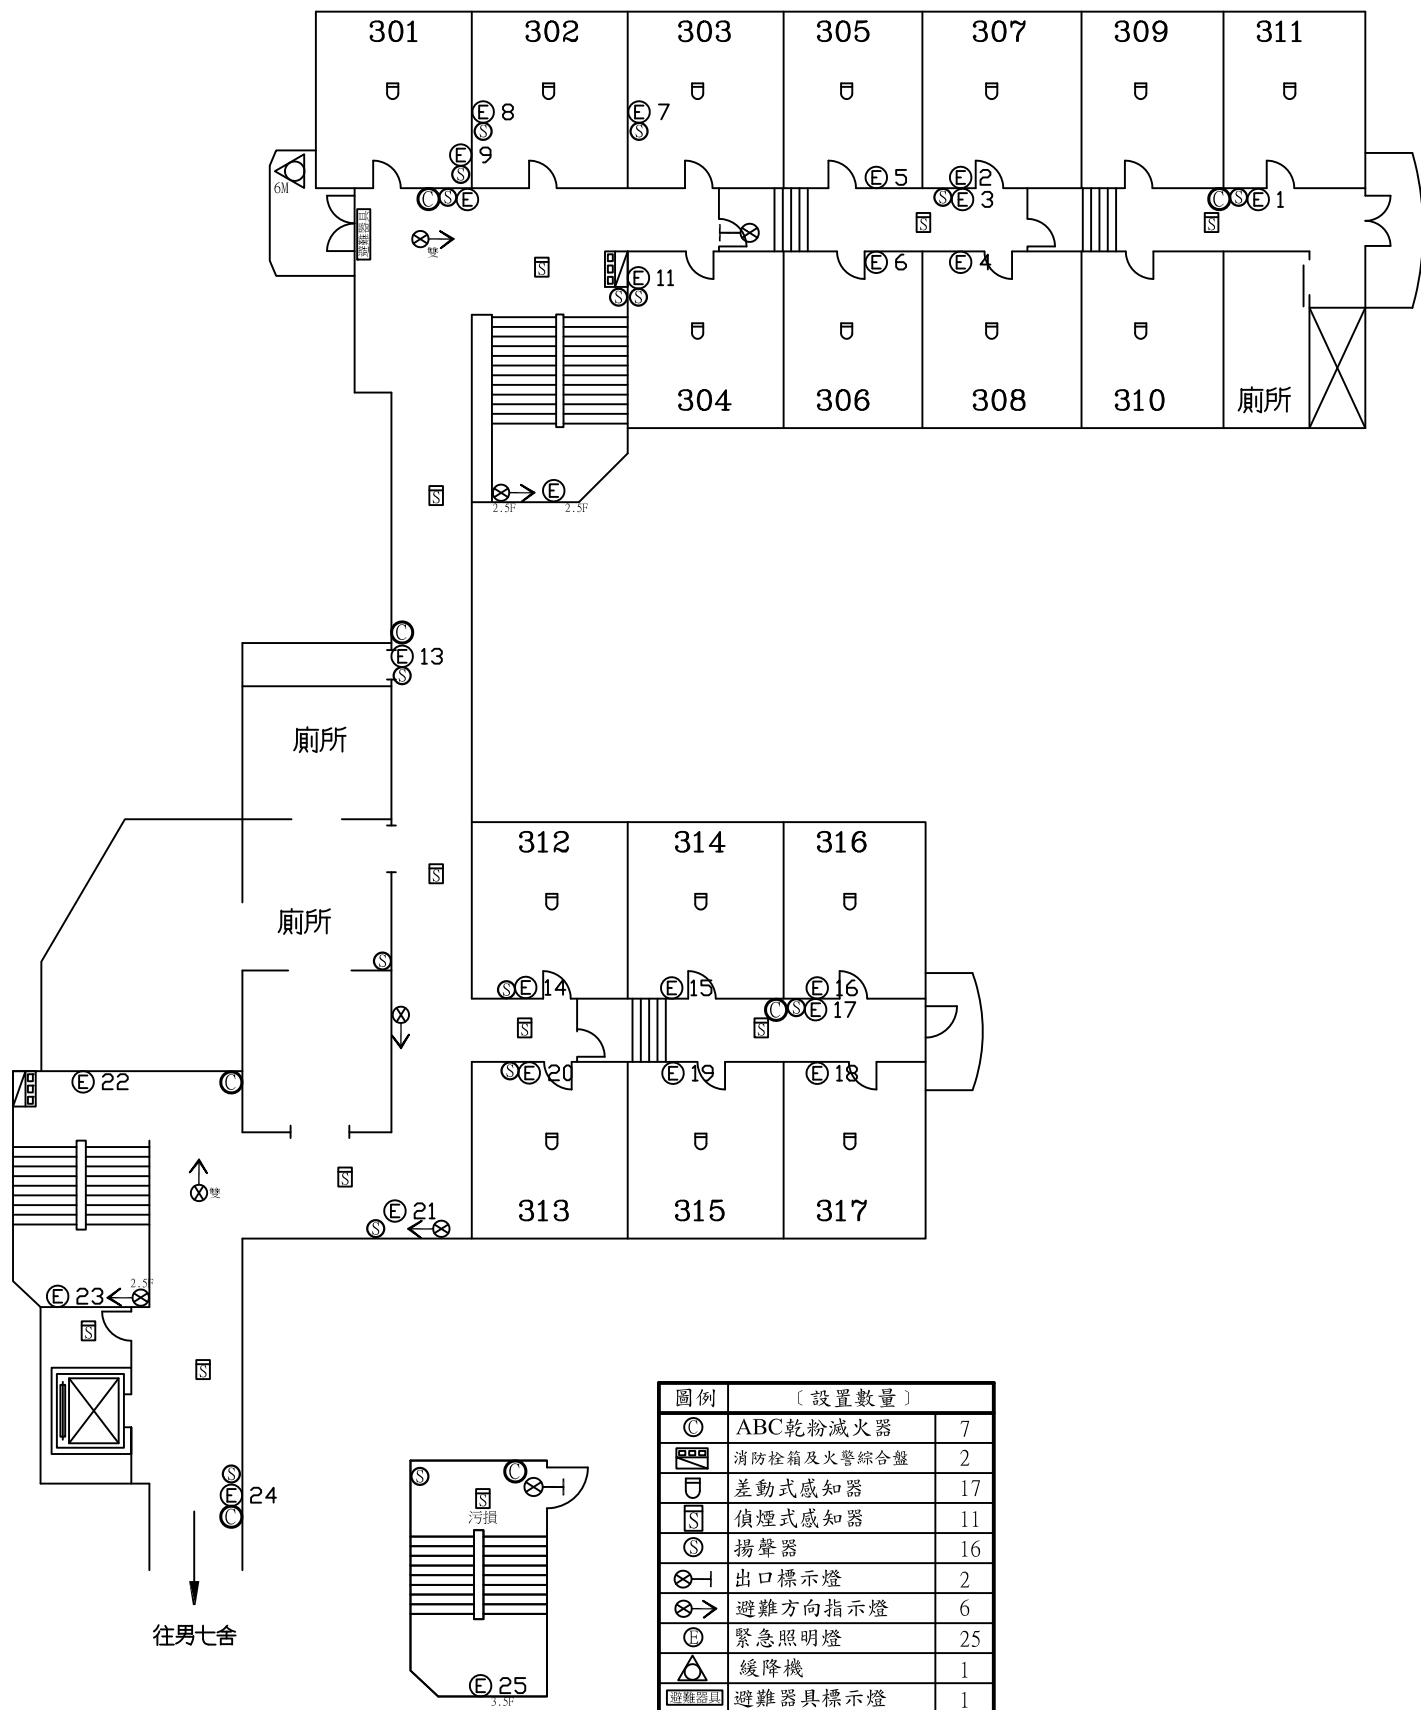

受檢場所	名稱	國立中央大學	棟別	男生第六宿舍	圖號	*4-1
	地址	桃園市中壢區中大路300號	樓層	B1F	天佑消防製	

本棟低壓供電

上游開關: 東區總變電站HVC盤VCB
 ↓
 總電源開關: 男11舍後方變電站LBS供電

圖例	[設置數量]
⊙	ABC乾粉滅火器 6
☒	消防栓箱及火警綜合盤 2
⊠	火警受信總機 1
⊔	差動式感知器 21
⊓	偵煙式感知器 9
AMP	緊急廣播主機 1
⊙	揚聲器 16
⊗	出口標示燈 5
⊗→	避難方向指示燈 3
⊕	緊急照明燈 26

受檢場所

名稱 國立中央大學
 地址 桃園市中壢區中大路300號

棟別 男生第六宿舍
 樓層 1F

圖號 *4-2
 天佑消防製

圖例	〔設置數量〕	
◎	ABC乾粉滅火器	6
☒	消防栓箱及火警綜合盤	2
⊖	差動式感知器	17
⊖	偵煙式感知器	10
⊙	揚聲器	14
⊗	出口標示燈	1
⊗→	避難方向指示燈	6
⊕	緊急照明燈	24
△	緩降機	1
⊗	避難器具標示燈	1

受檢場所	名稱	國立中央大學	棟別	男生第六宿舍	圖號	*4-3
	地址	桃園市中壢區中大路300號	樓層	2F	天佑消防製	