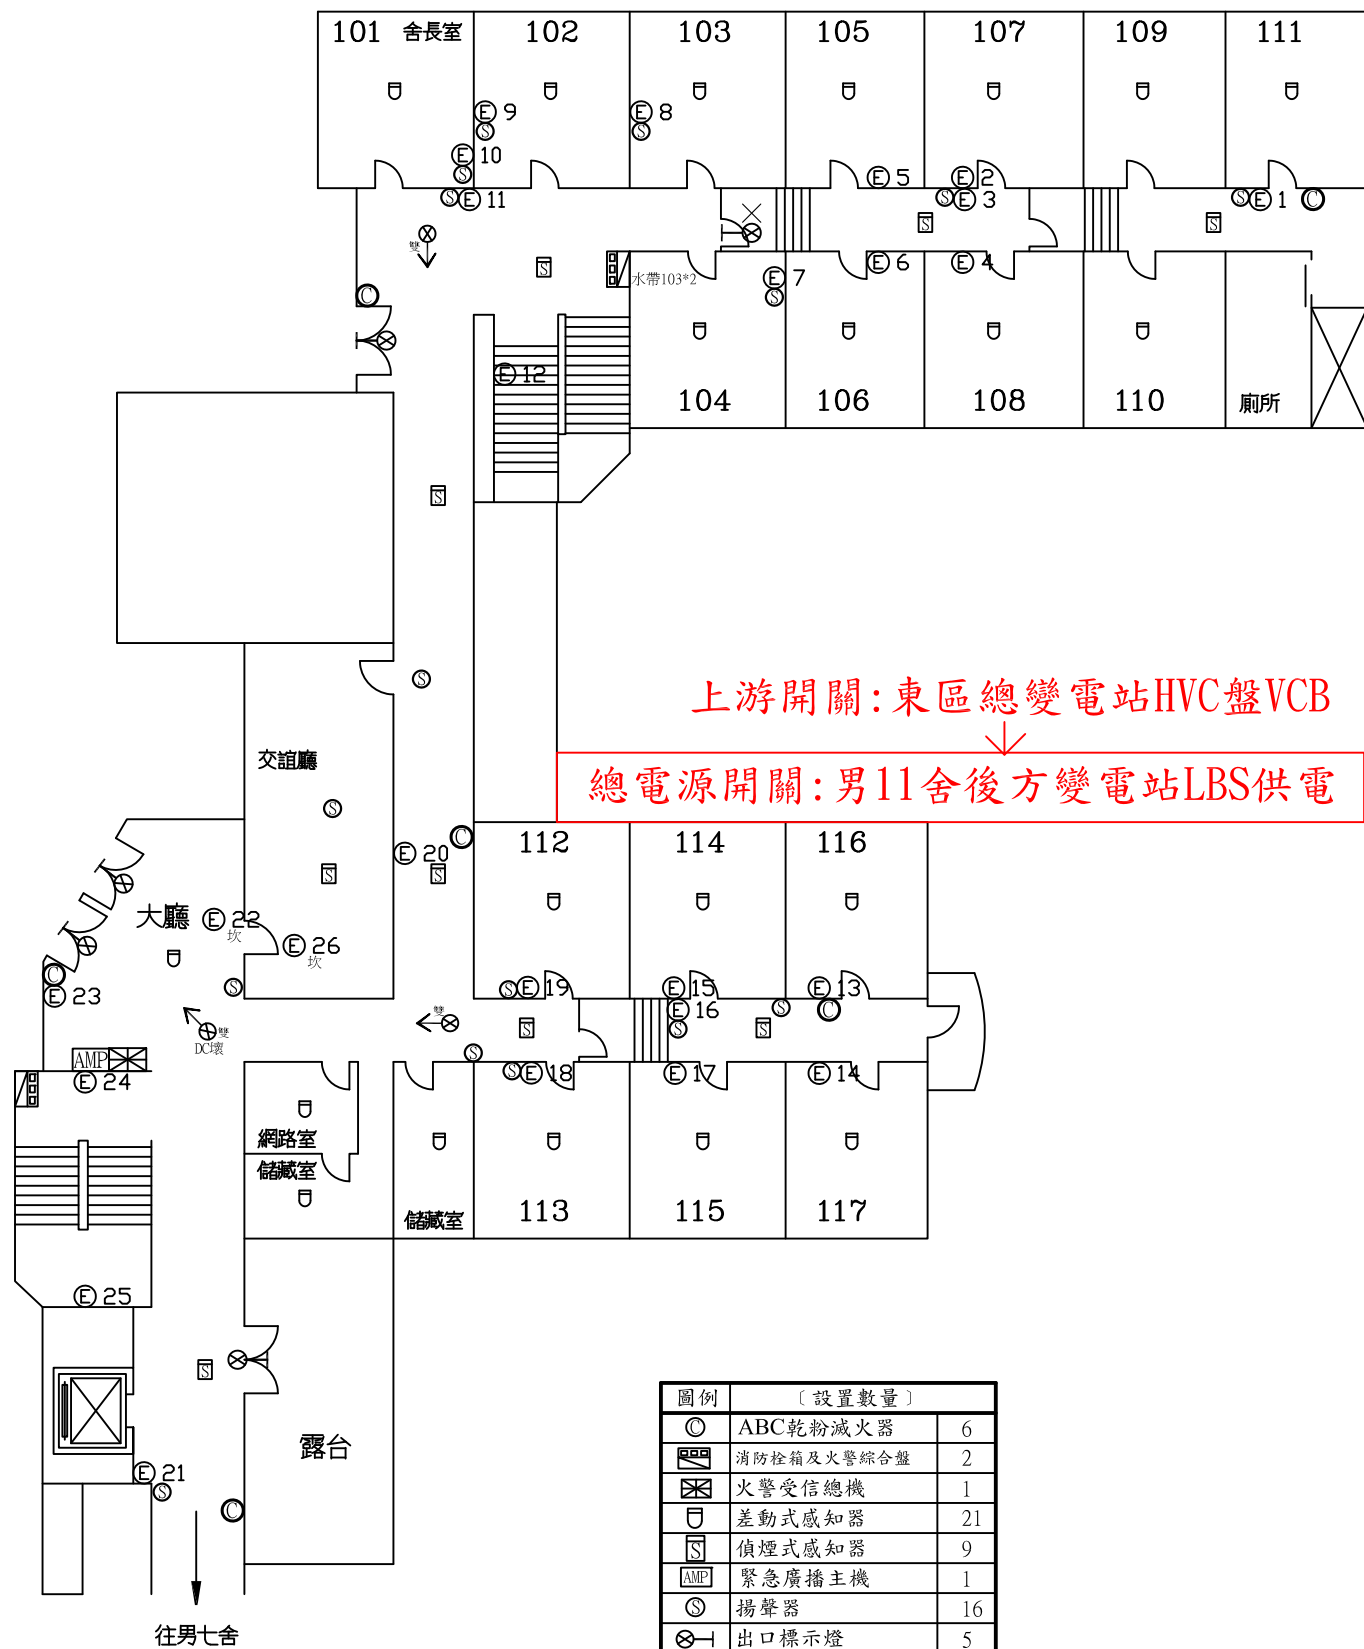

受檢場所	名稱	國立中央大學	棟別	男生第六宿舍	圖號	*4-1
	地址	桃園市中壢區中大路300號	樓層	B1F	天佑消防製	

本棟低壓供電

上游開關: 東區總變電站HVC盤VCB
 ↓
 總電源開關: 男11舍後方變電站LBS供電

圖例	[設置數量]
⊙	ABC乾粉滅火器 6
☒	消防栓箱及火警綜合盤 2
⊠	火警受信總機 1
⊔	差動式感知器 21
⊓	偵煙式感知器 9
AMP	緊急廣播主機 1
⊙	揚聲器 16
⊗	出口標示燈 5
⊗→	避難方向指示燈 3
⊕	緊急照明燈 26

受檢場所

名稱 國立中央大學
 地址 桃園市中壢區中大路300號

棟別 男生第六宿舍
 樓層 1F

圖號 *4-2
 天佑消防製

圖例	〔設置數量〕	
◎	ABC乾粉滅火器	6
☒	消防栓箱及火警綜合盤	2
⊖	差動式感知器	17
⊖	偵煙式感知器	10
⊙	揚聲器	14
⊗	出口標示燈	1
⊗→	避難方向指示燈	6
⊕	緊急照明燈	24
△	緩降機	1
⊗	避難器具標示燈	1

受檢場所	名稱	國立中央大學	棟別	男生第六宿舍	圖號	*4-3
	地址	桃園市中壢區中大路300號	樓層	2F	天佑消防製	

圖例	〔設置數量〕	
◎	ABC乾粉滅火器	7
☐	消防栓箱及火警綜合盤	2
⊔	差動式感知器	17
⊔	偵煙式感知器	11
⊙	揚聲器	16
⊗←	出口標示燈	2
⊗→	避難方向指示燈	6
⊕	緊急照明燈	25
△	緩降機	1
⊗	避難器具標示燈	1

受檢場所	名稱	國立中央大學	棟別	男生第六宿舍	圖號	*4-4
	地址	桃園市中壢區中大路300號	樓層	3F、RF	天佑消防製	