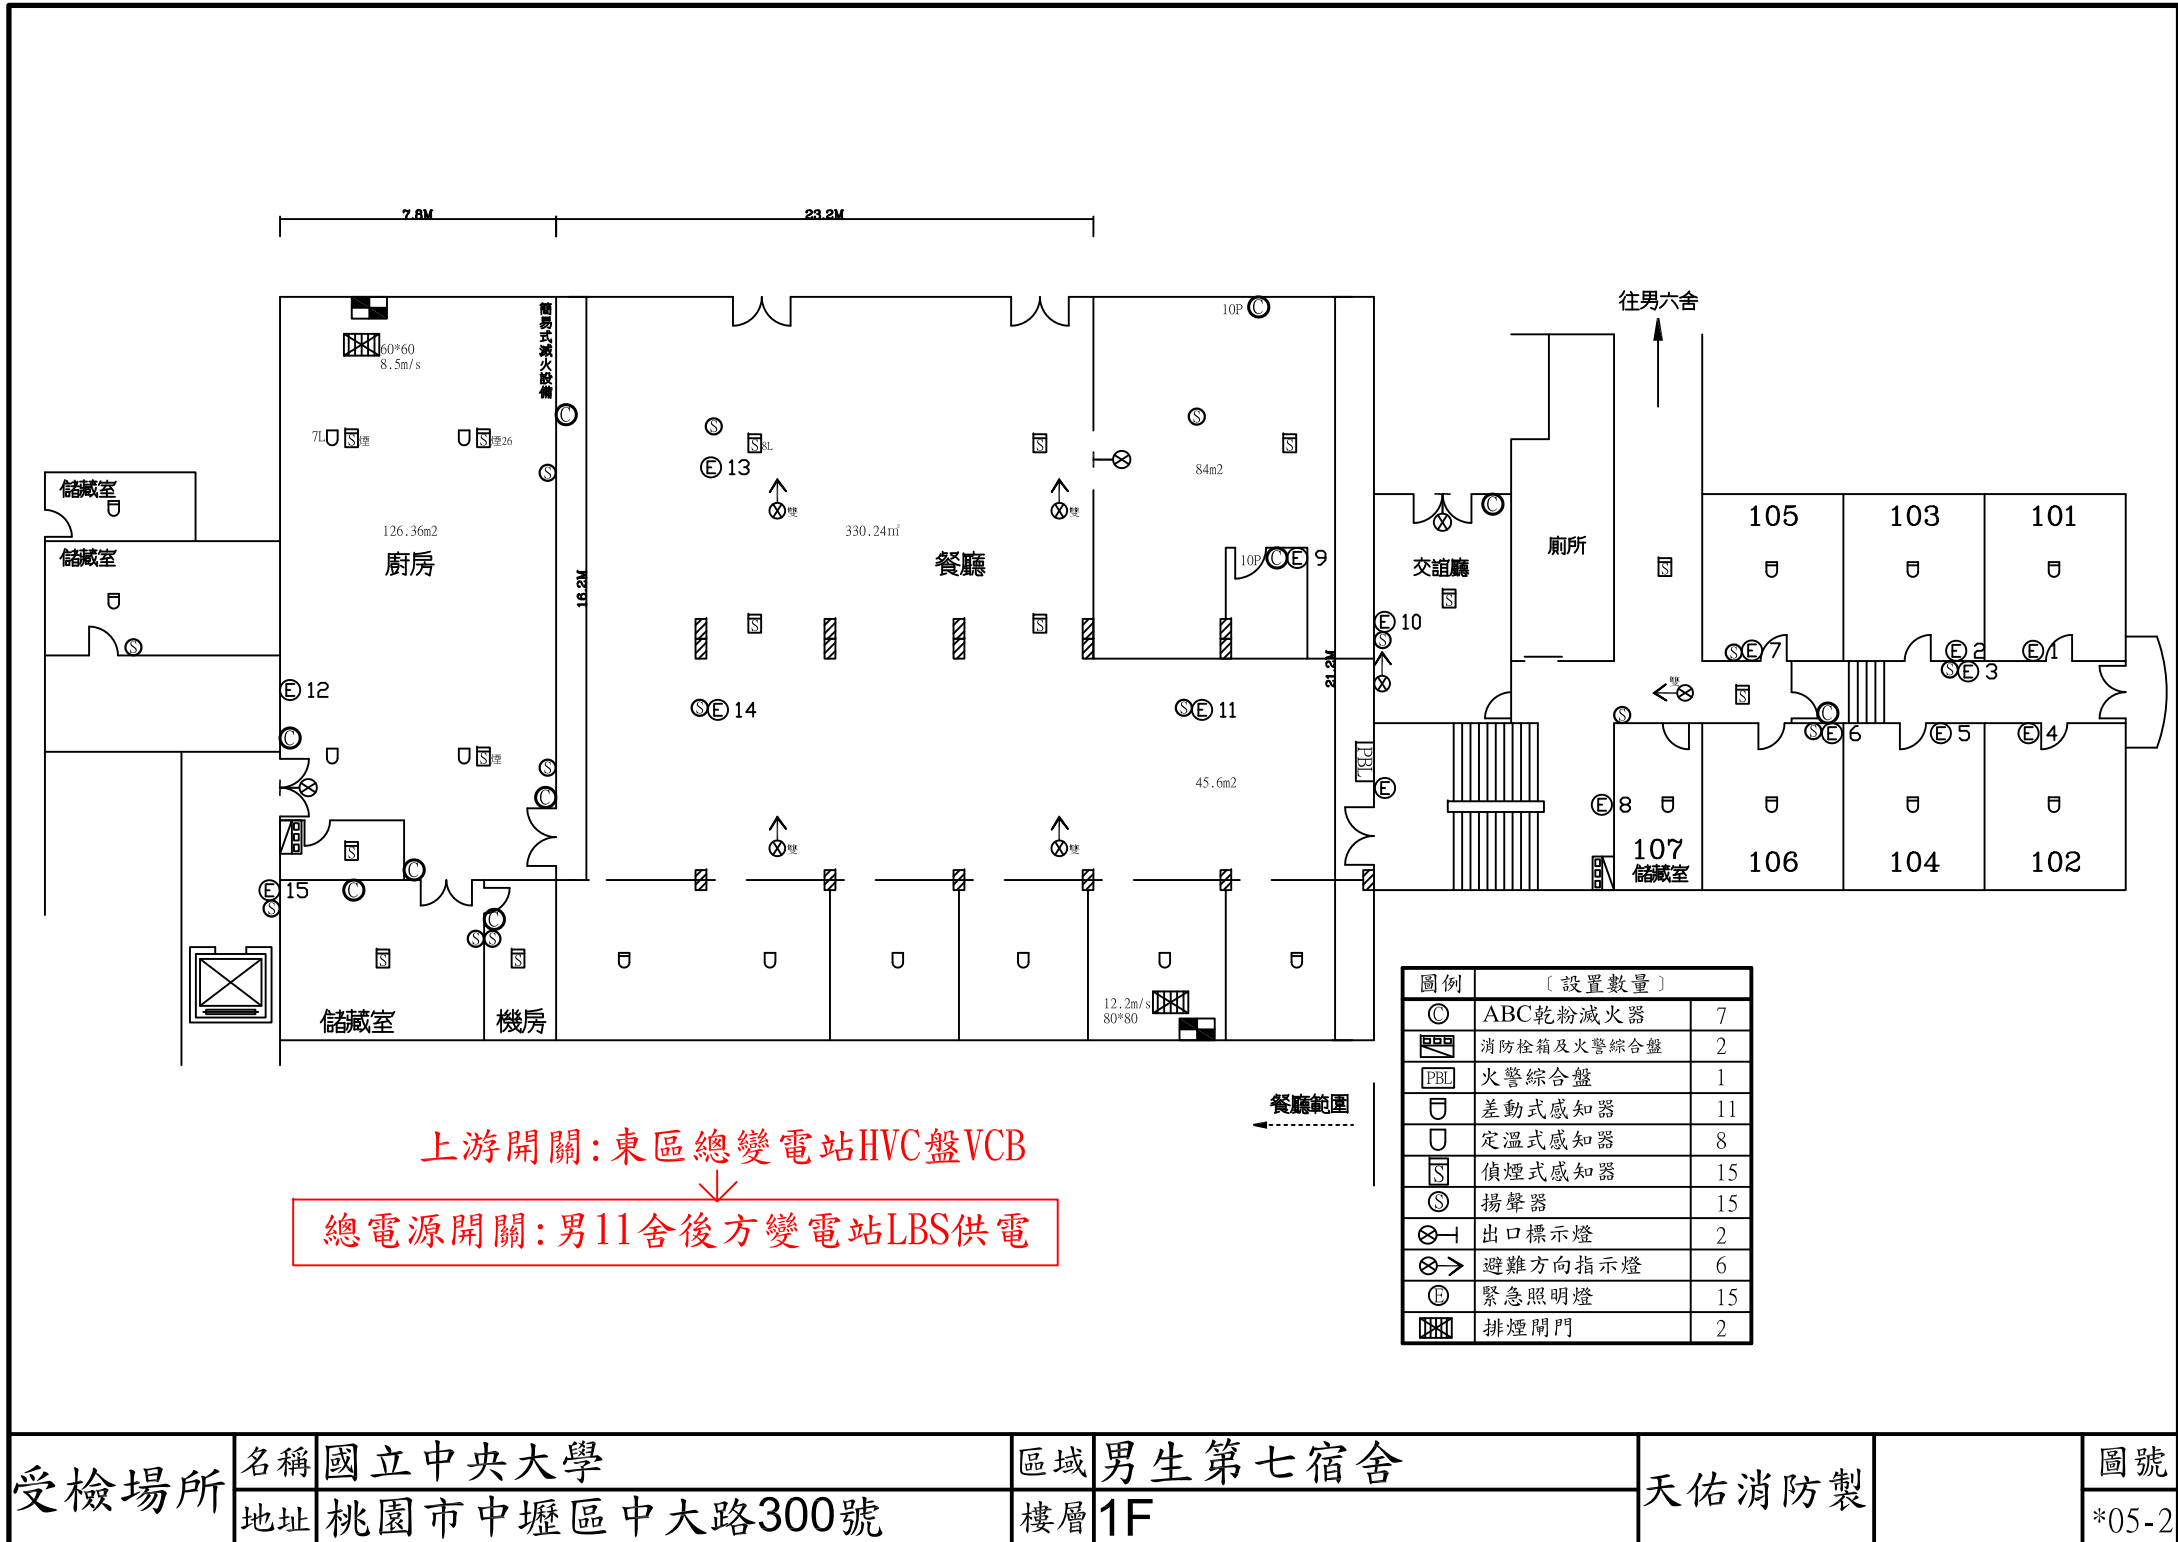

圖例	〔設置數量〕	
◎	ABC乾粉滅火器	9
☒	消防栓箱及火警綜合盤	2
⊖	差動式感知器	9
⊖	偵煙式感知器	18
⊙	揚聲器	10
⊗→	出口標示燈	4
⊗→	避難方向指示燈	1
⊙	緊急照明燈	13

受檢場所	名稱	國立中央大學	區域	男生第七宿舍	天佑消防製	圖號
	地址	桃園市中壢區中大路300號	樓層	B1F		

上游開關: 東區總變電站HVC盤VCB
 ↓
 總電源開關: 男11舍後方變電站LBS供電

圖例	〔設置數量〕	
◎	ABC乾粉滅火器	7
☒	消防栓箱及火警綜合盤	2
PBL	火警綜合盤	1
⊖	差動式感知器	11
⊖	定溫式感知器	8
⊖	偵煙式感知器	15
⊙	揚聲器	15
⊗→	出口標示燈	2
⊗→	避難方向指示燈	6
⊕	緊急照明燈	15
⊗	排煙開門	2

受檢場所	名稱	國立中央大學	區域	男生第七宿舍	天佑消防製	圖號
	地址	桃園市中壢區中大路300號	樓層	1F		

圖例	〔設置數量〕	
◎	ABC乾粉滅火器	5
☒	消防栓箱及火警綜合盤	2
⊔	差動式感知器	21
⊓	偵煙式感知器	8
⊙	揚聲器	24
⊗←	出口標示燈	1
⊗→	避難方向指示燈	4
⊕	緊急照明燈	28

受檢場所	名稱	國立中央大學	區域	男生第七宿舍	天佑消防製	圖號
	地址	桃園市中壢區中大路300號	樓層	3F		

圖例	〔設置數量〕	
◎	ABC乾粉滅火器	5
☒	消防栓箱及火警綜合盤	2
⊔	差動式感知器	14
⊔	定溫式感知器	1
⊔	偵煙式感知器	4
⊙	揚聲器	18
⊗	出口標示燈	1
⊗→	避難方向指示燈	3
⊕	緊急照明燈	21
△	緩降機	1
☒	避難器具標示燈	1

受檢場所	名稱	國立中央大學	區域	男生第七宿舍	天佑消防製	圖號
	地址	桃園市中壢區中大路300號	樓層	4F		