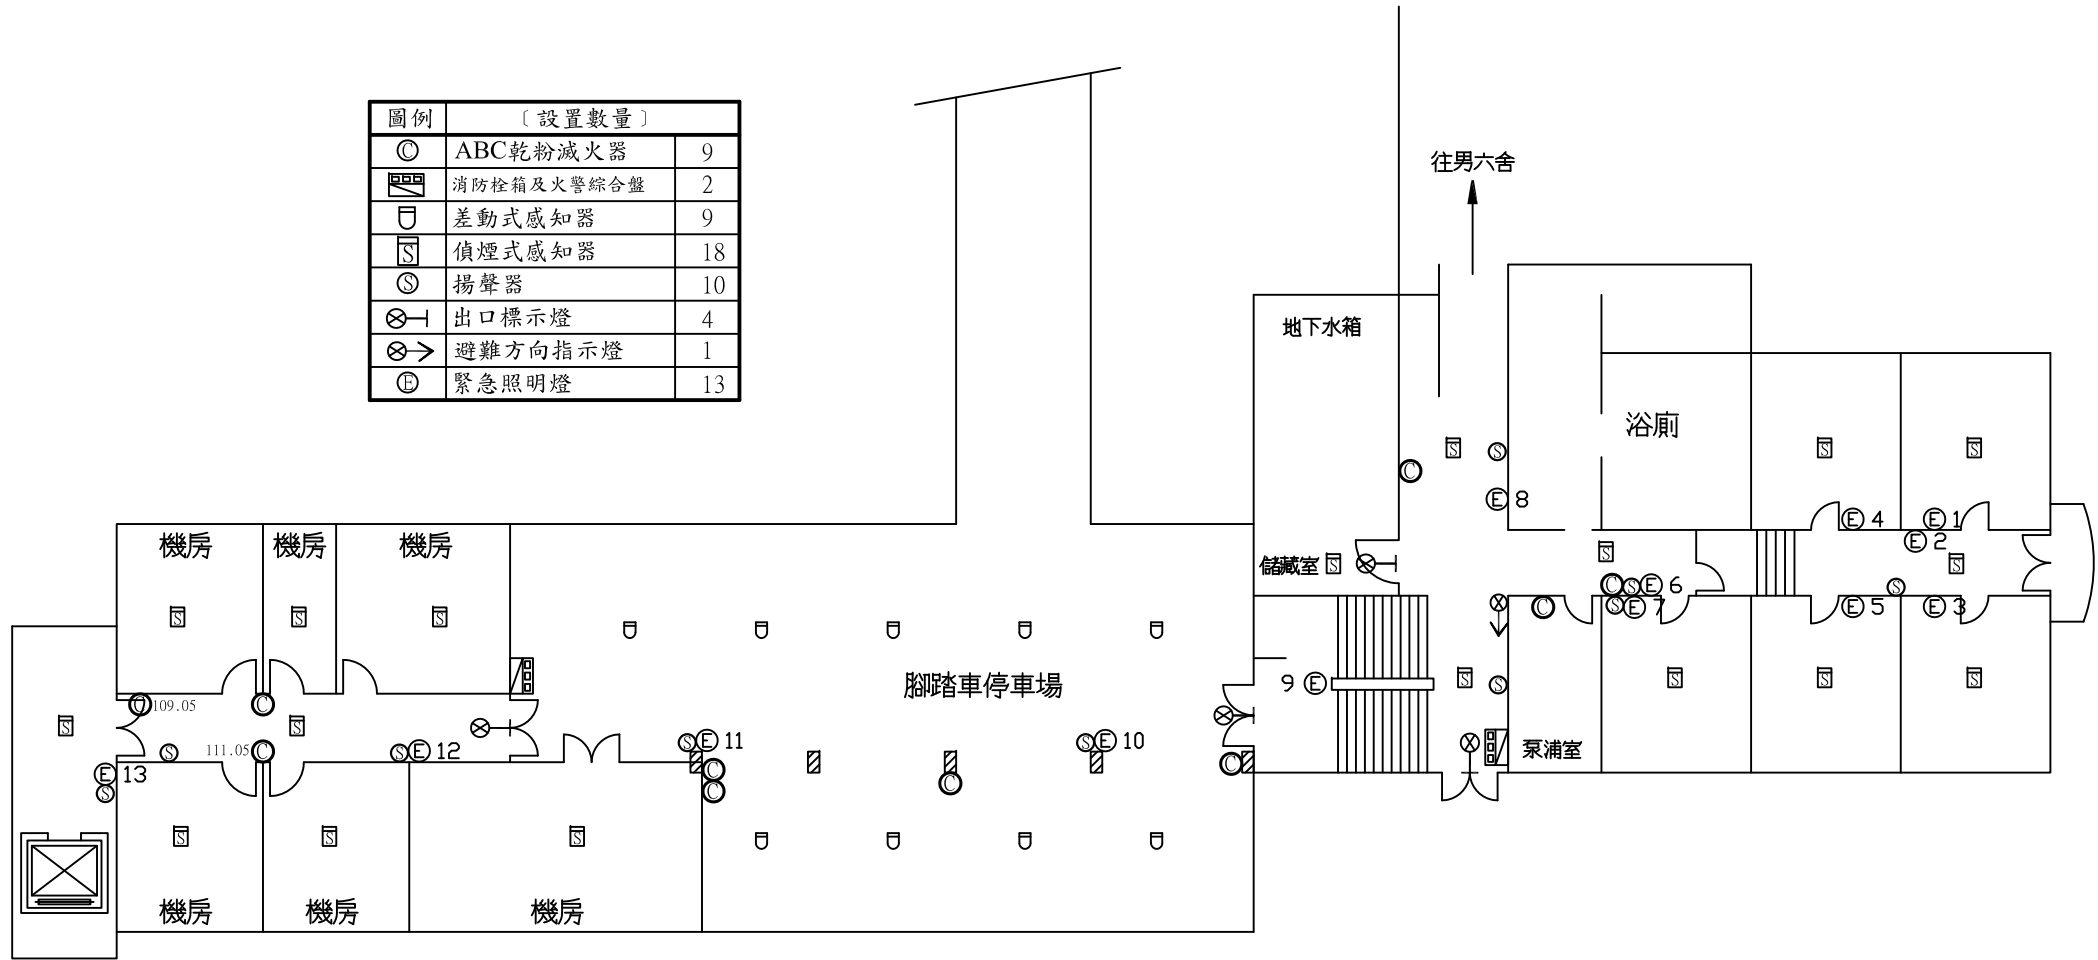

圖例	〔設置數量〕	
◎	ABC乾粉滅火器	9
☒	消防栓箱及火警綜合盤	2
⊖	差動式感知器	9
⊖	偵煙式感知器	18
⊙	揚聲器	10
⊗→	出口標示燈	4
⊗→	避難方向指示燈	1
⊙	緊急照明燈	13

受檢場所	名稱	國立中央大學	區域	男生第七宿舍	天佑消防製	圖號
	地址	桃園市中壢區中大路300號	樓層	B1F		

上游開關: 東區總變電站HVC盤VCB
 ↓
 總電源開關: 男11舍後方變電站LBS供電

圖例	〔設置數量〕	
◎	ABC乾粉滅火器	7
☒	消防栓箱及火警綜合盤	2
PBL	火警綜合盤	1
⊖	差動式感知器	11
⊖	定溫式感知器	8
⊖	偵煙式感知器	15
⊙	揚聲器	15
⊗→	出口標示燈	2
⊗→	避難方向指示燈	6
⊕	緊急照明燈	15
⊗	排煙開門	2

受檢場所	名稱	國立中央大學	區域	男生第七宿舍	天佑消防製	圖號
	地址	桃園市中壢區中大路300號	樓層	1F		

圖例	〔設置數量〕	
◎	ABC乾粉滅火器	5
☒	消防栓箱及火警綜合盤	2
⊔	差動式感知器	21
⊓	偵煙式感知器	8
⊙	揚聲器	24
⊗←	出口標示燈	1
⊗→	避難方向指示燈	4
⊕	緊急照明燈	28

受檢場所	名稱	國立中央大學	區域	男生第七宿舍	天佑消防製	圖號
	地址	桃園市中壢區中大路300號	樓層	3F		

圖例	〔設置數量〕	
◎	ABC乾粉滅火器	5
☒	消防栓箱及火警綜合盤	2
⊔	差動式感知器	14
⊔	定溫式感知器	1
⊔	偵煙式感知器	4
⊙	揚聲器	18
⊗	出口標示燈	1
⊗→	避難方向指示燈	3
⊕	緊急照明燈	21
△	緩降機	1
☒	避難器具標示燈	1

受檢場所	名稱	國立中央大學	區域	男生第七宿舍	天佑消防製	圖號
	地址	桃園市中壢區中大路300號	樓層	4F		

圖例	〔設置數量〕	
⊙	ABC乾粉滅火器	2
☒	偵煙式感知器	2
⊙	揚聲器	2
⊗←	出口標示燈	2
⊗→	避難方向指示燈	1
ⓔ	緊急照明燈	2

受檢場所	名稱	國立中央大學	區域	男生第七宿舍	天佑消防製	圖號
	地址	桃園市中壢區中大路300號	樓層	RF		