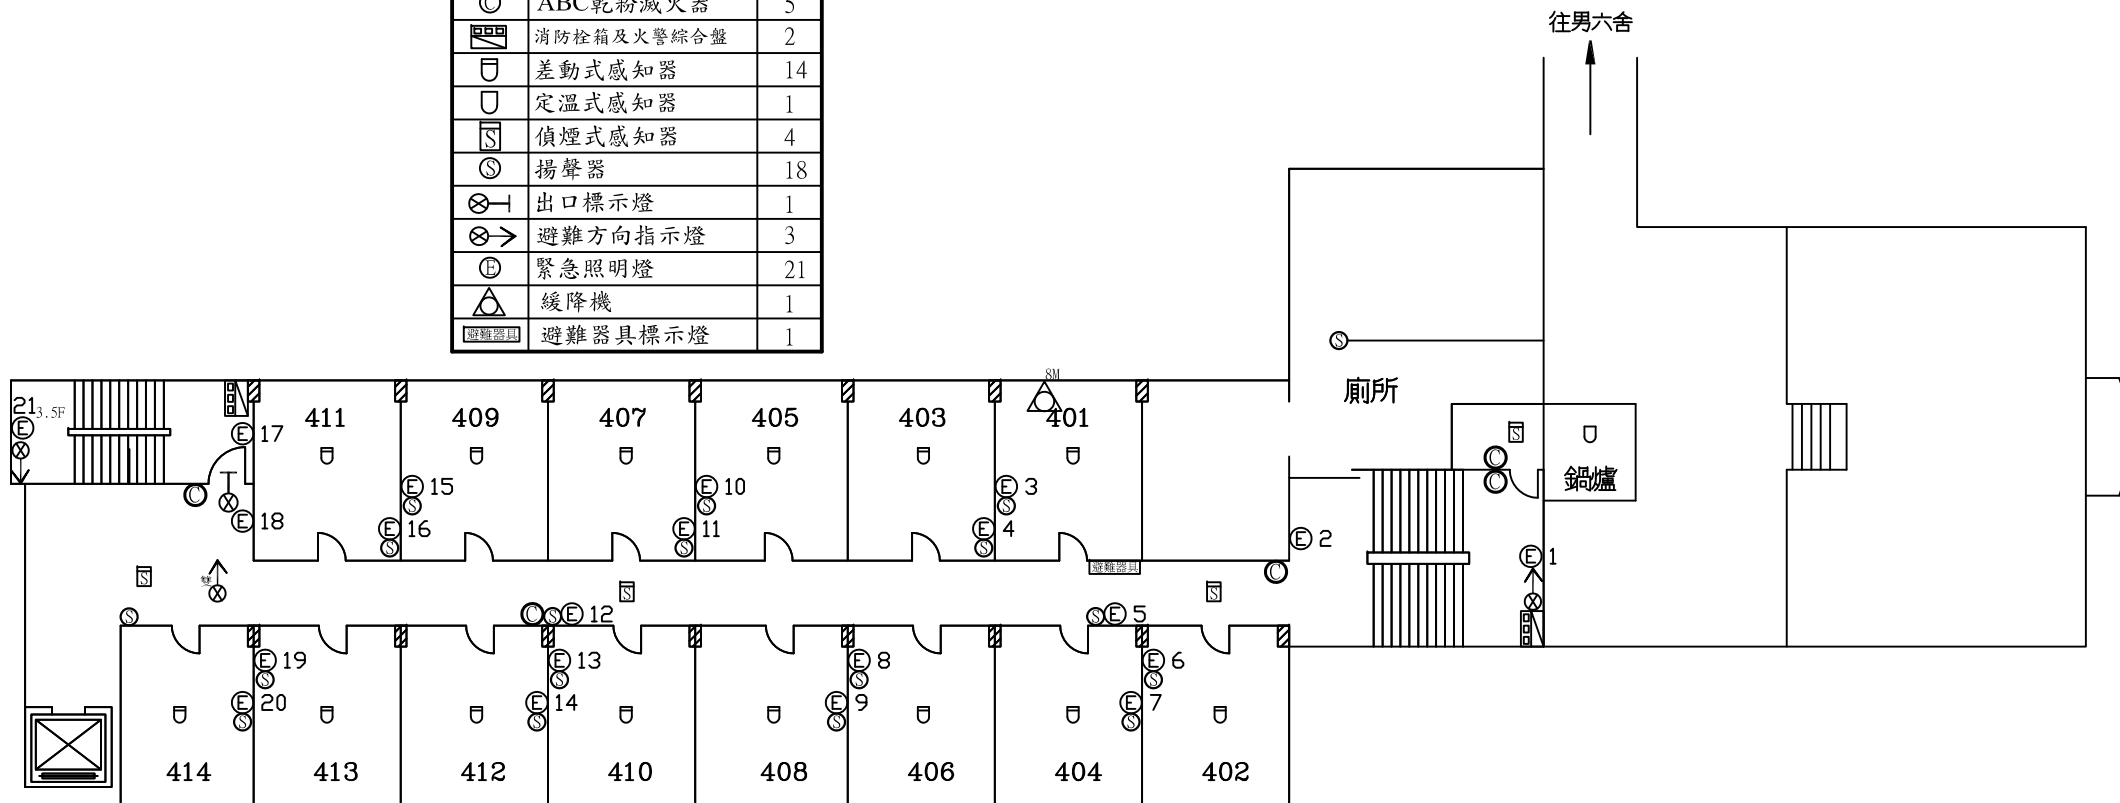

圖例	〔設置數量〕	
◎	ABC乾粉滅火器	9
☒	消防栓箱及火警綜合盤	2
⊖	差動式感知器	9
⊖	偵煙式感知器	18
⊙	揚聲器	10
⊗→	出口標示燈	4
⊗→	避難方向指示燈	1
⊙	緊急照明燈	13

受檢場所	名稱	國立中央大學	區域	男生第七宿舍	天佑消防製	圖號
	地址	桃園市中壢區中大路300號	樓層	B1F		

上游開關: 東區總變電站HVC盤VCB
 ↓
 總電源開關: 男11舍後方變電站LBS供電

圖例	〔設置數量〕	
◎	ABC乾粉滅火器	7
☒	消防栓箱及火警綜合盤	2
PBL	火警綜合盤	1
⊖	差動式感知器	11
⊖	定溫式感知器	8
⊖	偵煙式感知器	15
⊙	揚聲器	15
⊗→	出口標示燈	2
⊗→	避難方向指示燈	6
⊕	緊急照明燈	15
⊗	排煙開門	2

受檢場所	名稱	國立中央大學	區域	男生第七宿舍	天佑消防製	圖號
	地址	桃園市中壢區中大路300號	樓層	1F		

圖例	〔設置數量〕	
◎	ABC乾粉滅火器	5
☒	消防栓箱及火警綜合盤	2
⊔	差動式感知器	21
⊓	偵煙式感知器	8
⊙	揚聲器	24
⊗←	出口標示燈	1
⊗→	避難方向指示燈	4
⊕	緊急照明燈	28

受檢場所	名稱	國立中央大學	區域	男生第七宿舍	天佑消防製	圖號
	地址	桃園市中壢區中大路300號	樓層	3F		

圖例	〔設置數量〕	
◎	ABC乾粉滅火器	5
☒	消防栓箱及火警綜合盤	2
⊔	差動式感知器	14
⊔	定溫式感知器	1
⊔	偵煙式感知器	4
⊙	揚聲器	18
⊗	出口標示燈	1
⊗→	避難方向指示燈	3
⊕	緊急照明燈	21
△	緩降機	1
☒	避難器具標示燈	1

受檢場所	名稱	國立中央大學	區域	男生第七宿舍	天佑消防製	圖號
	地址	桃園市中壢區中大路300號	樓層	4F		