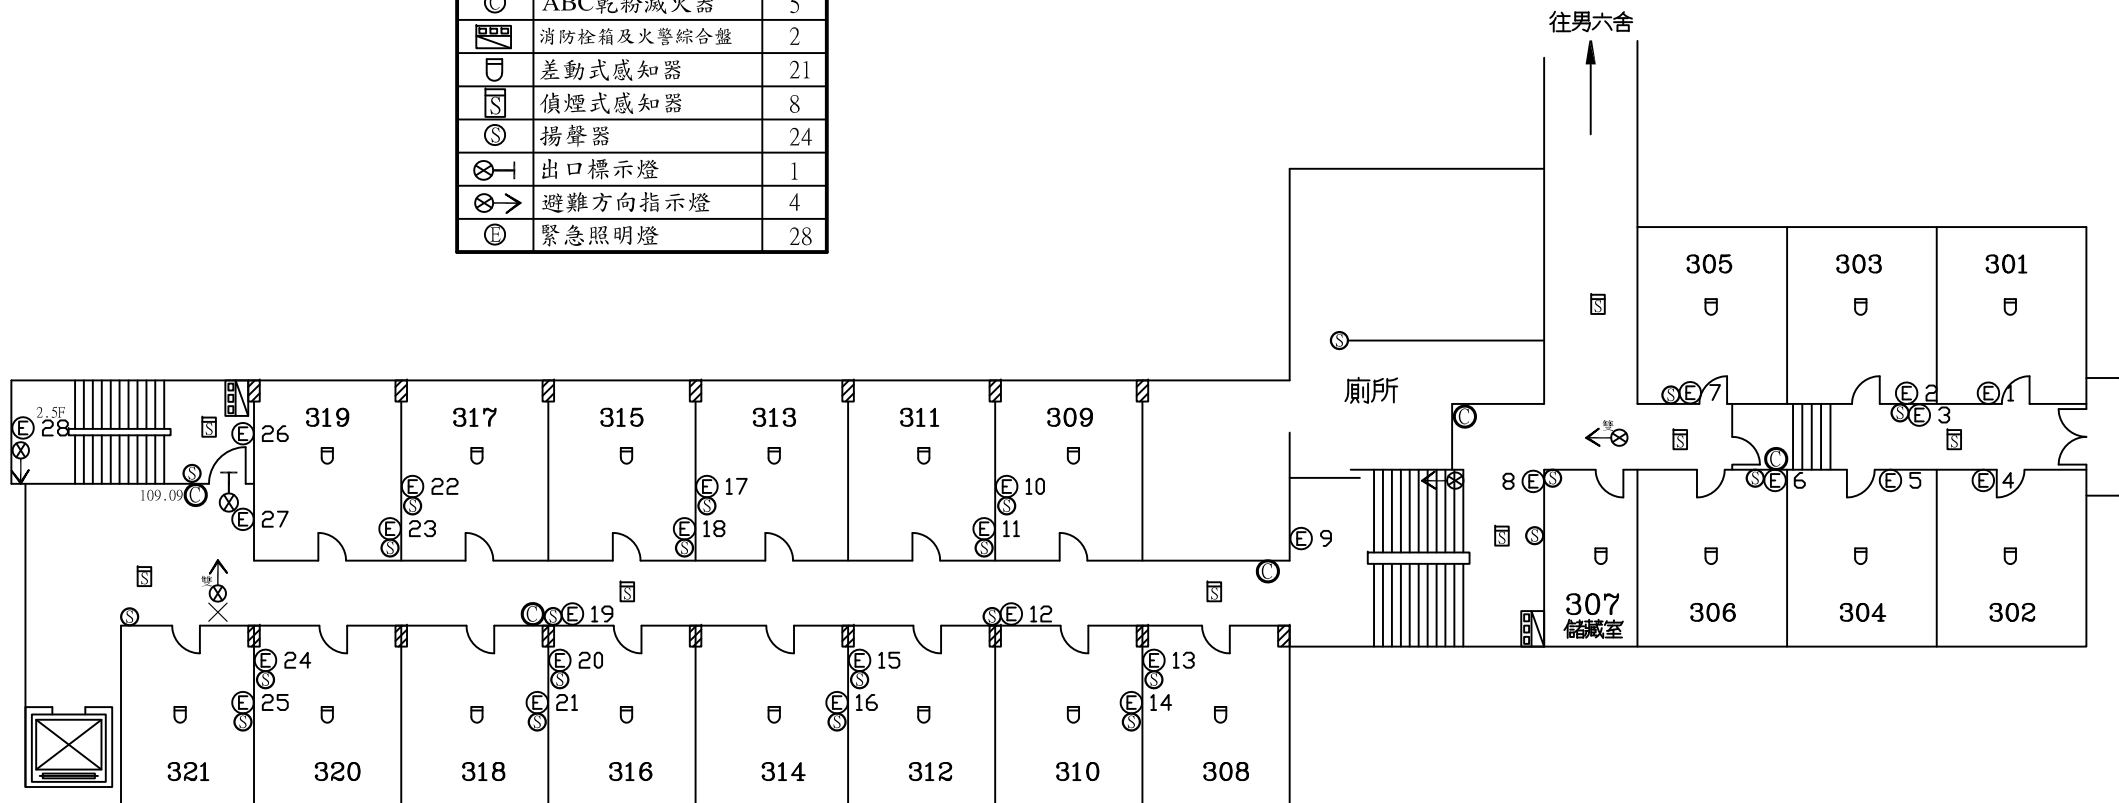

圖例	〔設置數量〕	
◎	ABC乾粉滅火器	9
☒	消防栓箱及火警綜合盤	2
⊖	差動式感知器	9
⊖	偵煙式感知器	18
⊙	揚聲器	10
⊗→	出口標示燈	4
⊗→	避難方向指示燈	1
⊙	緊急照明燈	13

受檢場所	名稱	國立中央大學	區域	男生第七宿舍	天佑消防製	圖號
	地址	桃園市中壢區中大路300號	樓層	B1F		

上游開關: 東區總變電站HVC盤VCB
 ↓
 總電源開關: 男11舍後方變電站LBS供電

圖例	〔設置數量〕	
◎	ABC乾粉滅火器	7
☒	消防栓箱及火警綜合盤	2
PBL	火警綜合盤	1
⊖	差動式感知器	11
⊖	定溫式感知器	8
⊖	偵煙式感知器	15
⊙	揚聲器	15
⊗→	出口標示燈	2
⊗→	避難方向指示燈	6
⊕	緊急照明燈	15
⊗	排煙開門	2

受檢場所	名稱	國立中央大學	區域	男生第七宿舍	天佑消防製	圖號
	地址	桃園市中壢區中大路300號	樓層	1F		

圖例	〔設置數量〕	
◎	ABC乾粉滅火器	5
☒	消防栓箱及火警綜合盤	2
⊔	差動式感知器	21
⊓	偵煙式感知器	8
⊙	揚聲器	24
⊗←	出口標示燈	1
⊗→	避難方向指示燈	4
⊕	緊急照明燈	28

受檢場所	名稱	國立中央大學	區域	男生第七宿舍	天佑消防製	圖號
	地址	桃園市中壢區中大路300號	樓層	3F		

圖例	〔設置數量〕	
◎	ABC乾粉滅火器	5
☒	消防栓箱及火警綜合盤	2
⊔	差動式感知器	14
⊔	定溫式感知器	1
⊔	偵煙式感知器	4
⊙	揚聲器	18
⊗	出口標示燈	1
⊗→	避難方向指示燈	3
⊕	緊急照明燈	21
△	緩降機	1
☒	避難器具標示燈	1

受檢場所	名稱	國立中央大學	區域	男生第七宿舍	天佑消防製	圖號
	地址	桃園市中壢區中大路300號	樓層	4F		