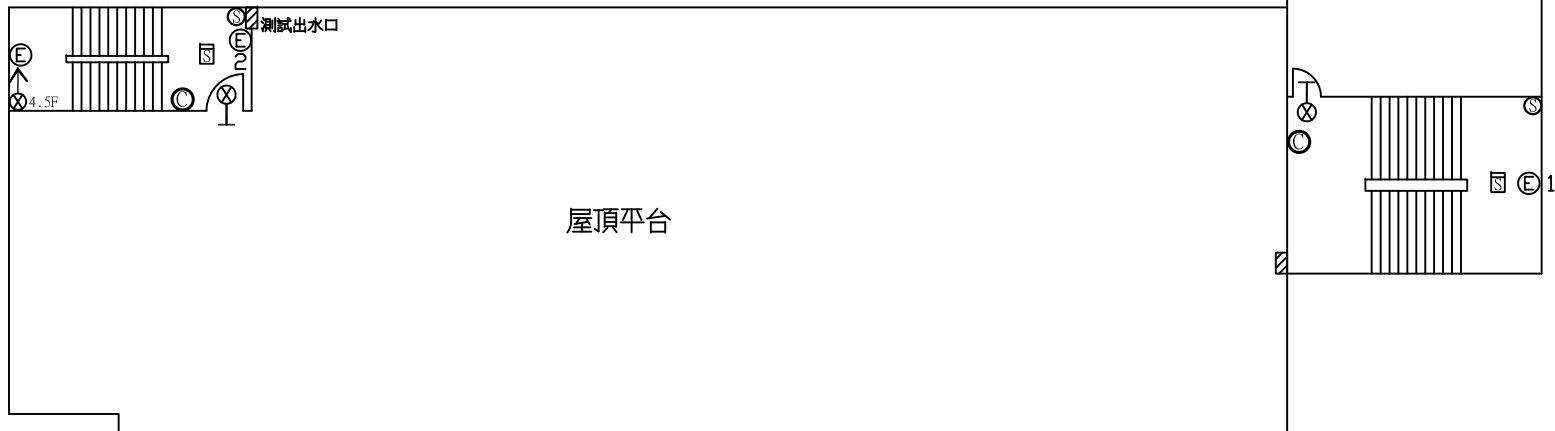

圖例	〔設置數量〕	
⊙	ABC乾粉滅火器	2
☒	偵煙式感知器	2
⊙	揚聲器	2
⊗←	出口標示燈	2
⊗→	避難方向指示燈	1
ⓔ	緊急照明燈	2

受檢場所	名稱	國立中央大學	區域	男生第七宿舍	天佑消防製	圖號	
	地址	桃園市中壢區中大路300號	樓層	RF			*05-6