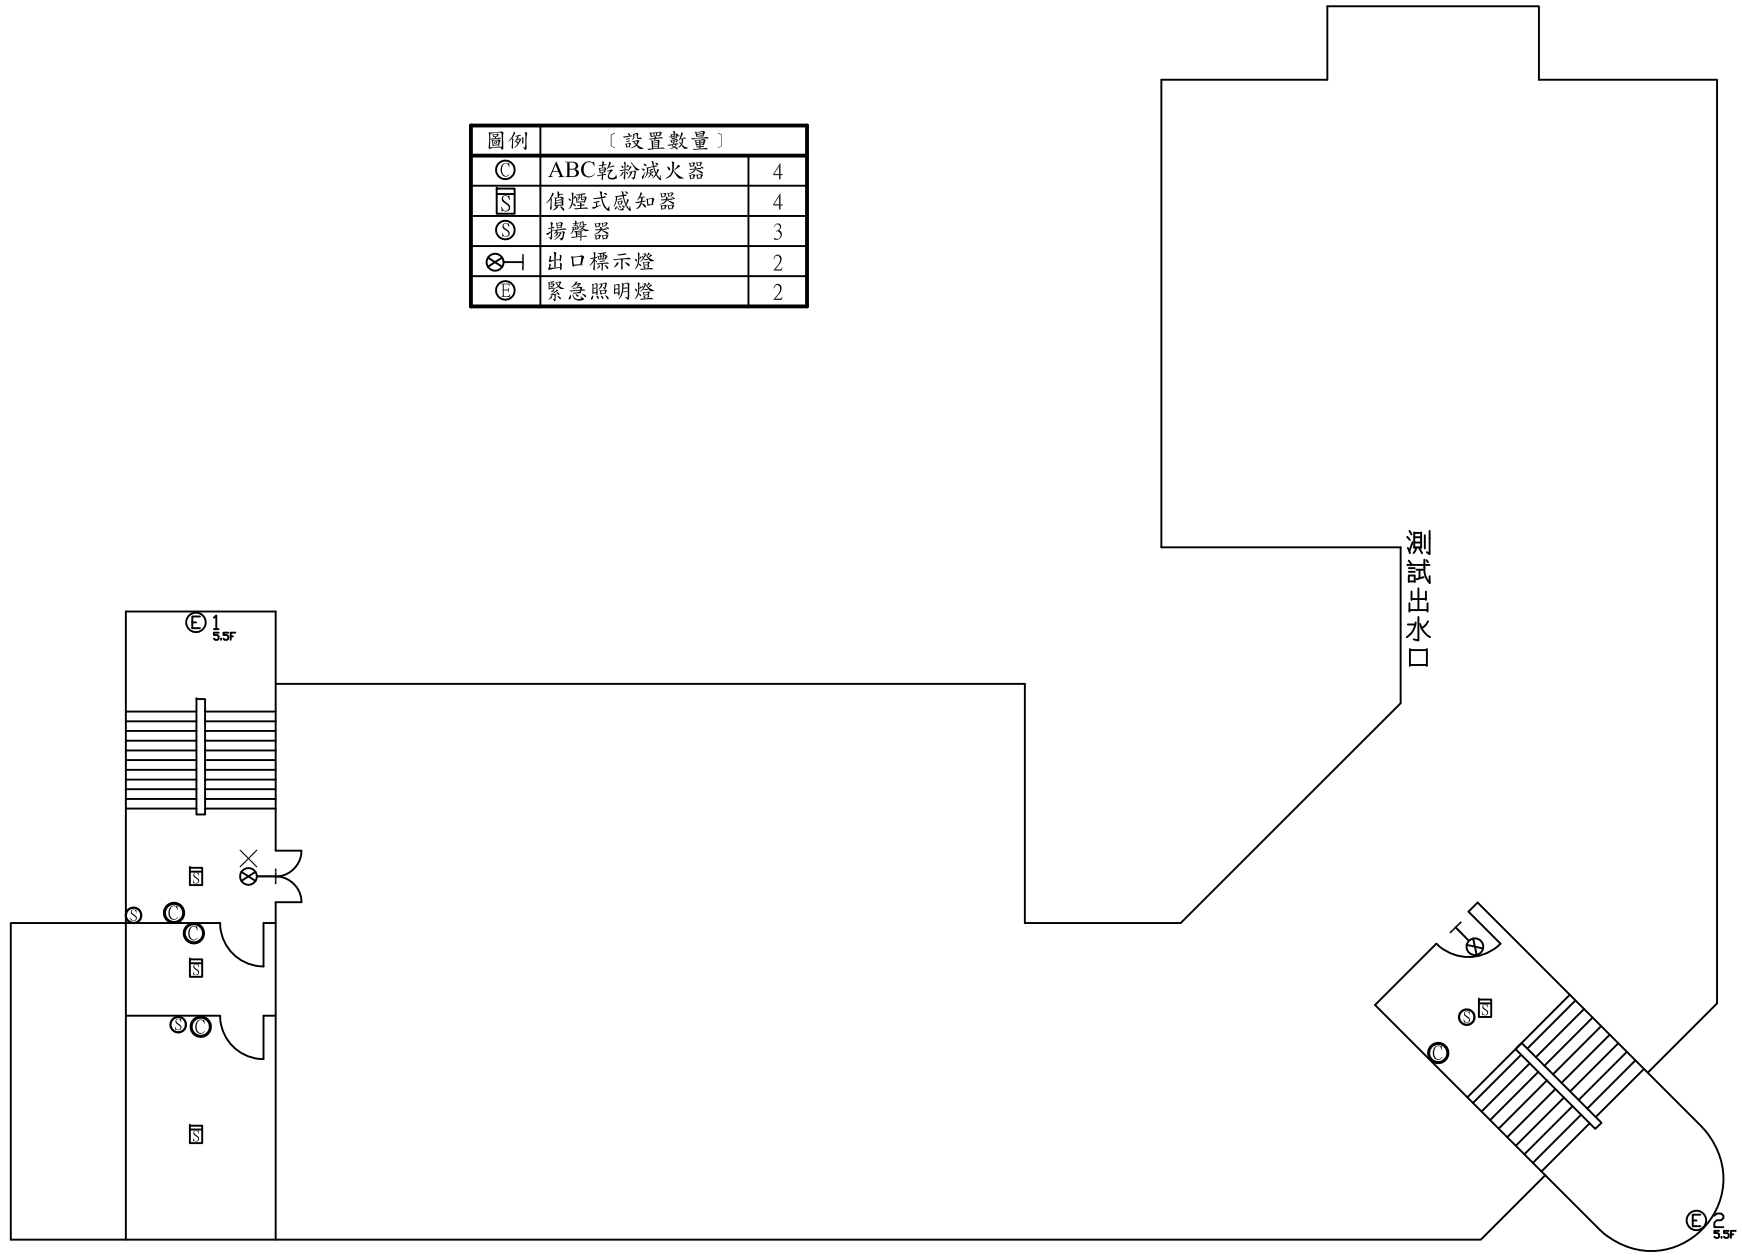

圖例	〔設置數量〕	
◎	ABC乾粉滅火器	4
⊠	偵煙式感知器	4
⊙	揚聲器	3
⊗	出口標示燈	2
ⓔ	緊急照明燈	2

受檢場所	名稱	國立中央大學	區域	男生第十一宿舍	天佑消防製	圖號	
	地址	桃園市中壢區中大路300號	樓層	RF			*10-7