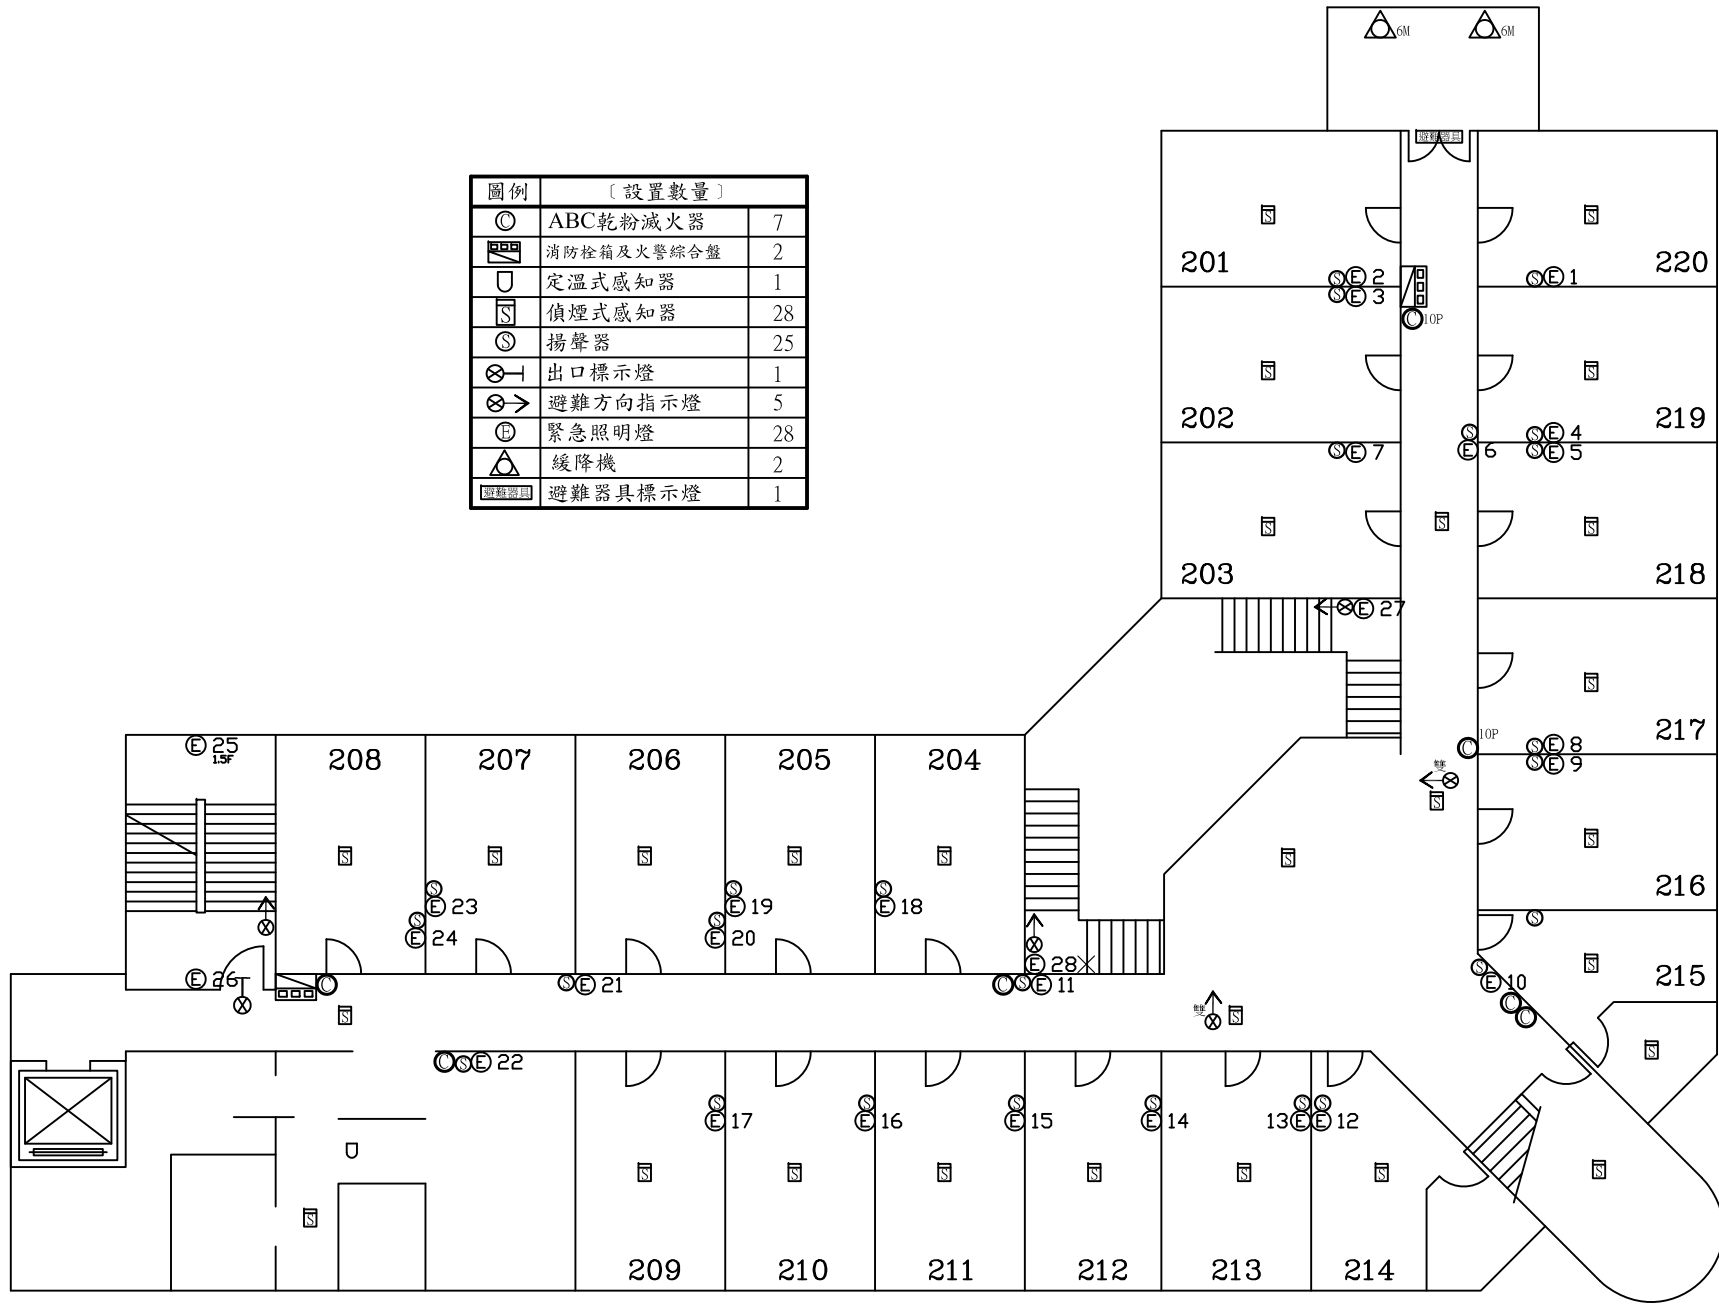

圖例	〔設置數量〕	
⊙	ABC乾粉滅火器	14
	消防控箱及火警綜合盤	2
PBL	火警綜合盤	1
S	偵煙式感知器	24
⊙	揚聲器	15
⊗	出口標示燈	7
⊗→	避難方向指示燈	1
⊙	緊急照明燈	16
	排煙閘門	6
	排煙手動啟動裝置	6
	排煙機控制盤	3

受檢場所	名稱	國立中央大學	區域	男生第十一宿舍	天佑消防製	圖號
	地址	桃園市中壢區中大路300號	樓層	B1F		

圖例	〔設置數量〕	
⊙	ABC乾粉滅火器	7
☒	消防栓箱及火警綜合盤	2
U	定溫式感知器	1
S	偵煙式感知器	28
⊙	揚聲器	25
⊗←	出口標示燈	1
⊗→	避難方向指示燈	5
⊕	緊急照明燈	28
△	緩降機	2
☒	避難器具標示燈	1

受檢場所	名稱	國立中央大學	區域	男生第十一宿舍	天佑消防製	圖號
	地址	桃園市中壢區中大路300號	樓層	2F		

圖例	〔設置數量〕	
◎	ABC乾粉滅火器	8
☒	消防控箱及火警綜合盤	2
PBL	火警綜合盤	1
U	定溫式感知器	1
S	偵煙式感知器	28
⊙	揚聲器	26
⊗	出口標示燈	4
⊗→	避難方向指示燈	3
⊕	緊急照明燈	27
△	緩降機	1
☒	避難器具標示燈	3
☒	排煙閘門	1
☒	排煙手動啟動裝置	1
☒	排煙機控制盤	1

受檢場所	名稱	國立中央大學	區域	男生第十一宿舍	天佑消防製	圖號
	地址	桃園市中壢區中大路300號	樓層	3F		

圖例	〔設置數量〕	
☉	ABC乾粉滅火器	7
☒	消防栓箱及火警綜合盤	2
U	定溫式感知器	1
☒	偵煙式感知器	25
⊙	揚聲器	25
⊗→	出口標示燈	1
⊗→	避難方向指示燈	3
⊙	緊急照明燈	27
△	緩降機	1
☒	避難器具標示燈	1

受檢場所	名稱	國立中央大學	區域	男生第十一宿舍	天佑消防製	圖號
	地址	桃園市中壢區中大路300號	樓層	5F		