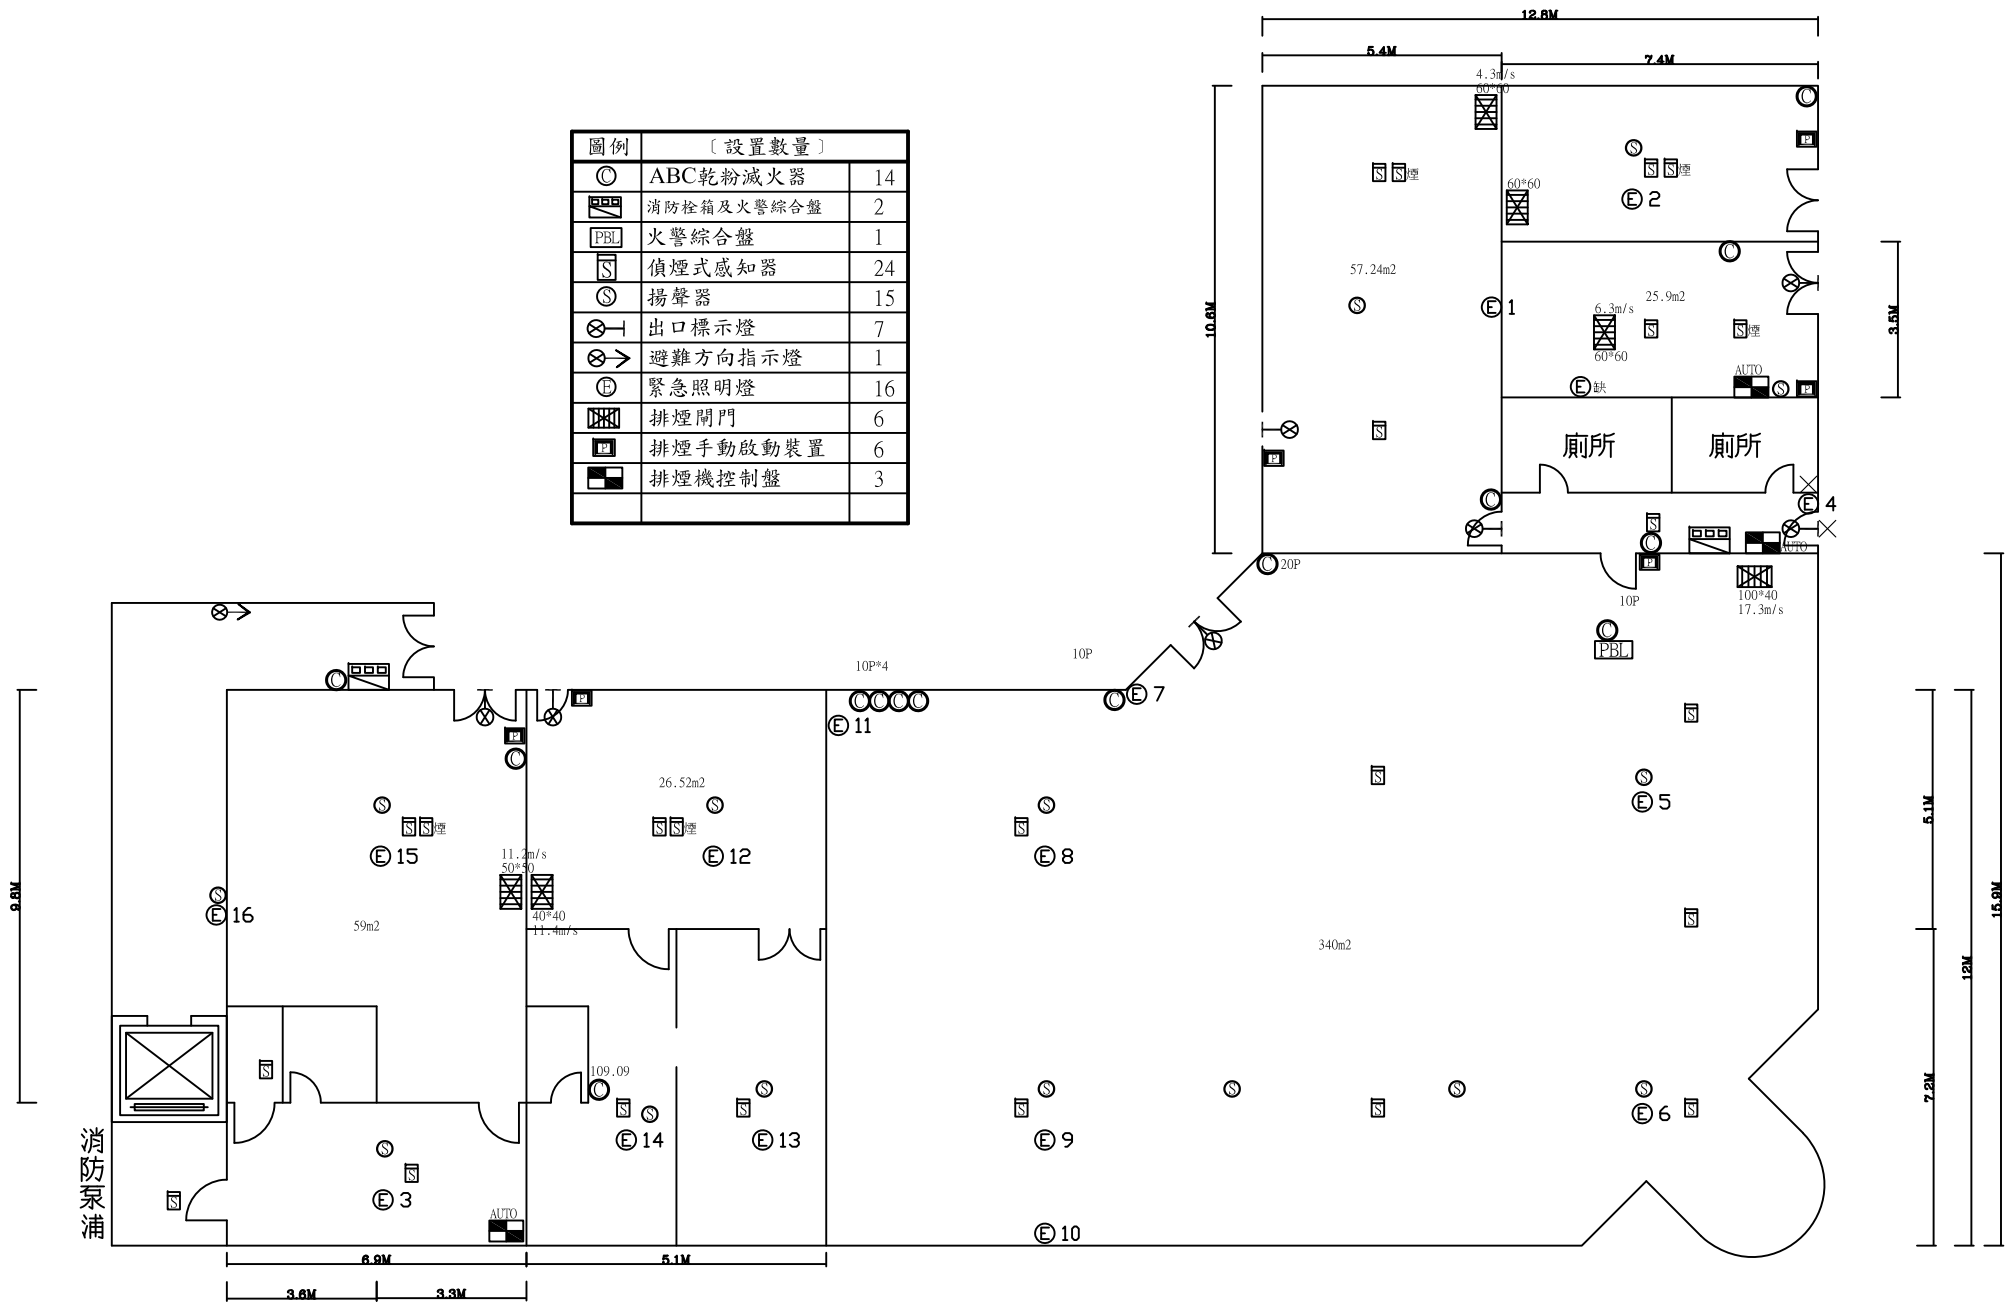

圖例	〔設置數量〕	
⊙	ABC乾粉滅火器	14
	消防控箱及火警綜合盤	2
PBL	火警綜合盤	1
S	偵煙式感知器	24
⊙	揚聲器	15
⊗	出口標示燈	7
⊗→	避難方向指示燈	1
⊙	緊急照明燈	16
	排煙閘門	6
	排煙手動啟動裝置	6
	排煙機控制盤	3

受檢場所	名稱	國立中央大學	區域	男生第十一宿舍	天佑消防製	圖號
	地址	桃園市中壢區中大路300號	樓層	B1F		

圖例	〔設置數量〕	
⊙	ABC乾粉滅火器	7
☒	消防栓箱及火警綜合盤	2
U	定溫式感知器	1
S	偵煙式感知器	28
⊙	揚聲器	25
⊗←	出口標示燈	1
⊗→	避難方向指示燈	5
⊕	緊急照明燈	28
△	緩降機	2
☒	避難器具標示燈	1

受檢場所	名稱	國立中央大學	區域	男生第十一宿舍	天佑消防製	圖號
	地址	桃園市中壢區中大路300號	樓層	2F		

圖例	〔設置數量〕	
◎	ABC乾粉滅火器	8
☒	消防控箱及火警綜合盤	2
PBL	火警綜合盤	1
U	定溫式感知器	1
S	偵煙式感知器	28
⊙	揚聲器	26
⊗	出口標示燈	4
⊗→	避難方向指示燈	3
⊕	緊急照明燈	27
△	緩降機	1
☒	避難器具標示燈	3
☒	排煙閘門	1
☒	排煙手動啟動裝置	1
☒	排煙機控制盤	1

受檢場所	名稱	國立中央大學	區域	男生第十一宿舍	天佑消防製	圖號
	地址	桃園市中壢區中大路300號	樓層	3F		

圖例	〔設置數量〕	
☉	ABC乾粉滅火器	7
☒	消防栓箱及火警綜合盤	2
U	定溫式感知器	1
☒	偵煙式感知器	25
⊙	揚聲器	25
⊗→	出口標示燈	1
⊗→	避難方向指示燈	3
⊙	緊急照明燈	27
△	緩降機	1
☒	避難器具標示燈	1

受檢場所	名稱	國立中央大學	區域	男生第十一宿舍	天佑消防製	圖號
	地址	桃園市中壢區中大路300號	樓層	5F		