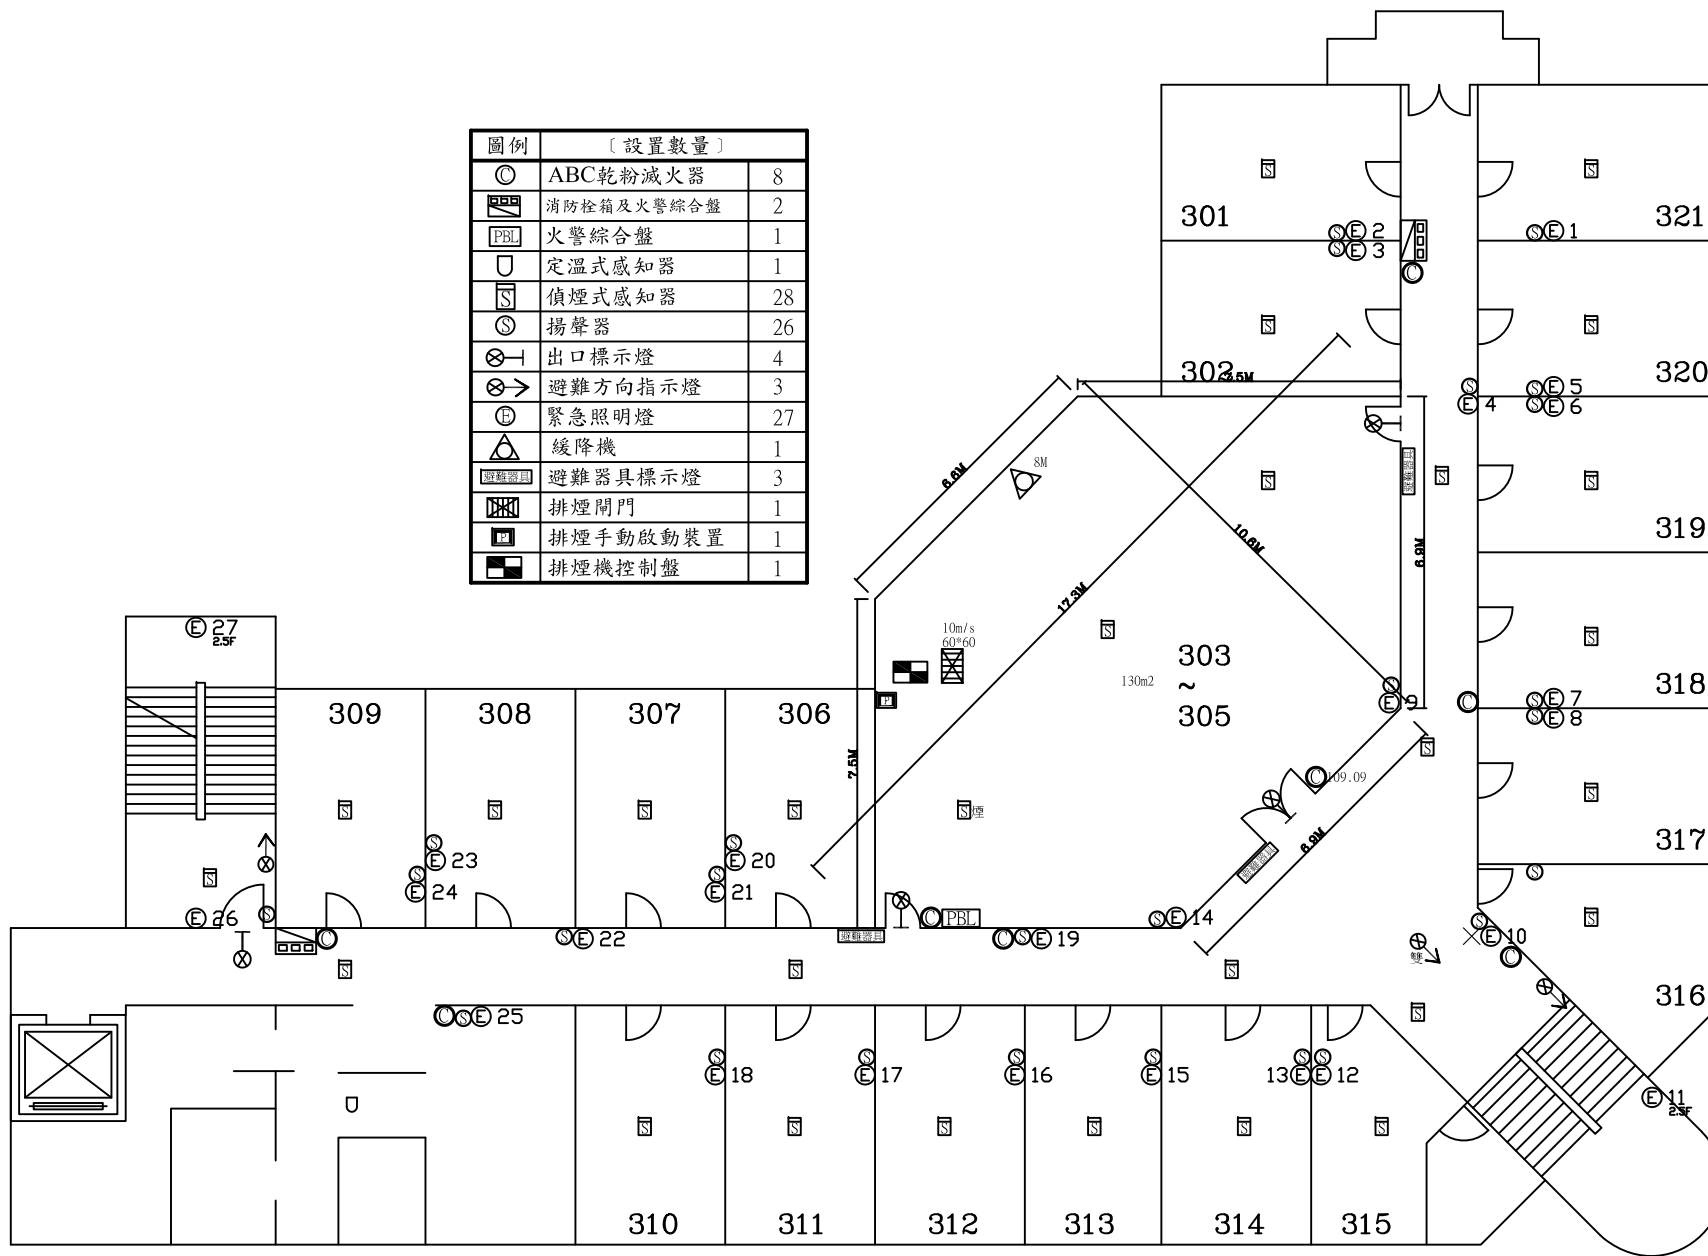

圖例	〔設置數量〕	
⊙	ABC乾粉滅火器	14
	消防控箱及火警綜合盤	2
PBL	火警綜合盤	1
S	偵煙式感知器	24
⊙	揚聲器	15
⊗	出口標示燈	7
⊗→	避難方向指示燈	1
⊙	緊急照明燈	16
	排煙閘門	6
	排煙手動啟動裝置	6
	排煙機控制盤	3

受檢場所	名稱	國立中央大學	區域	男生第十一宿舍	天佑消防製	圖號
	地址	桃園市中壢區中大路300號	樓層	B1F		

圖例	〔設置數量〕	
⊙	ABC乾粉滅火器	7
☒	消防栓箱及火警綜合盤	2
U	定溫式感知器	1
S	偵煙式感知器	28
⊙	揚聲器	25
⊗←	出口標示燈	1
⊗→	避難方向指示燈	5
⊕	緊急照明燈	28
△	緩降機	2
☒	避難器具標示燈	1

受檢場所	名稱	國立中央大學	區域	男生第十一宿舍	天佑消防製	圖號
	地址	桃園市中壢區中大路300號	樓層	2F		

圖例	〔設置數量〕	
◎	ABC乾粉滅火器	8
☒	消防控箱及火警綜合盤	2
PBL	火警綜合盤	1
U	定溫式感知器	1
S	偵煙式感知器	28
⊙	揚聲器	26
⊗	出口標示燈	4
⊗→	避難方向指示燈	3
⊕	緊急照明燈	27
△	緩降機	1
☒	避難器具標示燈	3
☒	排煙閘門	1
☒	排煙手動啟動裝置	1
☒	排煙機控制盤	1

受檢場所	名稱	國立中央大學	區域	男生第十一宿舍	天佑消防製	圖號
	地址	桃園市中壢區中大路300號	樓層	3F		

圖例	〔設置數量〕	
☉	ABC乾粉滅火器	7
☒	消防栓箱及火警綜合盤	2
U	定溫式感知器	1
☒	偵煙式感知器	25
⊙	揚聲器	25
⊗→	出口標示燈	1
⊗→	避難方向指示燈	3
⊙	緊急照明燈	27
△	緩降機	1
☒	避難器具標示燈	1

受檢場所	名稱	國立中央大學	區域	男生第十一宿舍	天佑消防製	圖號
	地址	桃園市中壢區中大路300號	樓層	5F		