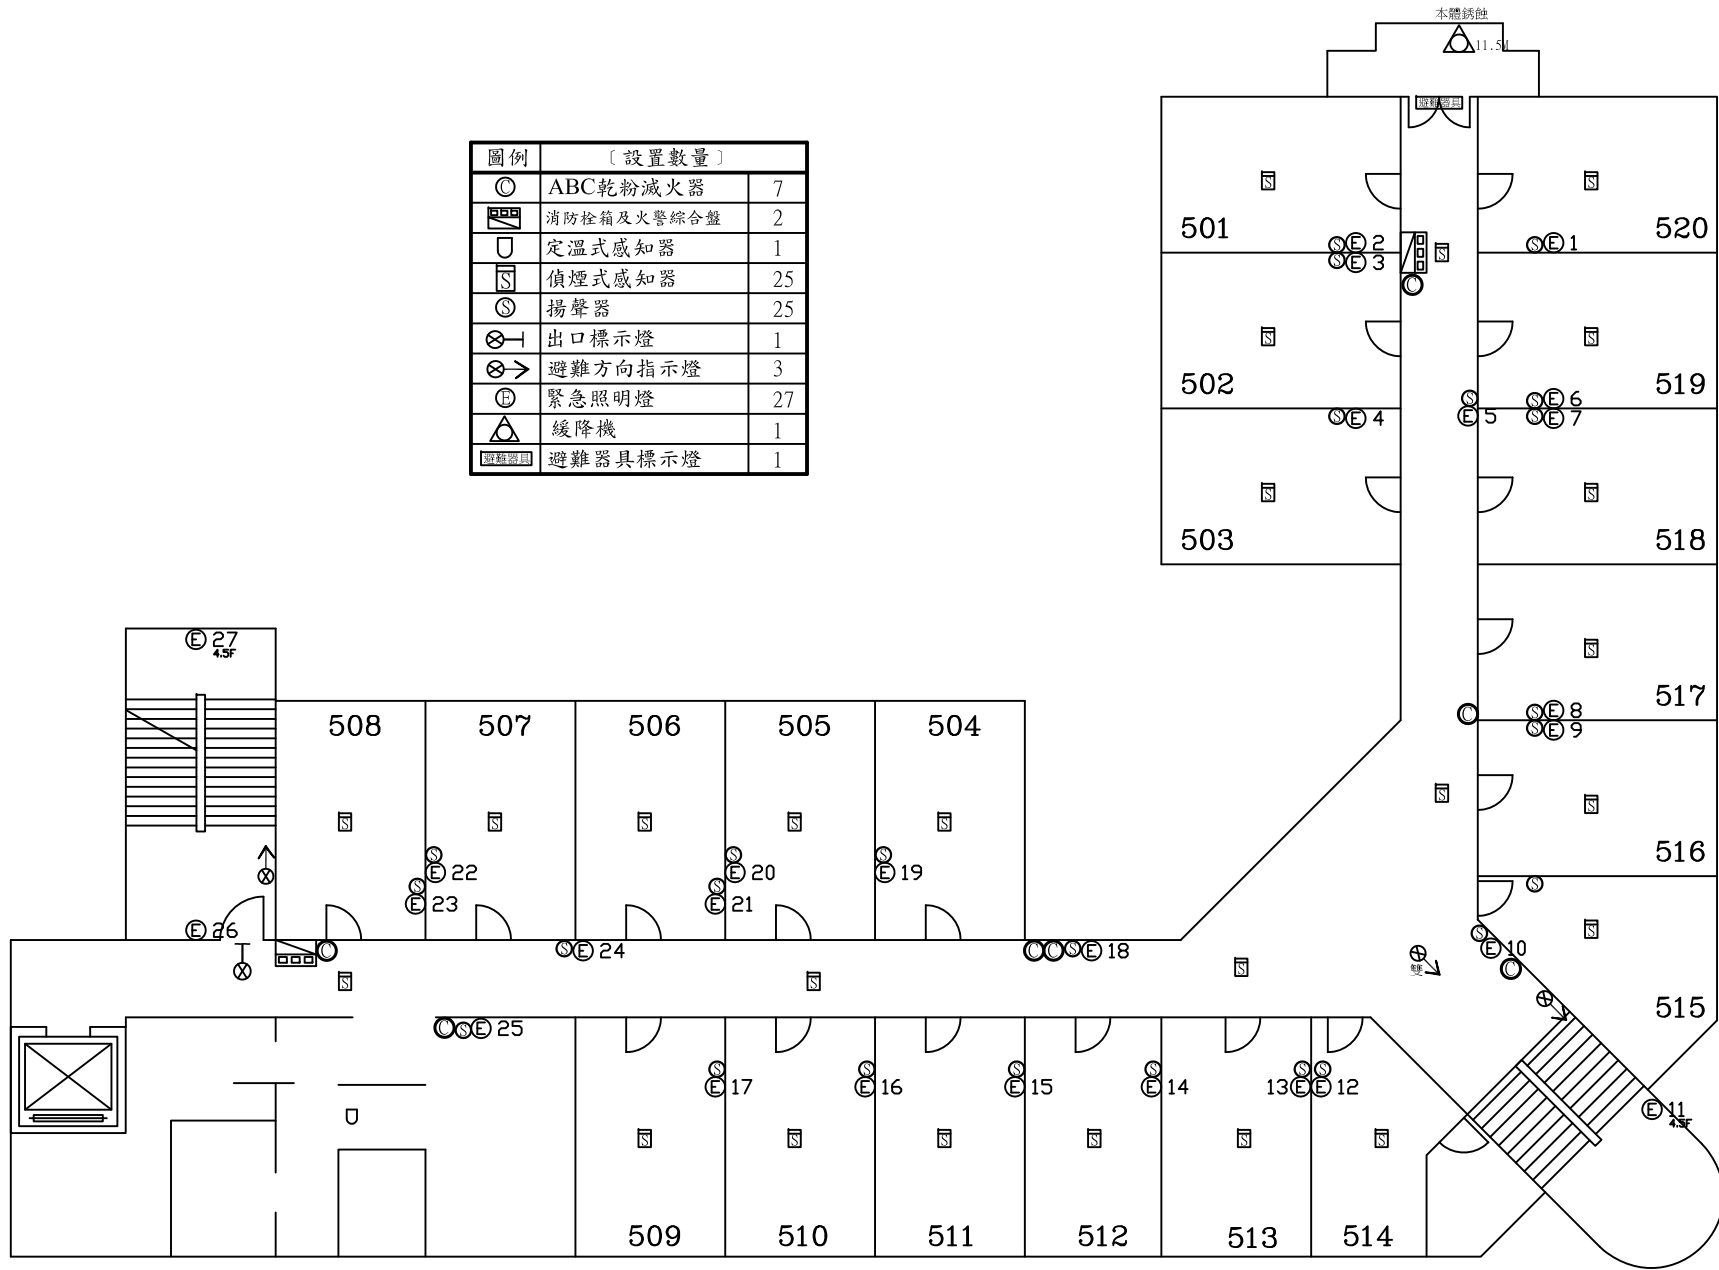

圖例	〔設置數量〕	
⊙	ABC乾粉滅火器	14
	消防控箱及火警綜合盤	2
PBL	火警綜合盤	1
S	偵煙式感知器	24
⊙	揚聲器	15
⊗	出口標示燈	7
⊗→	避難方向指示燈	1
⊙	緊急照明燈	16
	排煙閘門	6
	排煙手動啟動裝置	6
	排煙機控制盤	3

受檢場所	名稱	國立中央大學	區域	男生第十一宿舍	天佑消防製	圖號
	地址	桃園市中壢區中大路300號	樓層	B1F		

圖例	〔設置數量〕	
⊙	ABC乾粉滅火器	7
☒	消防栓箱及火警綜合盤	2
U	定溫式感知器	1
S	偵煙式感知器	28
⊙	揚聲器	25
⊗←	出口標示燈	1
⊗→	避難方向指示燈	5
⊕	緊急照明燈	28
△	緩降機	2
☒	避難器具標示燈	1

受檢場所	名稱	國立中央大學	區域	男生第十一宿舍	天佑消防製	圖號
	地址	桃園市中壢區中大路300號	樓層	2F		

圖例	〔設置數量〕	
◎	ABC乾粉滅火器	8
☒	消防控箱及火警綜合盤	2
PBL	火警綜合盤	1
U	定溫式感知器	1
S	偵煙式感知器	28
⊙	揚聲器	26
⊗	出口標示燈	4
⊗→	避難方向指示燈	3
⊕	緊急照明燈	27
△	緩降機	1
☒	避難器具標示燈	3
☒	排煙閘門	1
☒	排煙手動啟動裝置	1
☒	排煙機控制盤	1

受檢場所	名稱	國立中央大學	區域	男生第十一宿舍	天佑消防製	圖號
	地址	桃園市中壢區中大路300號	樓層	3F		

圖例	〔設置數量〕	
☉	ABC乾粉滅火器	7
☒	消防栓箱及火警綜合盤	2
U	定溫式感知器	1
☒	偵煙式感知器	25
⊙	揚聲器	25
⊗→	出口標示燈	1
⊗→	避難方向指示燈	3
⊙	緊急照明燈	27
△	緩降機	1
☒	避難器具標示燈	1

受檢場所	名稱	國立中央大學	區域	男生第十一宿舍	天佑消防製	圖號
	地址	桃園市中壢區中大路300號	樓層	5F		