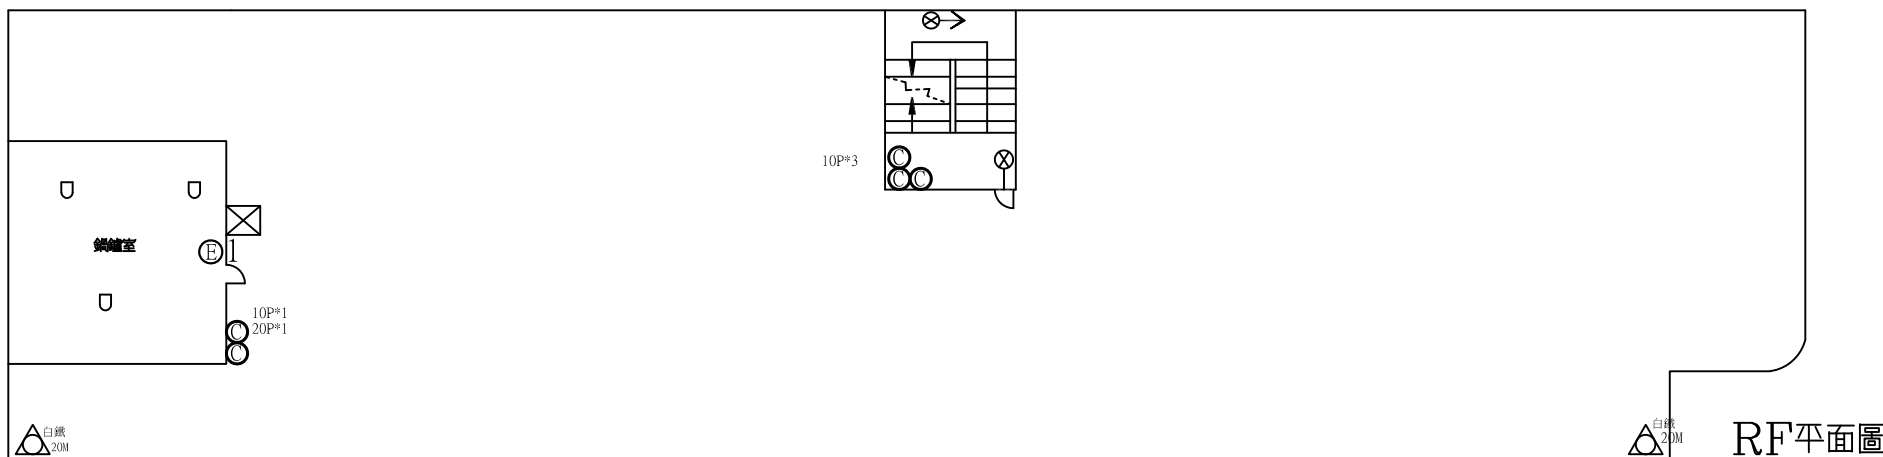

3F平面圖

4F平面圖

圖例	〔設置數量〕		圖例	〔設置數量〕	
◎	ABC乾粉滅火器	12	⊙	揚聲器	8
PBL	火警綜合盤	4	⊗→	避難方向指示燈	4
⊖	差動式感知器	55	⊕	緊急照明燈	16
⊖	偵煙式感知器	4	△	緩降機	4

受檢場所	名稱	國立中央大學	區域	男生第十二宿舍	天佑消防製	圖號
	地址	桃園市中壢區中大路300號	樓層	3F、4F		

5F平面圖

RF平面圖

圖例	[設置數量]	圖例	[設置數量]
◎	ABC乾粉滅火器 11	⊙	揚聲器 4
PBL	火警綜合盤 2	⊗←	出口標示燈 1
⊖	差動式感知器 27	⊗→	避難方向指示燈 4
⊖	定溫式感知器 3	⊕	緊急照明燈 7
⊖	偵煙式感知器 2	△	緩降機 4

受檢場所	名稱	國立中央大學	區域	男生第十二宿舍	天佑消防製	圖號
	地址	桃園市中壢區中大路300號	樓層	5F、RF		