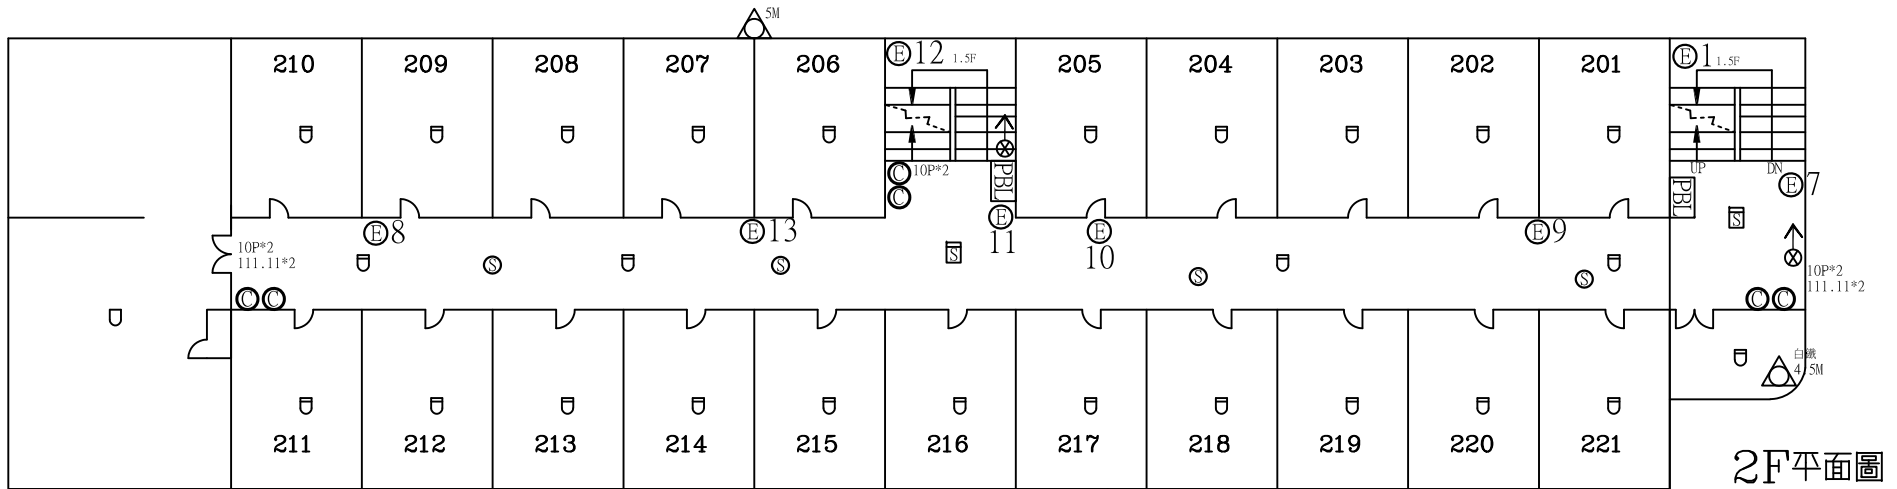

本棟低壓供電

圖例	[設置數量]	圖例	[設置數量]
⊙	ABC乾粉滅火器 12	AMP	緊急廣播主機 1
⊠	火警受信總機 1	⊙	揚聲器 8
PBL	火警綜合盤 4	⊗	出口標示燈 2
⊖	差動式感知器 51	⊗→	避難方向指示燈 4
⊖	定溫式感知器 1	⊕	緊急照明燈 13
⊖	偵煙式感知器 5	△	緩降機 2

上游開關:管理二館高壓變電站VCB5

總電源開關:男研舍高壓變電站MVCB

受檢場所	名稱	國立中央大學	區域	男生第十二宿舍	天佑消防製	圖號
	地址	桃園市中壢區中大路300號	樓層	1F、2F		

3F平面圖

4F平面圖

圖例	〔設置數量〕		圖例	〔設置數量〕	
◎	ABC乾粉滅火器	12	⊙	揚聲器	8
PBL	火警綜合盤	4	⊗→	避難方向指示燈	4
⊖	差動式感知器	55	⊕	緊急照明燈	16
⊖	偵煙式感知器	4	△	緩降機	4

受檢場所	名稱	國立中央大學	區域	男生第十二宿舍	天佑消防製	圖號
	地址	桃園市中壢區中大路300號	樓層	3F、4F		

5F平面圖

RF平面圖

圖例	[設置數量]	圖例	[設置數量]
◎	ABC乾粉滅火器 11	⊙	揚聲器 4
PBL	火警綜合盤 2	⊗←	出口標示燈 1
⊖	差動式感知器 27	⊗→	避難方向指示燈 4
⊖	定溫式感知器 3	⊕	緊急照明燈 7
⊖	偵煙式感知器 2	△	緩降機 4

受檢場所	名稱	國立中央大學	區域	男生第十二宿舍	天佑消防製	圖號
	地址	桃園市中壢區中大路300號	樓層	5F、RF		