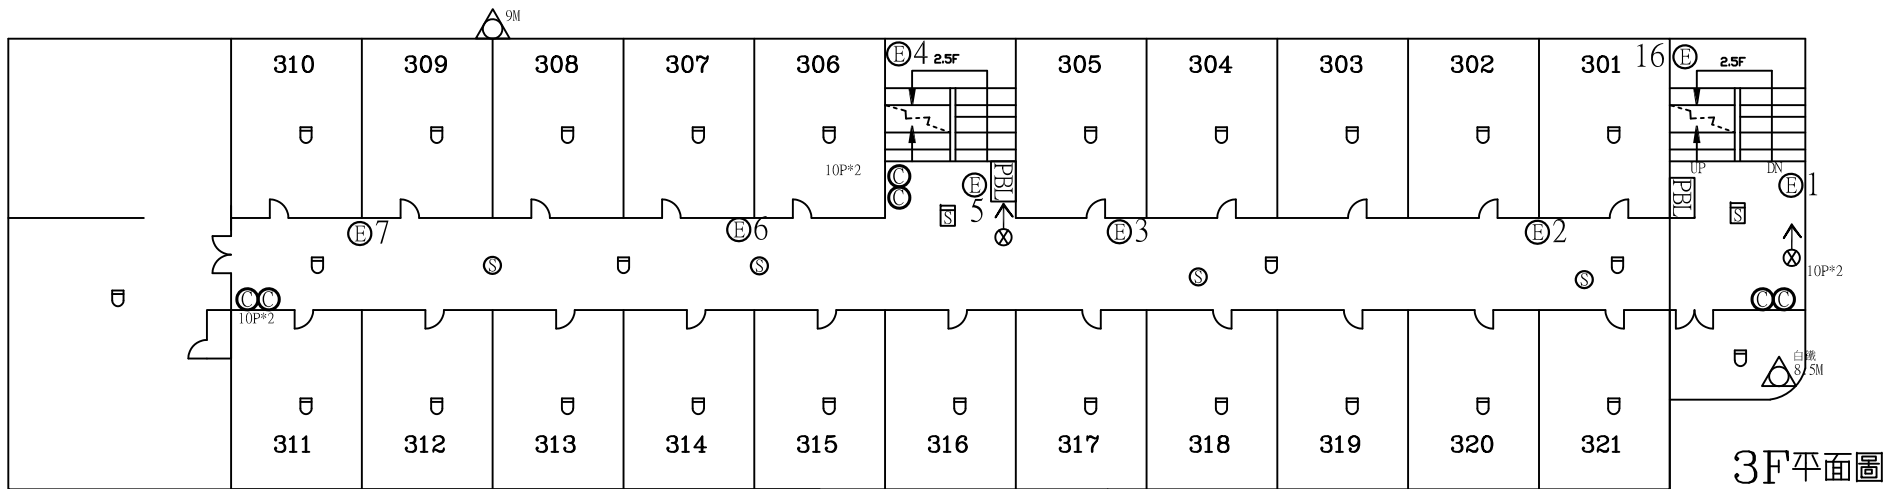

本棟低壓供電

圖例	[設置數量]	圖例	[設置數量]
⊙	ABC乾粉滅火器 12	AMP	緊急廣播主機 1
⊠	火警受信總機 1	⊙	揚聲器 8
PBL	火警綜合盤 4	⊗	出口標示燈 2
⊖	差動式感知器 51	⊗→	避難方向指示燈 4
⊖	定溫式感知器 1	⊕	緊急照明燈 13
⊖	偵煙式感知器 5	△	緩降機 2

上游開關:管理二館高壓變電站VCB5

總電源開關:男研舍高壓變電站MVCB

受檢場所	名稱	國立中央大學	區域	男生第十二宿舍	天佑消防製	圖號
	地址	桃園市中壢區中大路300號	樓層	1F、2F		

3F平面圖

4F平面圖

圖例	〔設置數量〕		圖例	〔設置數量〕	
◎	ABC乾粉滅火器	12	⊙	揚聲器	8
PBL	火警綜合盤	4	⊗→	避難方向指示燈	4
⊖	差動式感知器	55	⊕	緊急照明燈	16
⊖	偵煙式感知器	4	△	緩降機	4

受檢場所	名稱	國立中央大學	區域	男生第十二宿舍	天佑消防製	圖號
	地址	桃園市中壢區中大路300號	樓層	3F、4F		

5F平面圖

RF平面圖

圖例	[設置數量]	圖例	[設置數量]
◎	ABC乾粉滅火器 11	⊙	揚聲器 4
PBL	火警綜合盤 2	⊗←	出口標示燈 1
⊖	差動式感知器 27	⊗→	避難方向指示燈 4
⊖	定溫式感知器 3	⊕	緊急照明燈 7
⊖	偵煙式感知器 2	△	緩降機 4

受檢場所	名稱	國立中央大學	區域	男生第十二宿舍	天佑消防製	圖號
	地址	桃園市中壢區中大路300號	樓層	5F、RF		