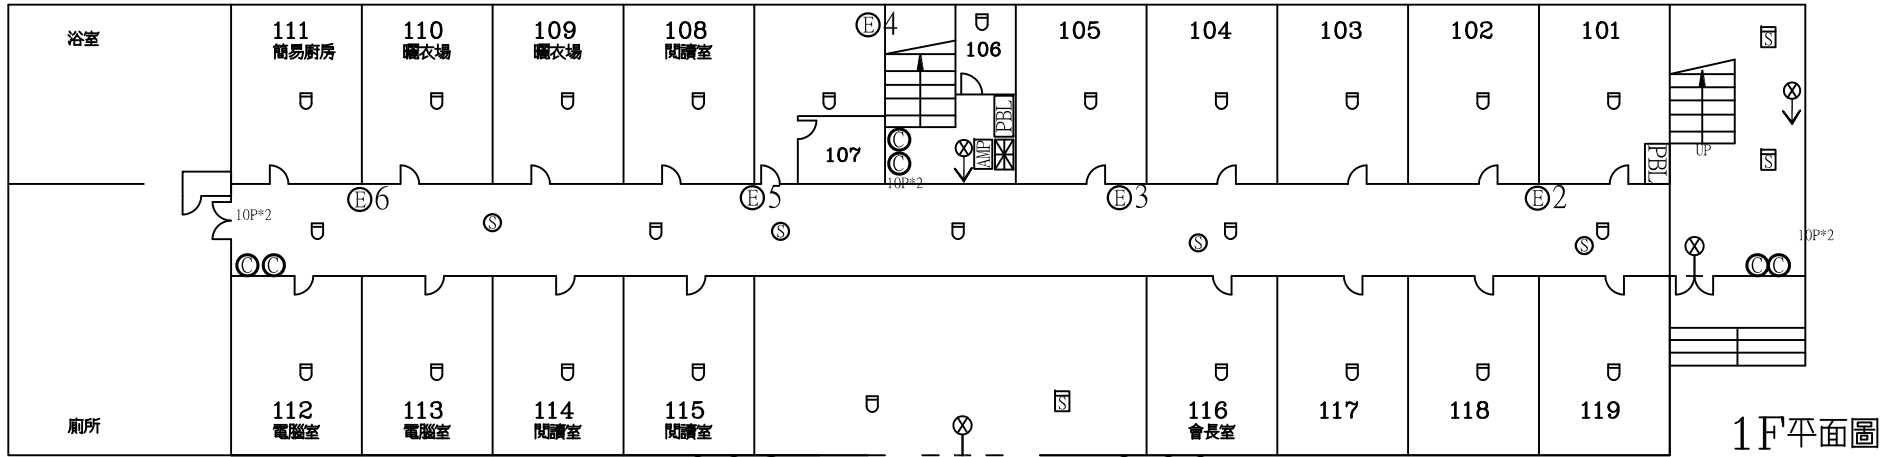

本棟低壓供電

圖例	[設置數量]	圖例	[設置數量]
⊙	ABC乾粉滅火器 12	AMP	緊急廣播主機 1
⊠	火警受信總機 1	⊙	揚聲器 8
PBL	火警綜合盤 4	⊗	出口標示燈 2
⊖	差動式感知器 51	⊗→	避難方向指示燈 4
⊖	定溫式感知器 1	⊕	緊急照明燈 13
⊖	偵煙式感知器 5	△	緩降機 2

上游開關:管理二館高壓變電站VCB5

總電源開關:男研舍高壓變電站MVCB

受檢場所	名稱	國立中央大學	區域	男生第十二宿舍	天佑消防製	圖號
	地址	桃園市中壢區中大路300號	樓層	1F、2F		

3F平面圖

4F平面圖

圖例	〔設置數量〕		圖例	〔設置數量〕	
◎	ABC乾粉滅火器	12	⊙	揚聲器	8
PBL	火警綜合盤	4	⊗→	避難方向指示燈	4
⊖	差動式感知器	55	⊕	緊急照明燈	16
⊖	偵煙式感知器	4	△	緩降機	4

受檢場所	名稱	國立中央大學	區域	男生第十二宿舍	天佑消防製	圖號
	地址	桃園市中壢區中大路300號	樓層	3F、4F		

5F平面圖

RF平面圖

圖例	[設置數量]	圖例	[設置數量]
◎	ABC乾粉滅火器 11	⊙	揚聲器 4
PBL	火警綜合盤 2	⊗←	出口標示燈 1
⊖	差動式感知器 27	⊗→	避難方向指示燈 4
⊖	定溫式感知器 3	⊕	緊急照明燈 7
⊖	偵煙式感知器 2	△	緩降機 4

受檢場所	名稱	國立中央大學	區域	男生第十二宿舍	天佑消防製	圖號
	地址	桃園市中壢區中大路300號	樓層	5F、RF		