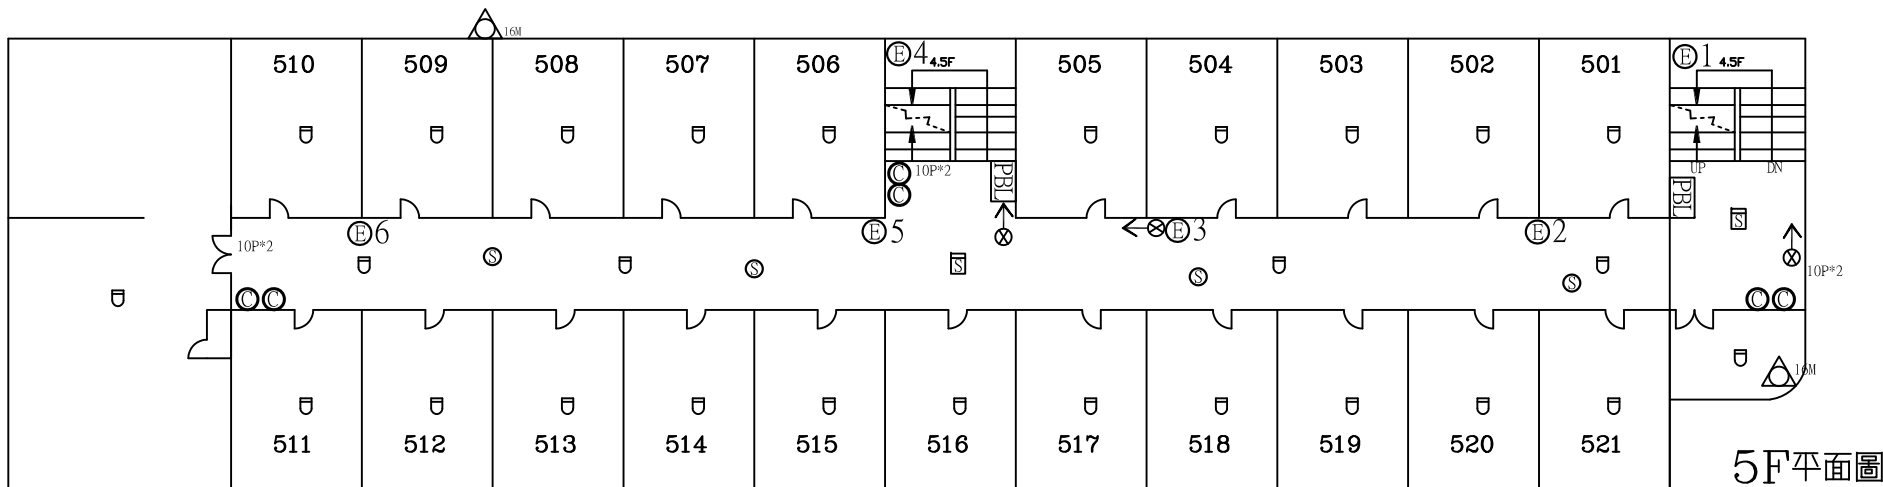

本棟低壓供電

圖例	[設置數量]	圖例	[設置數量]
⊙	ABC乾粉滅火器 12	AMP	緊急廣播主機 1
⊠	火警受信總機 1	⊙	揚聲器 8
PBL	火警綜合盤 4	⊗	出口標示燈 2
⊖	差動式感知器 51	⊗→	避難方向指示燈 4
⊖	定溫式感知器 1	⊕	緊急照明燈 13
⊖	偵煙式感知器 5	△	緩降機 2

上游開關:管理二館高壓變電站VCB5

總電源開關:男研舍高壓變電站MVCB

受檢場所	名稱	國立中央大學	區域	男生第十二宿舍	天佑消防製	圖號
	地址	桃園市中壢區中大路300號	樓層	1F、2F		

3F平面圖

4F平面圖

圖例	〔設置數量〕		圖例	〔設置數量〕	
◎	ABC乾粉滅火器	12	⊙	揚聲器	8
PBL	火警綜合盤	4	⊗→	避難方向指示燈	4
⊖	差動式感知器	55	⊕	緊急照明燈	16
⊖	偵煙式感知器	4	△	緩降機	4

受檢場所	名稱	國立中央大學	區域	男生第十二宿舍	天佑消防製	圖號
	地址	桃園市中壢區中大路300號	樓層	3F、4F		

5F平面圖

RF平面圖

圖例	[設置數量]	圖例	[設置數量]
◎	ABC乾粉滅火器 11	⊙	揚聲器 4
PBL	火警綜合盤 2	⊗←	出口標示燈 1
⊖	差動式感知器 27	⊗→	避難方向指示燈 4
⊖	定溫式感知器 3	⊕	緊急照明燈 7
⊖	偵煙式感知器 2	△	緩降機 4

受檢場所	名稱	國立中央大學	區域	男生第十二宿舍	天佑消防製	圖號
	地址	桃園市中壢區中大路300號	樓層	5F、RF		