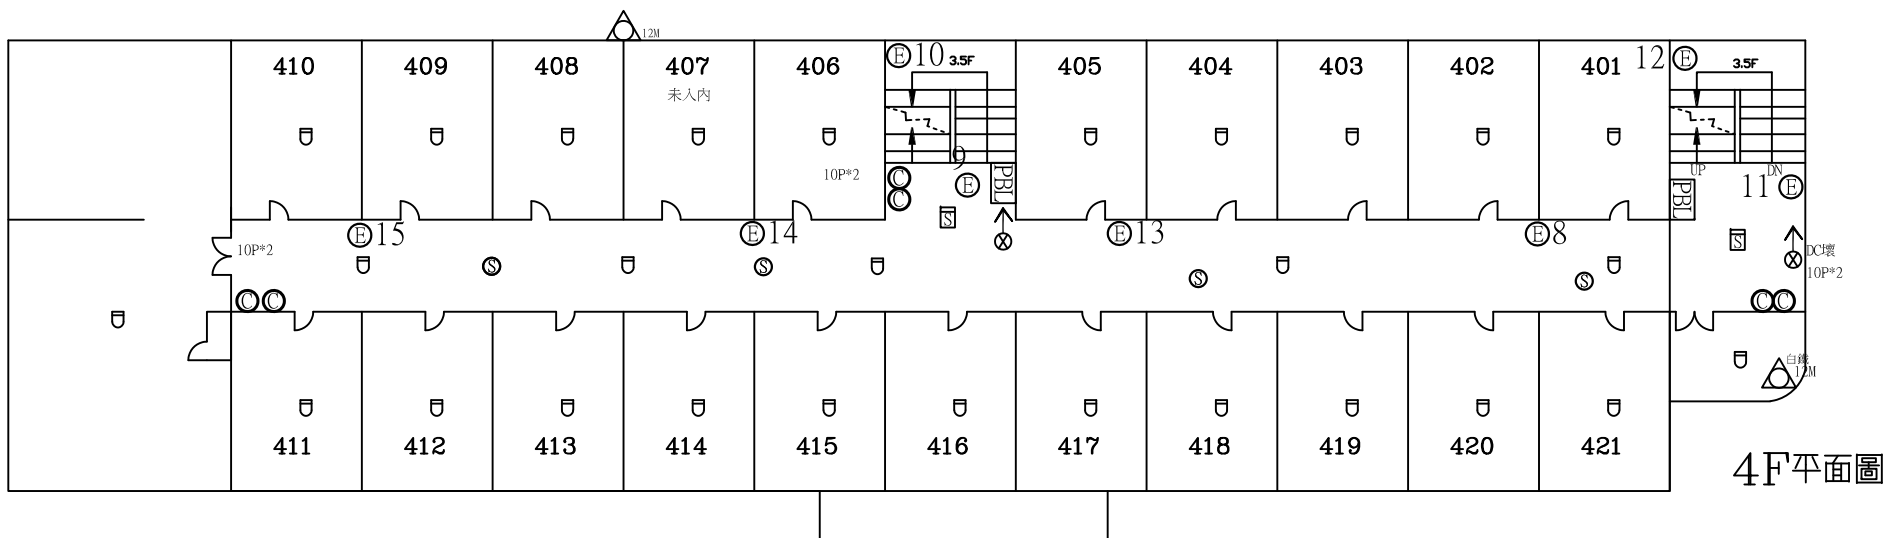

本棟低壓供電

圖例	[設置數量]	圖例	[設置數量]
⊙	ABC乾粉滅火器 12	AMP	緊急廣播主機 1
⊠	火警受信總機 1	⊙	揚聲器 8
PBL	火警綜合盤 4	⊗	出口標示燈 2
⊖	差動式感知器 51	⊗→	避難方向指示燈 4
⊖	定溫式感知器 1	⊕	緊急照明燈 13
⊖	偵煙式感知器 5	△	緩降機 2

上游開關:管理二館高壓變電站VCB5

總電源開關:男研舍高壓變電站MVCB

受檢場所	名稱	國立中央大學	區域	男生第十二宿舍	天佑消防製	圖號
	地址	桃園市中壢區中大路300號	樓層	1F、2F		

3F平面圖

4F平面圖

圖例	〔設置數量〕		圖例	〔設置數量〕	
◎	ABC乾粉滅火器	12	⊙	揚聲器	8
PBL	火警綜合盤	4	⊗→	避難方向指示燈	4
⊖	差動式感知器	55	⊕	緊急照明燈	16
⊖	偵煙式感知器	4	△	緩降機	4

受檢場所	名稱	國立中央大學	區域	男生第十二宿舍	天佑消防製	圖號
	地址	桃園市中壢區中大路300號	樓層	3F、4F		

5F平面圖

RF平面圖

圖例	[設置數量]	圖例	[設置數量]
◎	ABC乾粉滅火器 11	⊙	揚聲器 4
PBL	火警綜合盤 2	⊗←	出口標示燈 1
⊖	差動式感知器 27	⊗→	避難方向指示燈 4
⊖	定溫式感知器 3	⊕	緊急照明燈 7
⊖	偵煙式感知器 2	△	緩降機 4

受檢場所	名稱	國立中央大學	區域	男生第十二宿舍	天佑消防製	圖號
	地址	桃園市中壢區中大路300號	樓層	5F、RF		