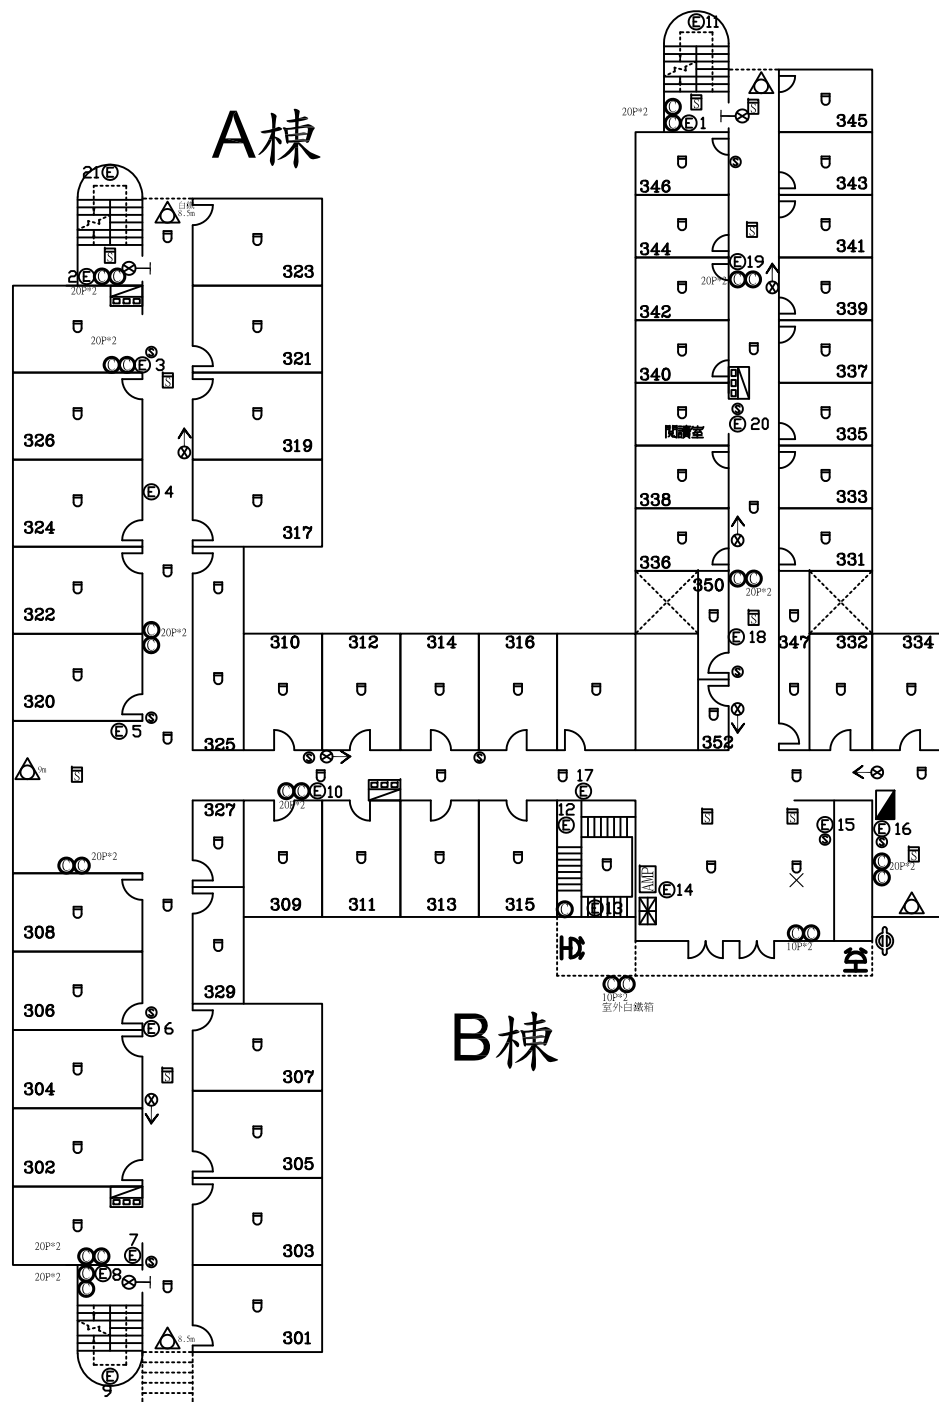

受檢場所	名稱	國立中央大學	棟別	男生第十三宿舍	樓層	1F、2F	天佑消防製	圖號	
	地址	桃園市中壢區中大路300號						*12-1	

圖例	設置數量
ABC 乾粉滅火器	27
消防栓箱及火警綜合盤	4
消防栓箱	1
火警受信總機	1
差動式感知器	67
偵煙式感知器	11
揚聲器	11
緊急廣播主機	1
出口標示燈	3
避難方向指示燈	7
緊急照明燈	21
緩降機	5
送水口	2
採水口	1

受檢場所	名稱	國立中央大學	棟別	男生第十三宿舍	樓層	3F	天佑消防製	圖號
	地址	桃園市中壢區中大路300號						

圖例	設置數量
☉	ABC乾粉滅火器 29
☒	消防栓箱及火警綜合盤 5
☐	差動式感知器 75
☐	定溫式感知器 1
☒	偵煙式感知器 8
☉	揚聲器 10
☉	出口標示燈 4
☉	避難方向指示燈 8
☉	避難方向指示牌 1
☉	緊急照明燈 25
☒	緩降機 5

受檢場所	名稱	國立中央大學	棟別	男生第十三宿舍	樓層	4F	天佑消防製	圖號
	地址	桃園市中壢區中大路300號						

圖例	設置數量	
ABC	ABC	21
消防	消防	3
差動	差動	45
定溫	定溫	1
偵煙	偵煙	8
揚聲	揚聲	5
出口	出口	1
避難	避難	4
緊急	緊急	16
緩降	緩降	2

受檢場所	名稱	國立中央大學	棟別	男生第十三宿舍	樓層	5F	天佑消防製	圖號
	地址	桃園市中壢區中大路300號						