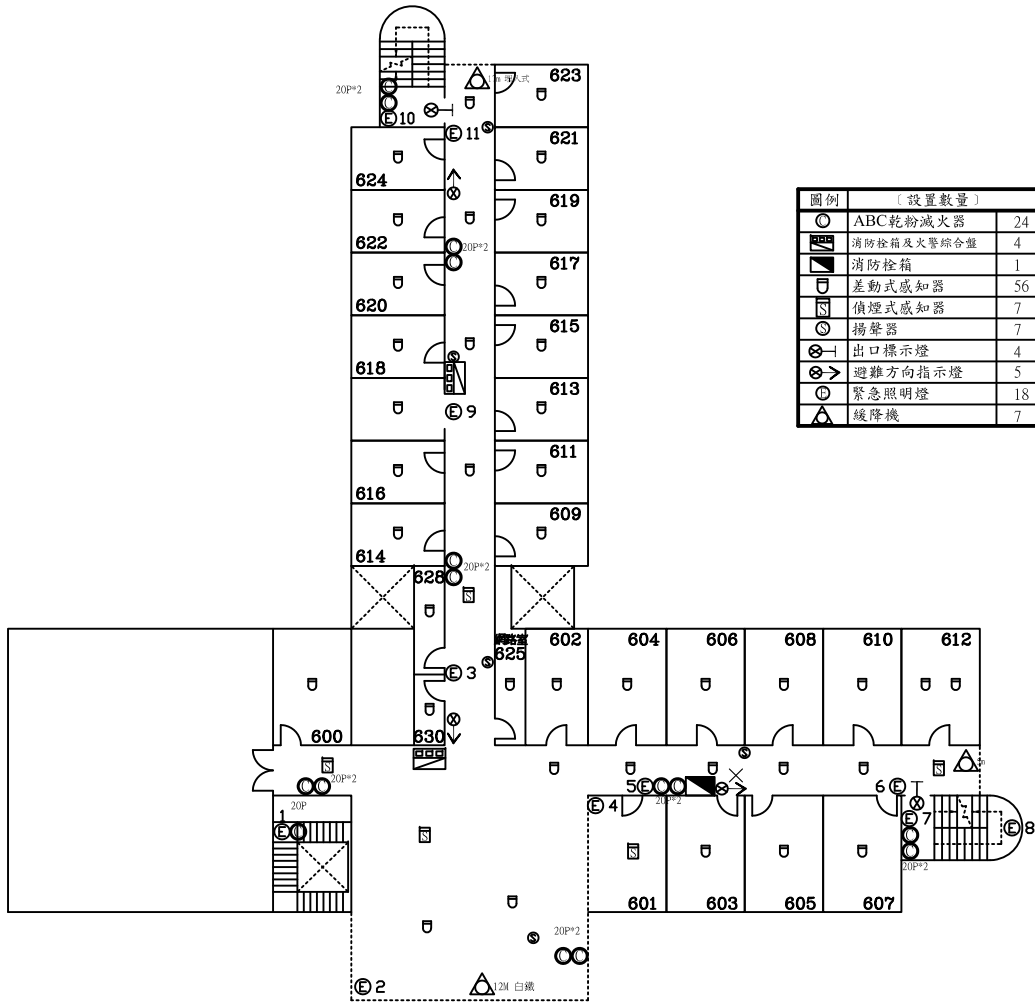

6F

7F

8F

受檢場所	名稱	國立中央大學	棟別	男生第十三宿舍	樓層	6F、7F、8F	天佑消防製	圖號
	地址	桃園市中壢區中大路300號						
								*12-5