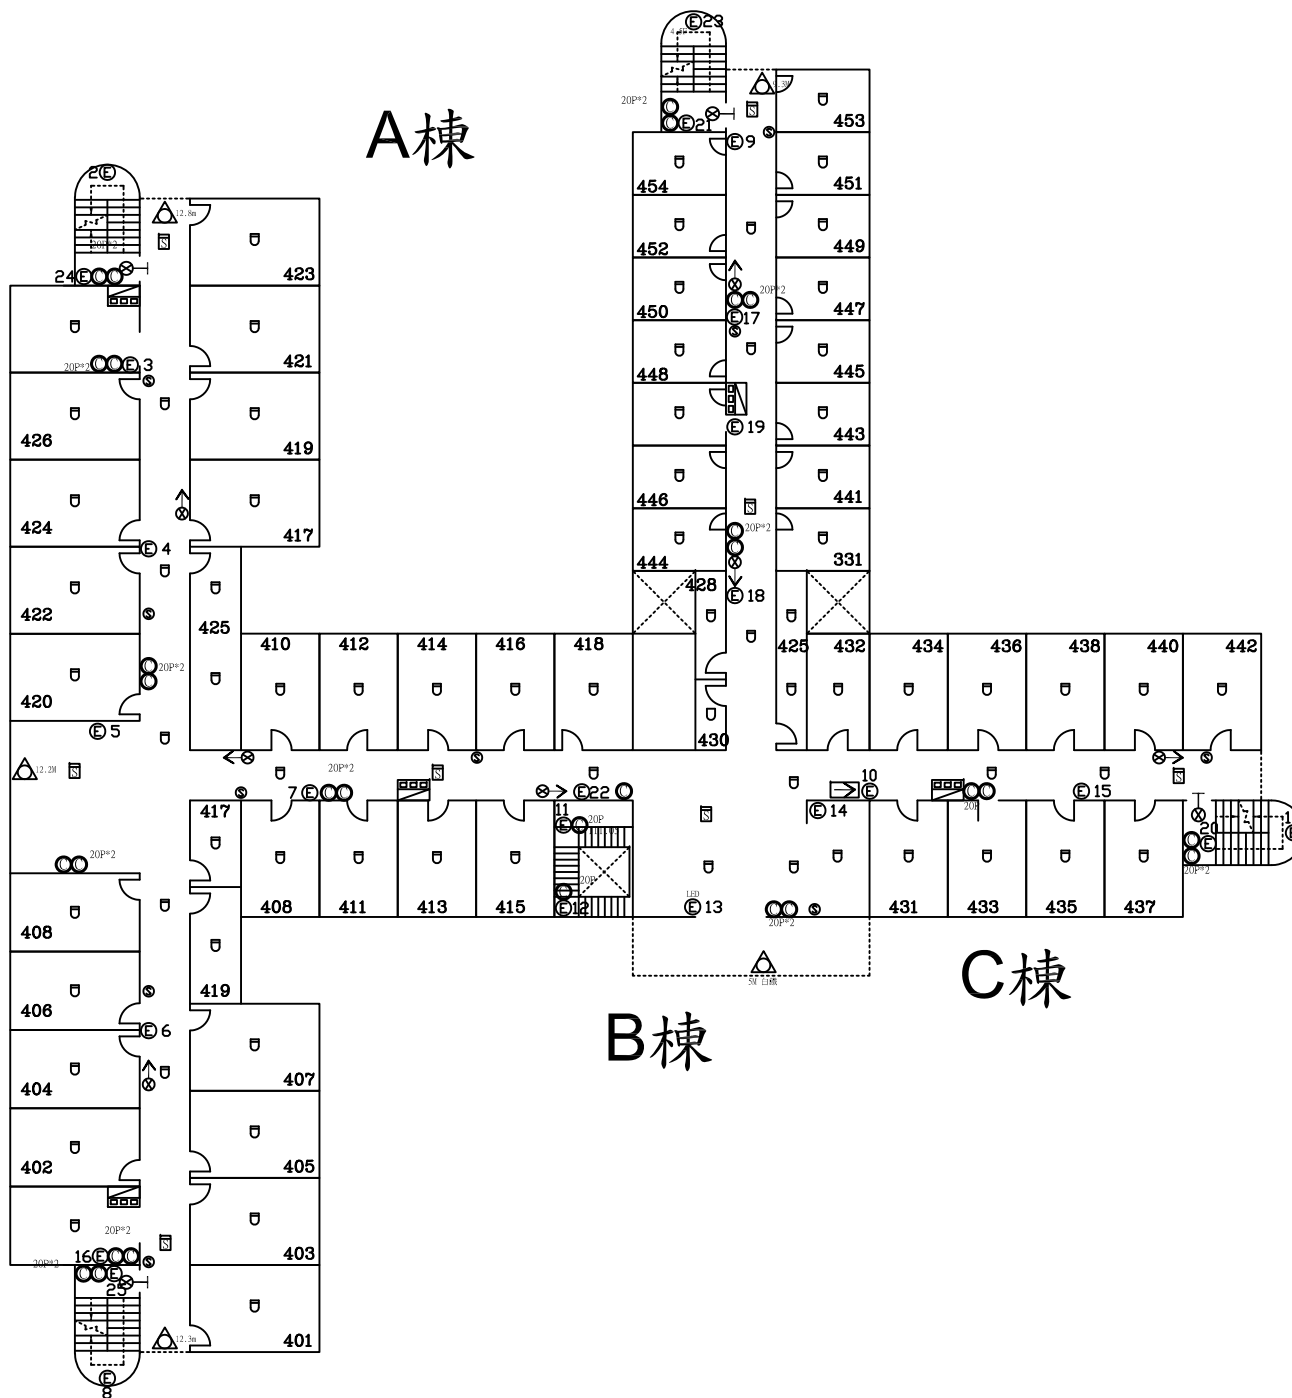

受檢場所	名稱	國立中央大學	棟別	男生第十三宿舍	樓層	1F、2F	天佑消防製	圖號	
	地址	桃園市中壢區中大路300號						*12-1	

圖例	設置數量
ABC 乾粉滅火器	27
消防栓箱及火警綜合盤	4
消防栓箱	1
火警受信總機	1
差動式感知器	67
偵煙式感知器	11
揚聲器	11
緊急廣播主機	1
出口標示燈	3
避難方向指示燈	7
緊急照明燈	21
緩降機	5
送水口	2
採水口	1

受檢場所	名稱	國立中央大學	棟別	男生第十三宿舍	樓層	3F	天佑消防製	圖號
	地址	桃園市中壢區中大路300號						

圖例	設置數量
☉	ABC乾粉滅火器 29
☒	消防栓箱及火警綜合盤 5
☐	差動式感知器 75
☐	定溫式感知器 1
☒	偵煙式感知器 8
☉	揚聲器 10
☉	出口標示燈 4
☉	避難方向指示燈 8
☉	避難方向指示牌 1
☉	緊急照明燈 25
☒	緩降機 5

受檢場所	名稱	國立中央大學	棟別	男生第十三宿舍	樓層	4F	天佑消防製	圖號
	地址	桃園市中壢區中大路300號						