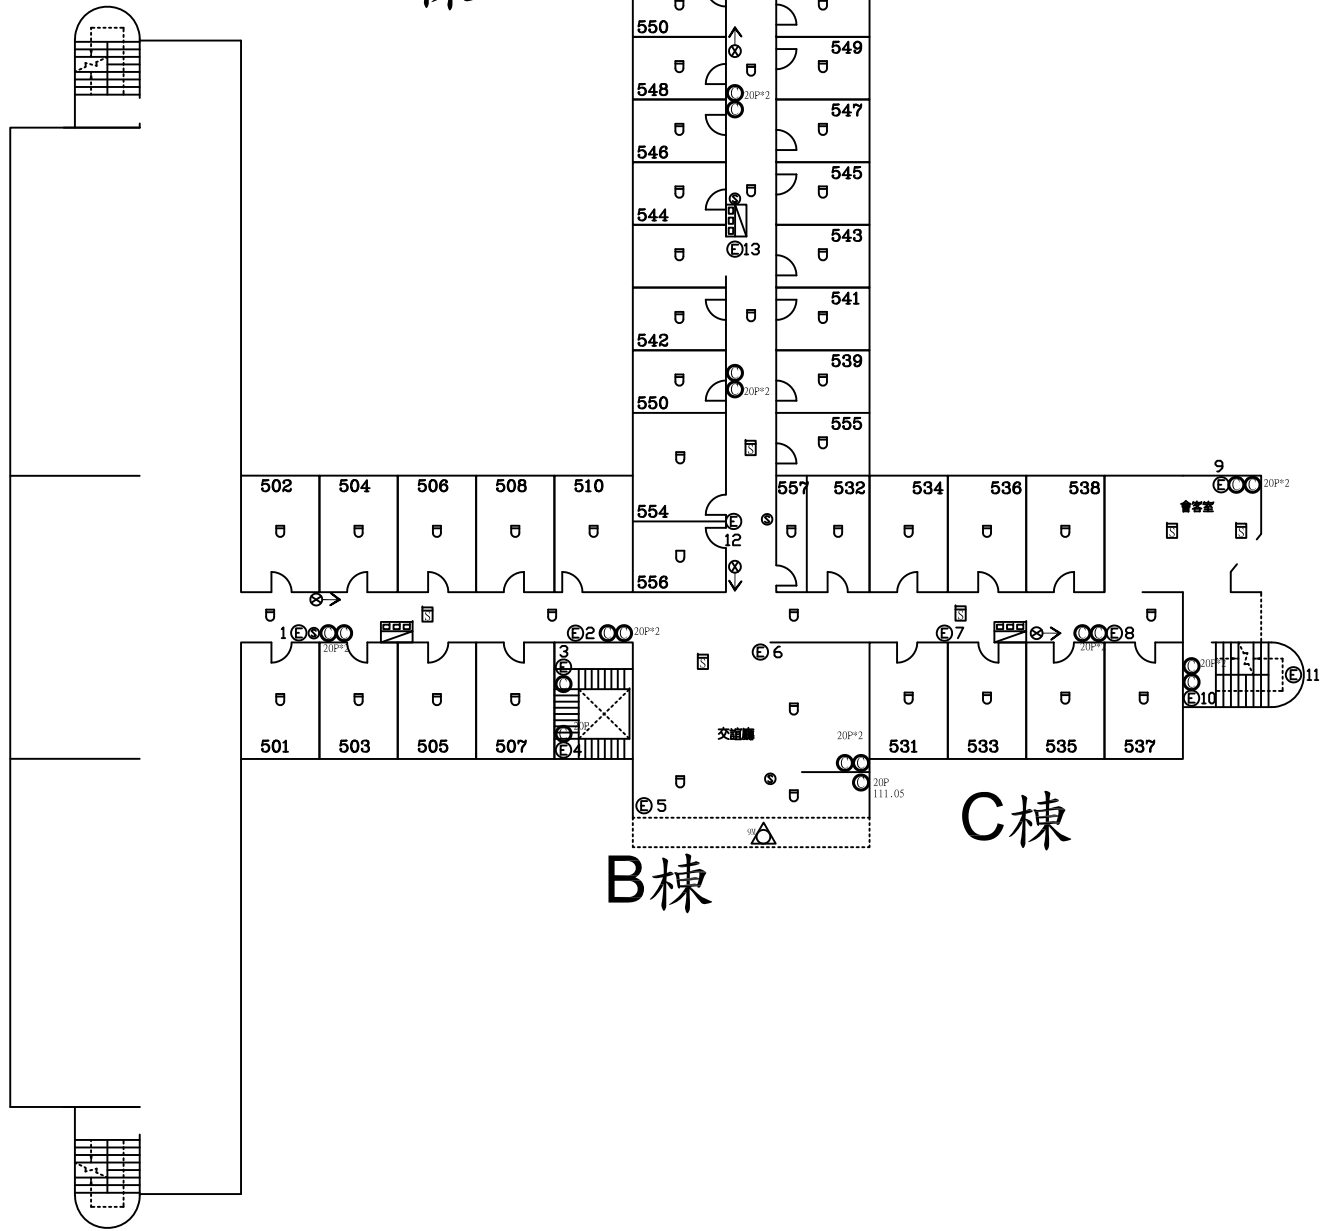

受檢場所	名稱	國立中央大學	棟別	男生第十三宿舍	樓層	1F、2F	天佑消防製	圖號	
	地址	桃園市中壢區中大路300號						*12-1	

圖例	設置數量
ABC 乾粉滅火器	27
消防栓箱及火警綜合盤	4
消防栓箱	1
火警受信總機	1
差動式感知器	67
偵煙式感知器	11
揚聲器	11
緊急廣播主機	1
出口標示燈	3
避難方向指示燈	7
緊急照明燈	21
緩降機	5
送水口	2
採水口	1

受檢場所	名稱	國立中央大學	棟別	男生第十三宿舍	樓層	3F	天佑消防製	圖號
	地址	桃園市中壢區中大路300號						

圖例	設置數量
☉	ABC乾粉滅火器 29
☒	消防栓箱及火警綜合盤 5
☐	差動式感知器 75
☐	定溫式感知器 1
☒	偵煙式感知器 8
☉	揚聲器 10
☉	出口標示燈 4
☉	避難方向指示燈 8
☉	避難方向指示牌 1
☉	緊急照明燈 25
☒	緩降機 5

受檢場所	名稱	國立中央大學	棟別	男生第十三宿舍	樓層	4F	天佑消防製	圖號
	地址	桃園市中壢區中大路300號						