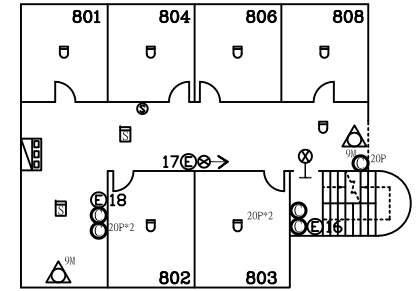

受檢場所	名稱	國立中央大學	棟別	男生第十三宿舍	樓層	6F、7F、8F	天佑消防製	圖號
	地址	桃園市中壢區中大路300號						
								*12-5