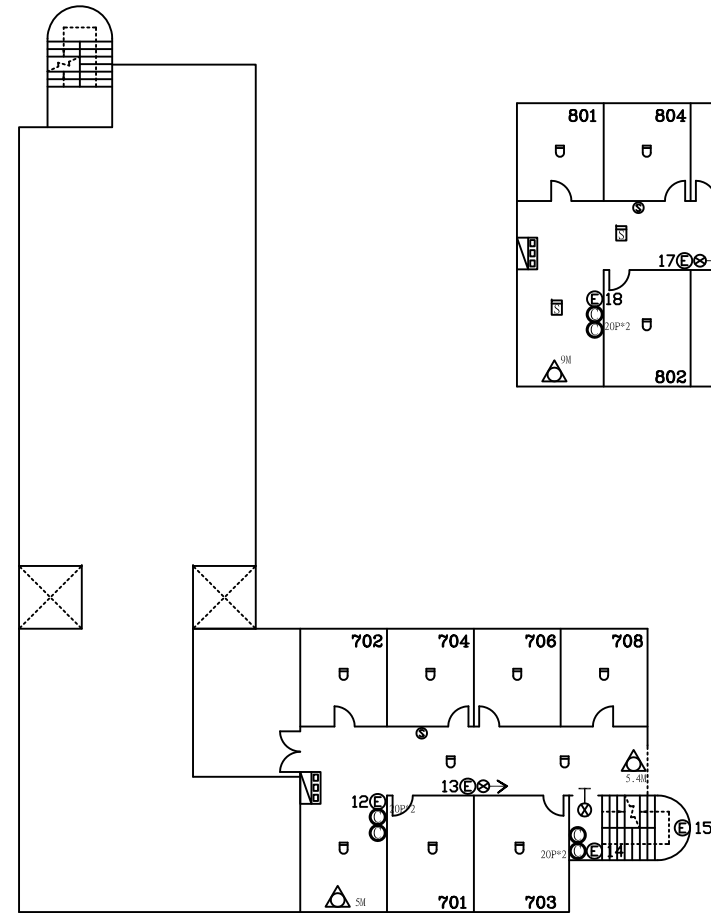

6F

7F

8F

受檢場所	名稱	國立中央大學	棟別	男生第十三宿舍	樓層	6F、7F、8F	天佑消防製	圖號
	地址	桃園市中壢區中大路300號						
								*12-5