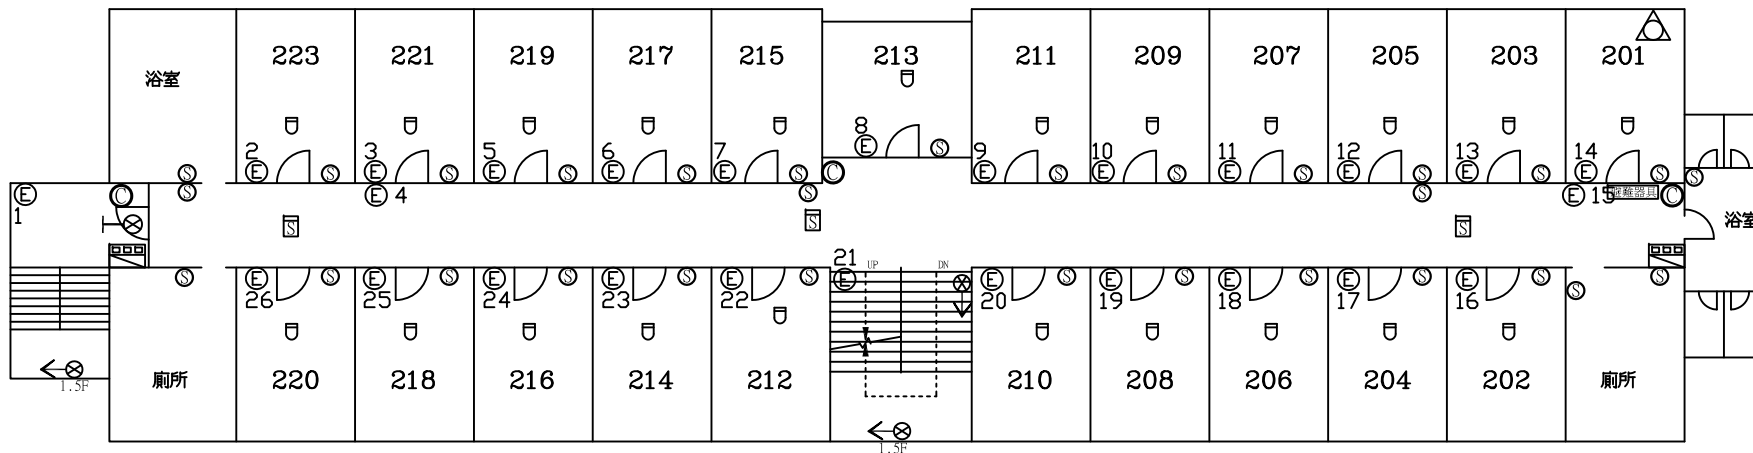

女1~4舍變電站

上游開關: 電機三館壓變電站VCB4盤

女二舍

女1~4舍高壓變電站

女1~4舍總電源開關LBS1及LBS2

圖例	〔設置數量〕	
⊙	ABC乾粉滅火器	5
☑	消防檢箱及火警綜合盤	2
☒	火警受信總機	1
⊔	差動式感知器	22
⊓	偵煙式感知器	4
AMP	緊急廣播主機	1
⊙	揚聲器	29
⊙-	出口標示燈	4
⊙->	避難方向指示燈	3
⊙	緊急照明燈	25

女1~4舍配置圖

受檢場所	名稱	國立中央大學	區域	女生第二宿舍	天佑消防製	圖號
	地址	桃園市中壢區中大路300號	樓層	1F		

圖例	〔設置數量〕	
☉	ABC乾粉滅火器	3
☒	消防檢箱及火警綜合盤	2
☒	差動式感知器	22
☒	偵煙式感知器	3
☉	揚聲器	30
☒←	出口標示燈	1
☒→	避難方向指示燈	3
☉	緊急照明燈	26
☒	緩降機	1
☒	避難器具燈	1

受檢場所	名稱	國立中央大學	區域	女生第二宿舍	天佑消防製	圖號
	地址	桃園市中壢區中大路300號	樓層	2F		

圖例	〔設置數量〕	
☉	ABC乾粉滅火器	3
☒	消防檢箱及火警綜合盤	2
☐	差動式感知器	22
☒	偵煙式感知器	4
☉	揚聲器	32
☉←	出口標示燈	1
☉→	避難方向指示燈	5
☉	緊急照明燈	26
△	緩降機	1
☐	避難器具燈	1

受檢場所	名稱	國立中央大學	區域	女生第二宿舍	天佑消防製	圖號
	地址	桃園市中壢區中大路300號	樓層	3F		