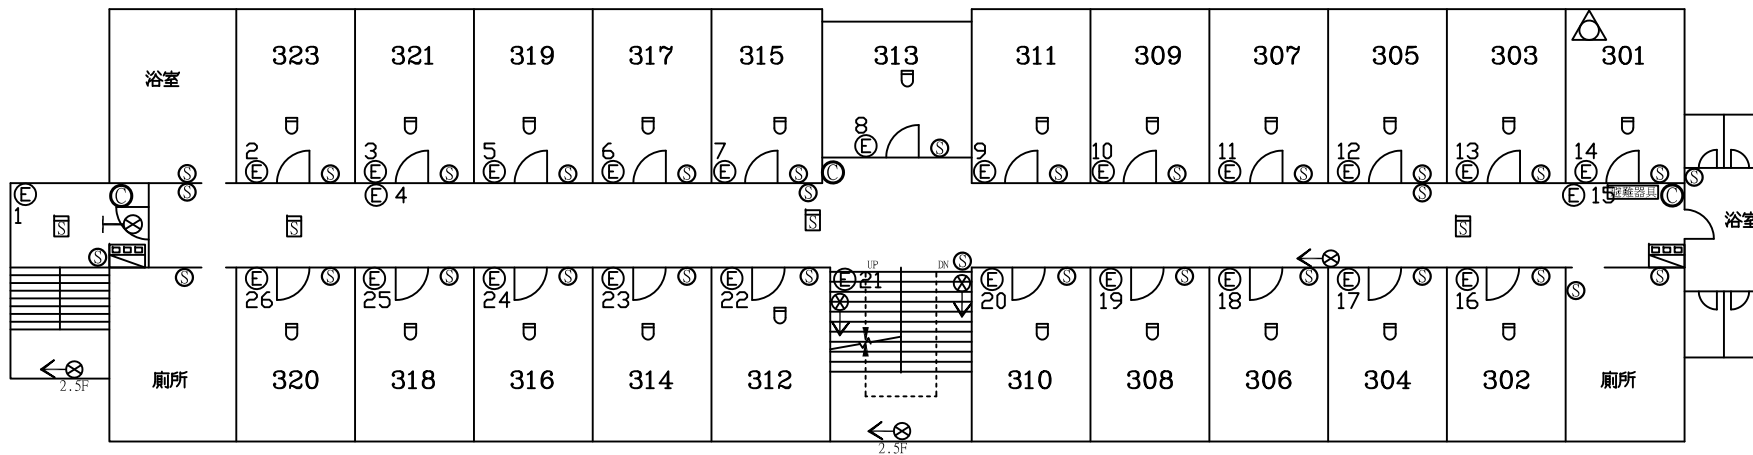

女1~4舍變電站

上游開關: 電機三館壓變電站VCB4盤

女二舍

女1~4舍高壓變電站

女1~4舍總電源開關LBS1及LBS2

圖例	〔設置數量〕	
⊙	ABC乾粉滅火器	5
☑	消防檢箱及火警綜合盤	2
☒	火警受信總機	1
⊔	差動式感知器	22
⊓	偵煙式感知器	4
AMP	緊急廣播主機	1
⊙	揚聲器	29
⊙-	出口標示燈	4
⊙->	避難方向指示燈	3
⊙	緊急照明燈	25

女1~4舍配置圖

受檢場所	名稱	國立中央大學	區域	女生第二宿舍	天佑消防製	圖號
	地址	桃園市中壢區中大路300號	樓層	1F		

圖例	〔設置數量〕	
☉	ABC乾粉滅火器	3
☒	消防檢箱及火警綜合盤	2
☒	差動式感知器	22
☒	偵煙式感知器	3
☉	揚聲器	30
☒←	出口標示燈	1
☒→	避難方向指示燈	3
☉	緊急照明燈	26
☒	緩降機	1
☒	避難器具燈	1

受檢場所	名稱	國立中央大學	區域	女生第二宿舍	天佑消防製	圖號
	地址	桃園市中壢區中大路300號	樓層	2F		

圖例	〔設置數量〕	
☉	ABC乾粉滅火器	3
☒	消防檢箱及火警綜合盤	2
☐	差動式感知器	22
☒	偵煙式感知器	4
☉	揚聲器	32
☉←	出口標示燈	1
☉→	避難方向指示燈	5
☉	緊急照明燈	26
△	緩降機	1
☐	避難器具燈	1

受檢場所	名稱	國立中央大學	區域	女生第二宿舍	天佑消防製	圖號
	地址	桃園市中壢區中大路300號	樓層	3F		