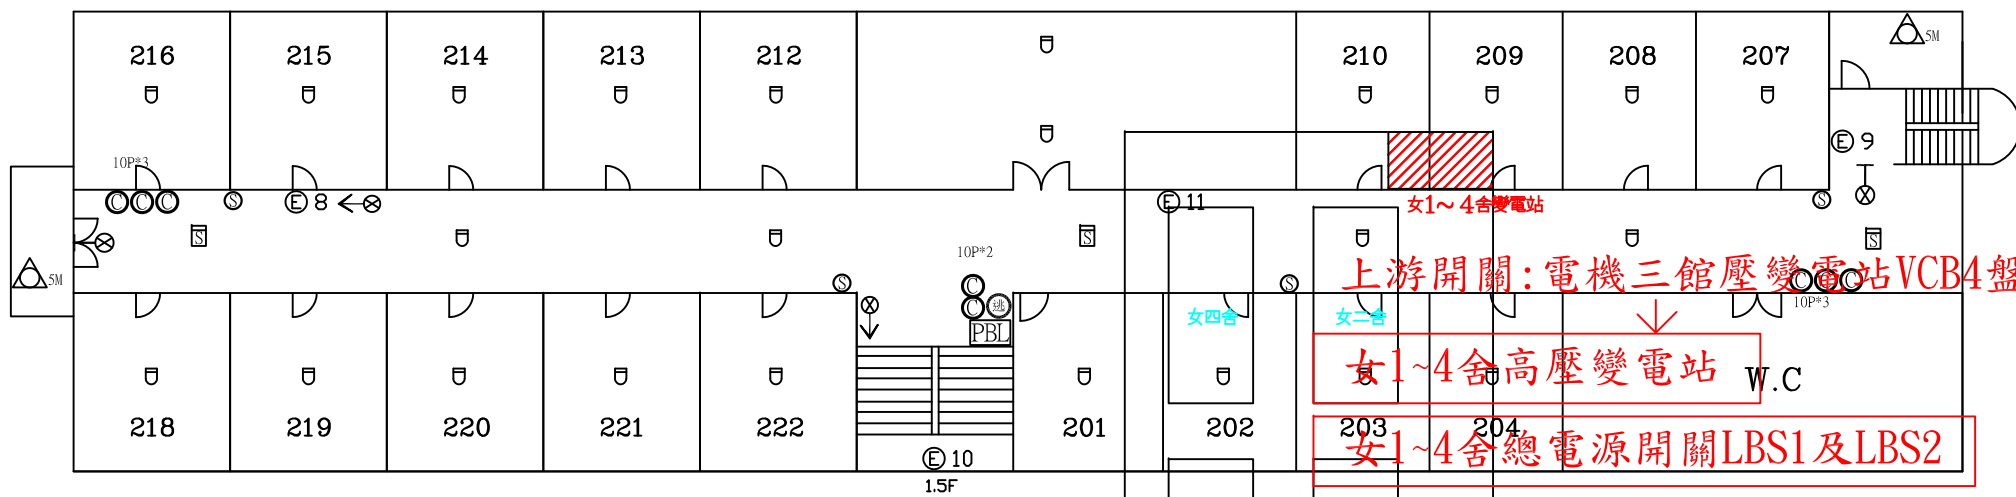

女四舍1F

女四舍2F

女1~4舍配置圖

| 圖例  | [設置數量]      | 圖例  | [設置數量]    |
|-----|-------------|-----|-----------|
| ◎   | ABC乾粉滅火器 17 | AMP | 緊急廣播主機 1  |
| ⊠   | 火警受信總機 1    | ⊙   | 揚聲器 8     |
| PBL | 火警綜合盤 2     | ⊗←  | 出口標示燈 6   |
| ⊞   | 差動式感知器 46   | ⊗→  | 避難方向指示燈 3 |
| ⊞   | 偵煙式感知器 9    | ⊕   | 緊急照明燈 11  |
|     |             | △   | 緩降機 2     |

|      |    |               |    |        |    |       |       |    |       |
|------|----|---------------|----|--------|----|-------|-------|----|-------|
| 受檢場所 | 名稱 | 國立中央大學        | 區域 | 女生第四宿舍 | 樓層 | 1F、2F | 天佑消防製 | 圖號 |       |
|      | 地址 | 桃園市中壢區中大路300號 |    |        |    |       |       |    | *16-1 |

|      |    |               |    |        |    |       |       |    |       |
|------|----|---------------|----|--------|----|-------|-------|----|-------|
| 受檢場所 | 名稱 | 國立中央大學        | 區域 | 女生第四宿舍 | 樓層 | 3F、4F | 天佑消防製 | 圖號 |       |
|      | 地址 | 桃園市中壢區中大路300號 |    |        |    |       |       |    | *16-2 |