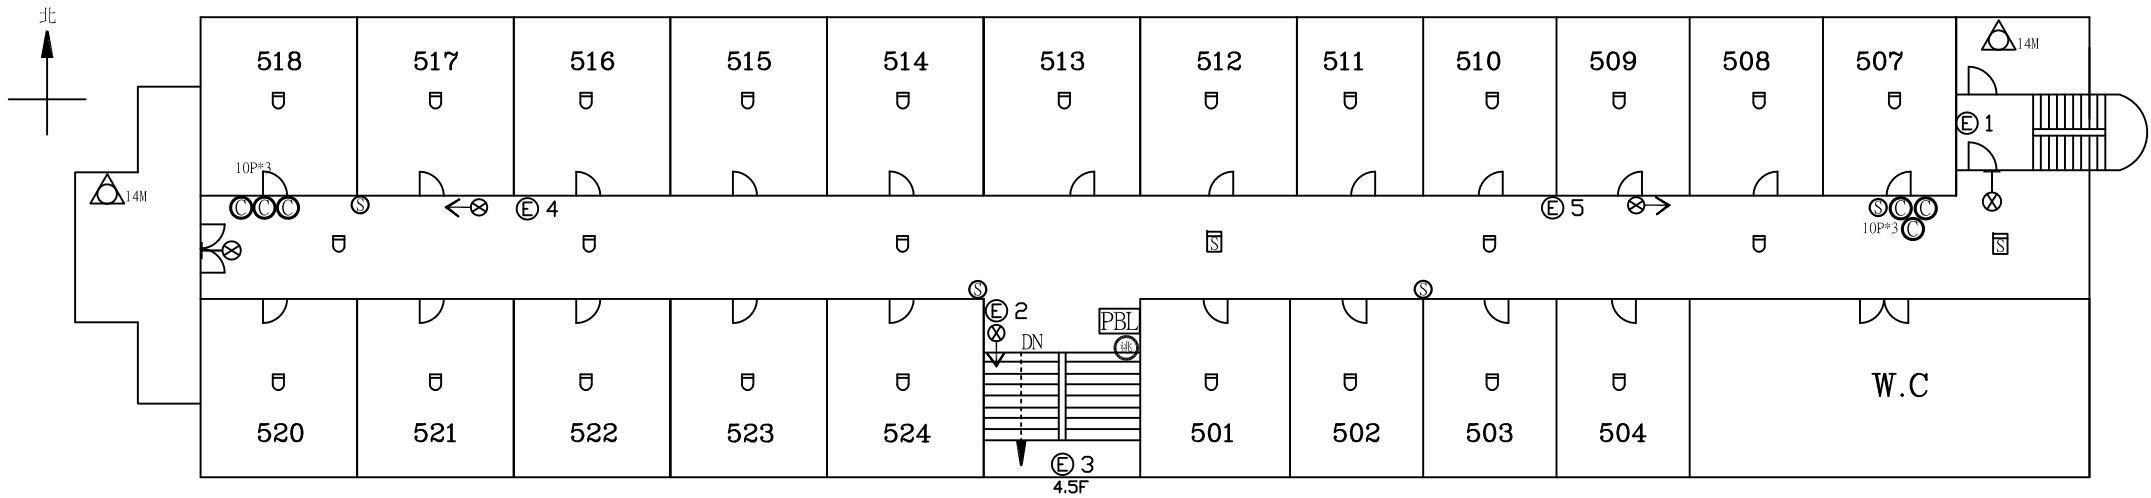

|      |    |               |    |        |    |       |       |    |       |
|------|----|---------------|----|--------|----|-------|-------|----|-------|
| 受檢場所 | 名稱 | 國立中央大學        | 區域 | 女生第四宿舍 | 樓層 | 1F、2F | 天佑消防製 | 圖號 |       |
|      | 地址 | 桃園市中壢區中大路300號 |    |        |    |       |       |    | *16-1 |

|      |    |               |    |        |    |       |       |    |       |
|------|----|---------------|----|--------|----|-------|-------|----|-------|
| 受檢場所 | 名稱 | 國立中央大學        | 區域 | 女生第四宿舍 | 樓層 | 3F、4F | 天佑消防製 | 圖號 |       |
|      | 地址 | 桃園市中壢區中大路300號 |    |        |    |       |       |    | *16-2 |