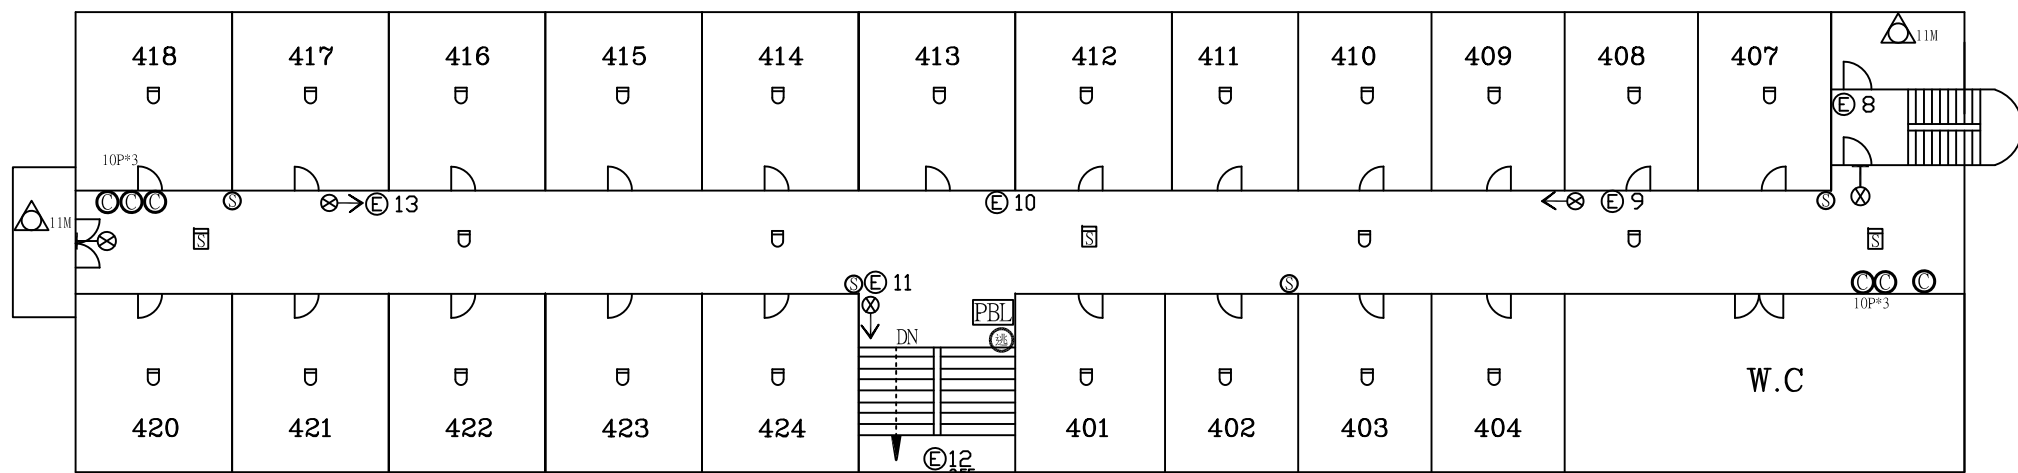

女四舍4F

圖例	[設置數量]	圖例	[設置數量]
◎	ABC乾粉滅火器 12	◎	揚聲器 7
PBL	火警綜合盤 2	⊗→	出口標示燈 4
⊞	差動式感知器 50	⊗→	避難方向指示燈 6
S	偵煙式感知器 6	⊕	緊急照明燈 13
		△	緩降機 4

受檢場所	名稱	國立中央大學	區域	女生第四宿舍	樓層	3F、4F	天佑消防製	圖號	
	地址	桃園市中壢區中大路300號							*16-2