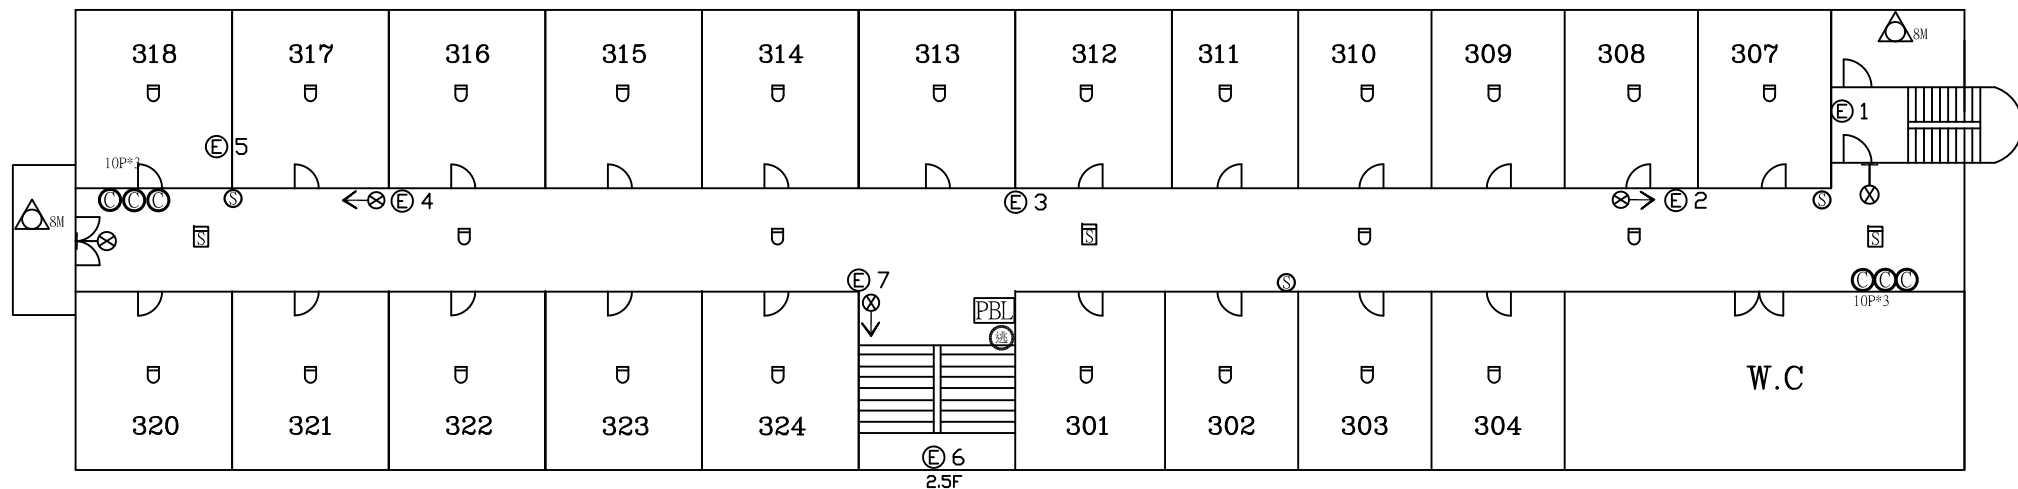

女四舍1F

女四舍2F

女1~4舍配置圖

| 圖例  | [設置數量]      | 圖例  | [設置數量]    |
|-----|-------------|-----|-----------|
| ◎   | ABC乾粉滅火器 17 | AMP | 緊急廣播主機 1  |
| ⊠   | 火警受信總機 1    | ⊙   | 揚聲器 8     |
| PBL | 火警綜合盤 2     | ⊗←  | 出口標示燈 6   |
| ⊞   | 差動式感知器 46   | ⊗→  | 避難方向指示燈 3 |
| ⊞   | 偵煙式感知器 9    | ⊕   | 緊急照明燈 11  |
|     |             | △   | 緩降機 2     |

|      |    |               |    |        |    |       |       |    |       |
|------|----|---------------|----|--------|----|-------|-------|----|-------|
| 受檢場所 | 名稱 | 國立中央大學        | 區域 | 女生第四宿舍 | 樓層 | 1F、2F | 天佑消防製 | 圖號 |       |
|      | 地址 | 桃園市中壢區中大路300號 |    |        |    |       |       |    | *16-1 |

|      |    |               |    |        |    |       |       |    |       |
|------|----|---------------|----|--------|----|-------|-------|----|-------|
| 受檢場所 | 名稱 | 國立中央大學        | 區域 | 女生第四宿舍 | 樓層 | 3F、4F | 天佑消防製 | 圖號 |       |
|      | 地址 | 桃園市中壢區中大路300號 |    |        |    |       |       |    | *16-2 |