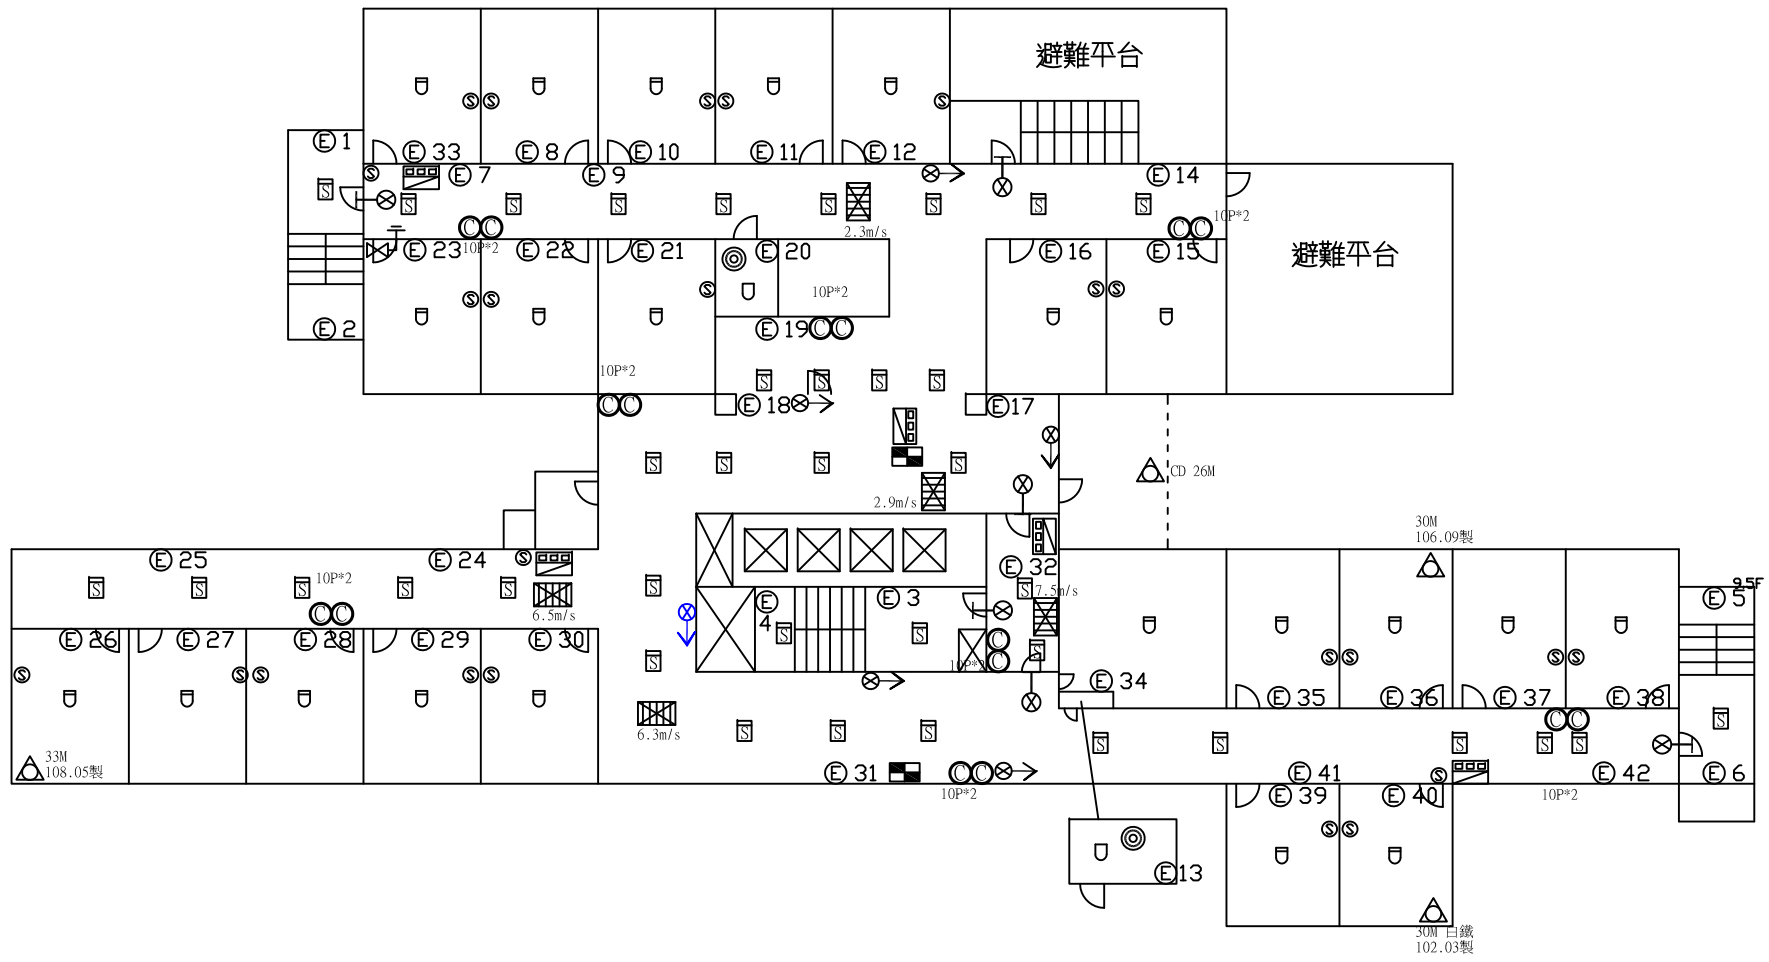

圖例	[設置數量]	圖例	[設置數量]
◎	ABC乾粉滅火器 16	⊙	揚聲器 24
☒	消防栓箱及火警綜合盤 5	⊗	出口標示燈 6
⊖	差動式感知器 22	⊗→	避難方向指示燈 6
⊖	定溫式感知器 2	⊕	緊急照明燈 42
⊖	偵煙式感知器 37	△	緩降機 4
		⊖	排煙開門 5
		⊖	排煙機控制盤 2

受檢場所	名稱	國立中央大學	棟別	女生第十四宿舍	樓層	9F	天佑消防製	圖號	
	地址	桃園市中壢區中大路300號							*18-10