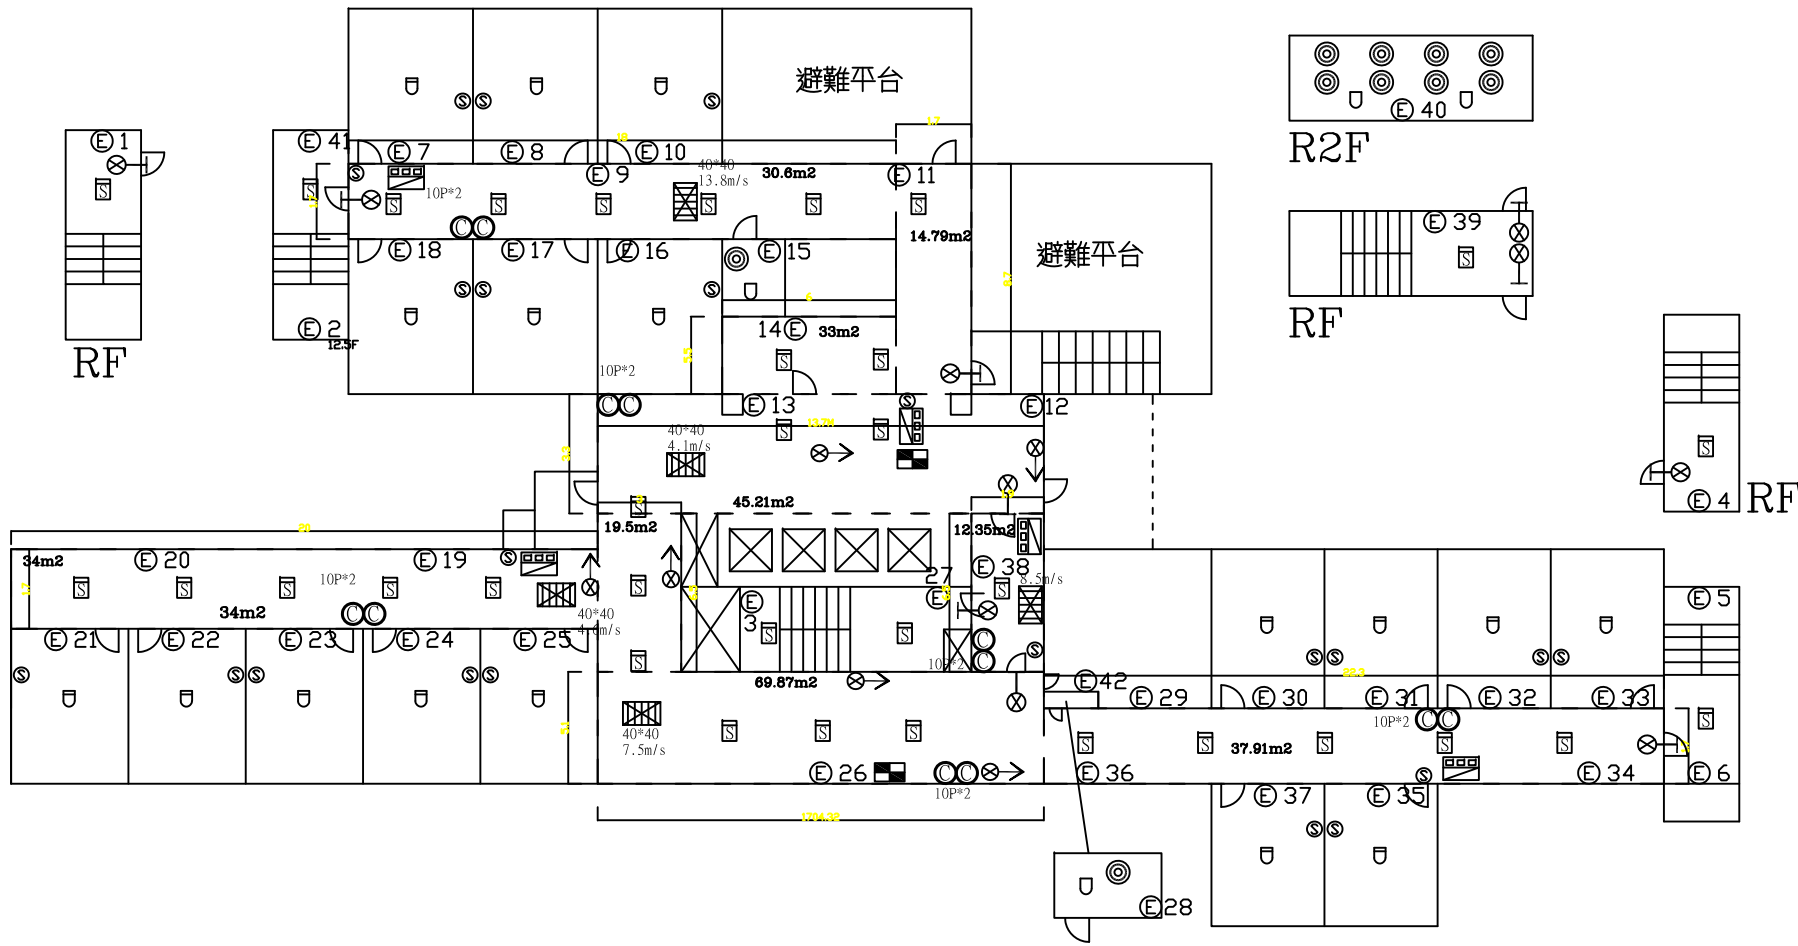

圖例	[設置數量]	圖例	[設置數量]
◎	ABC乾粉滅火器 12	⊙	揚聲器 22
☒	消防栓箱及火警綜合盤 5	⊗	出口標示燈 10
▢	水帶箱 0	⊗→	避難方向指示燈 6
⊖	差動式感知器 17	⊕	緊急照明燈 42
⊖	定溫式感知器 4	△	緩降機 0
⊖	偵煙式感知器 34	▨	排煙開門 5
		■	排煙機控制盤 2

受檢場所	名稱	國立中央大學	棟別	女生第十四宿舍	樓層	12F、RF	天佑消防製	圖號	
	地址	桃園市中壢區中大路300號							*18-13