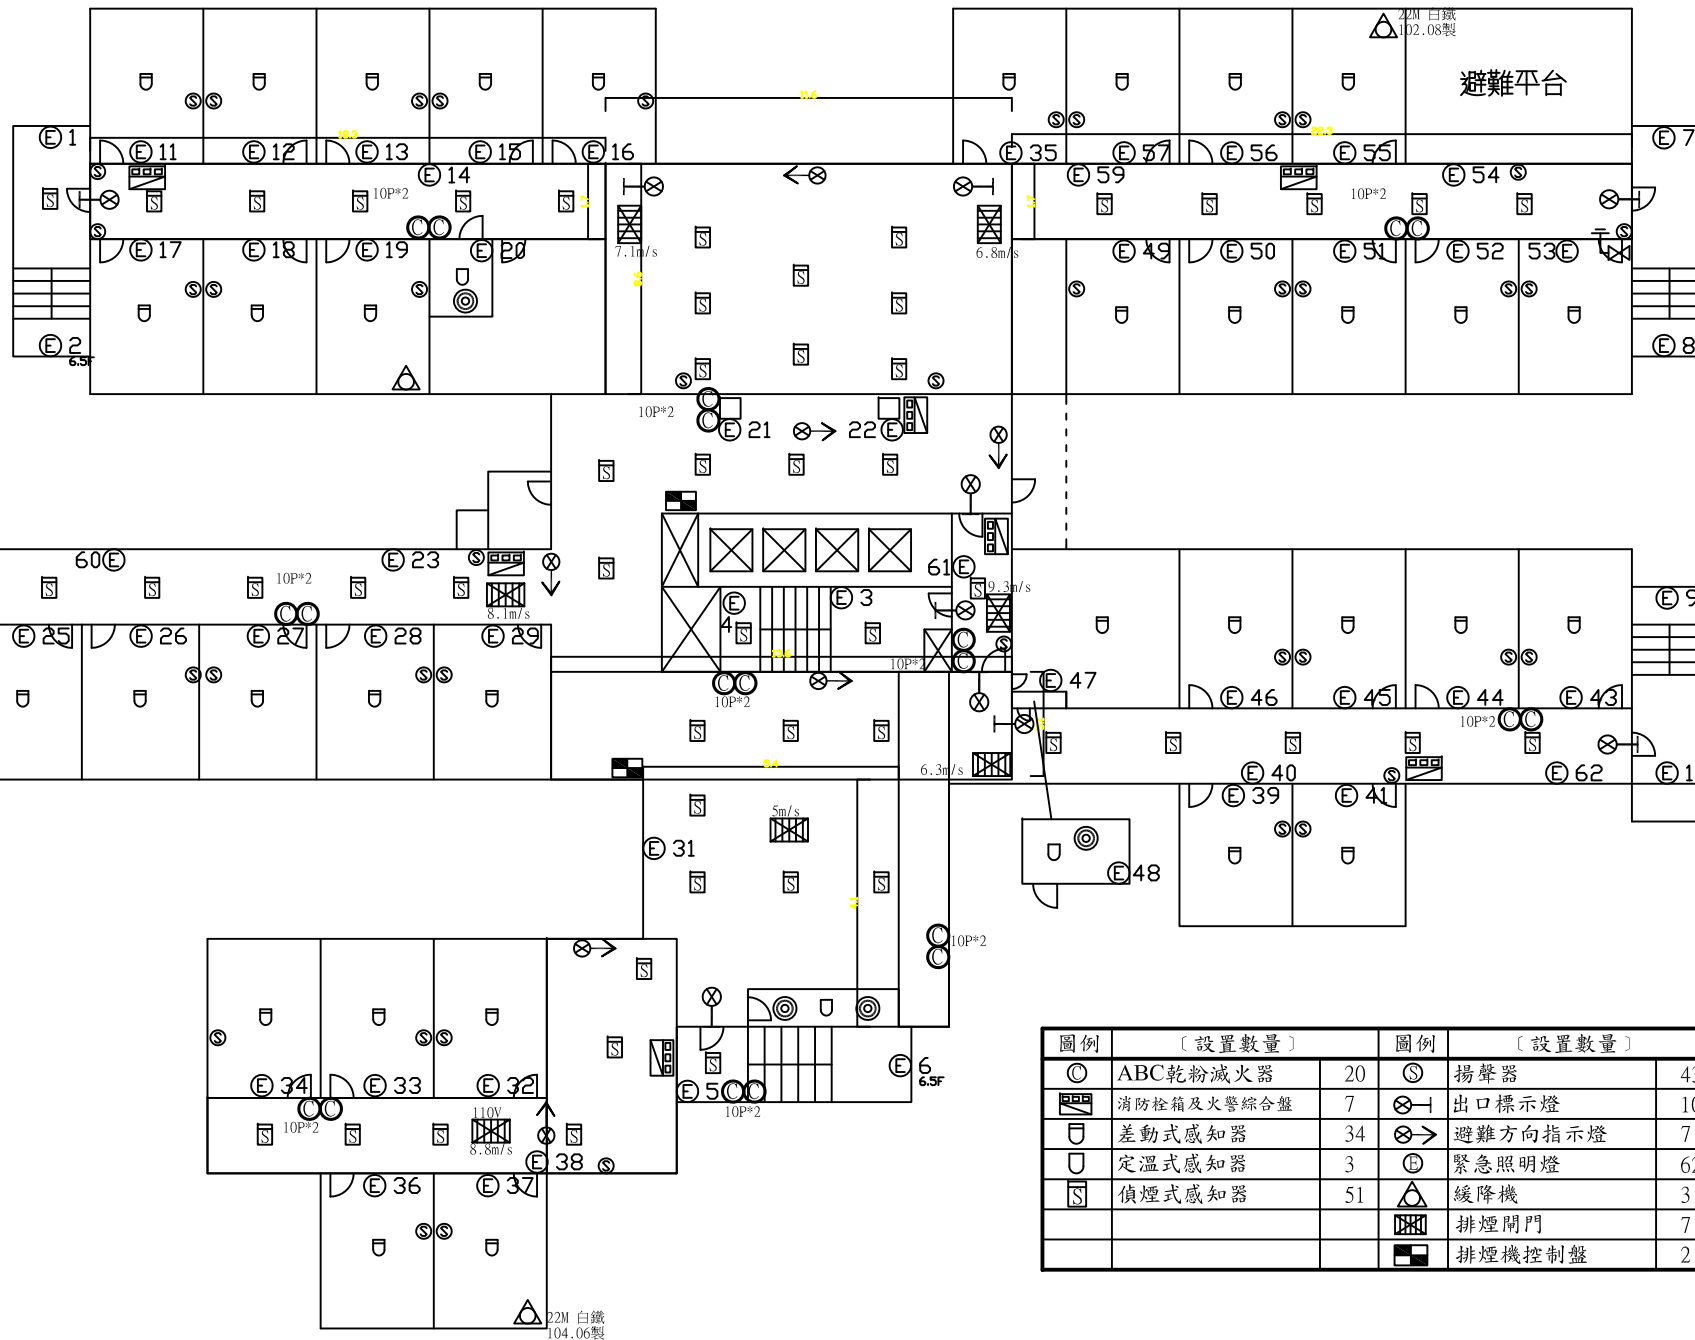

圖例	[設置數量]	圖例	[設置數量]
◎	ABC乾粉滅火器 20	⊙	揚聲器 43
☒	消防栓箱及火警綜合盤 7	⊗	出口標示燈 10
⊖	差動式感知器 34	⊗→	避難方向指示燈 7
⊖	定溫式感知器 3	⊕	緊急照明燈 62
⊖	偵煙式感知器 51	△	緩降機 3
		⊗	排煙開門 7
		⊗	排煙機控制盤 2

受檢場所	名稱	國立中央大學	棟別	女生第十四宿舍	樓層	6F	天佑消防製	圖號	918-7
	地址	桃園市中壢區中大路300號							*18-7