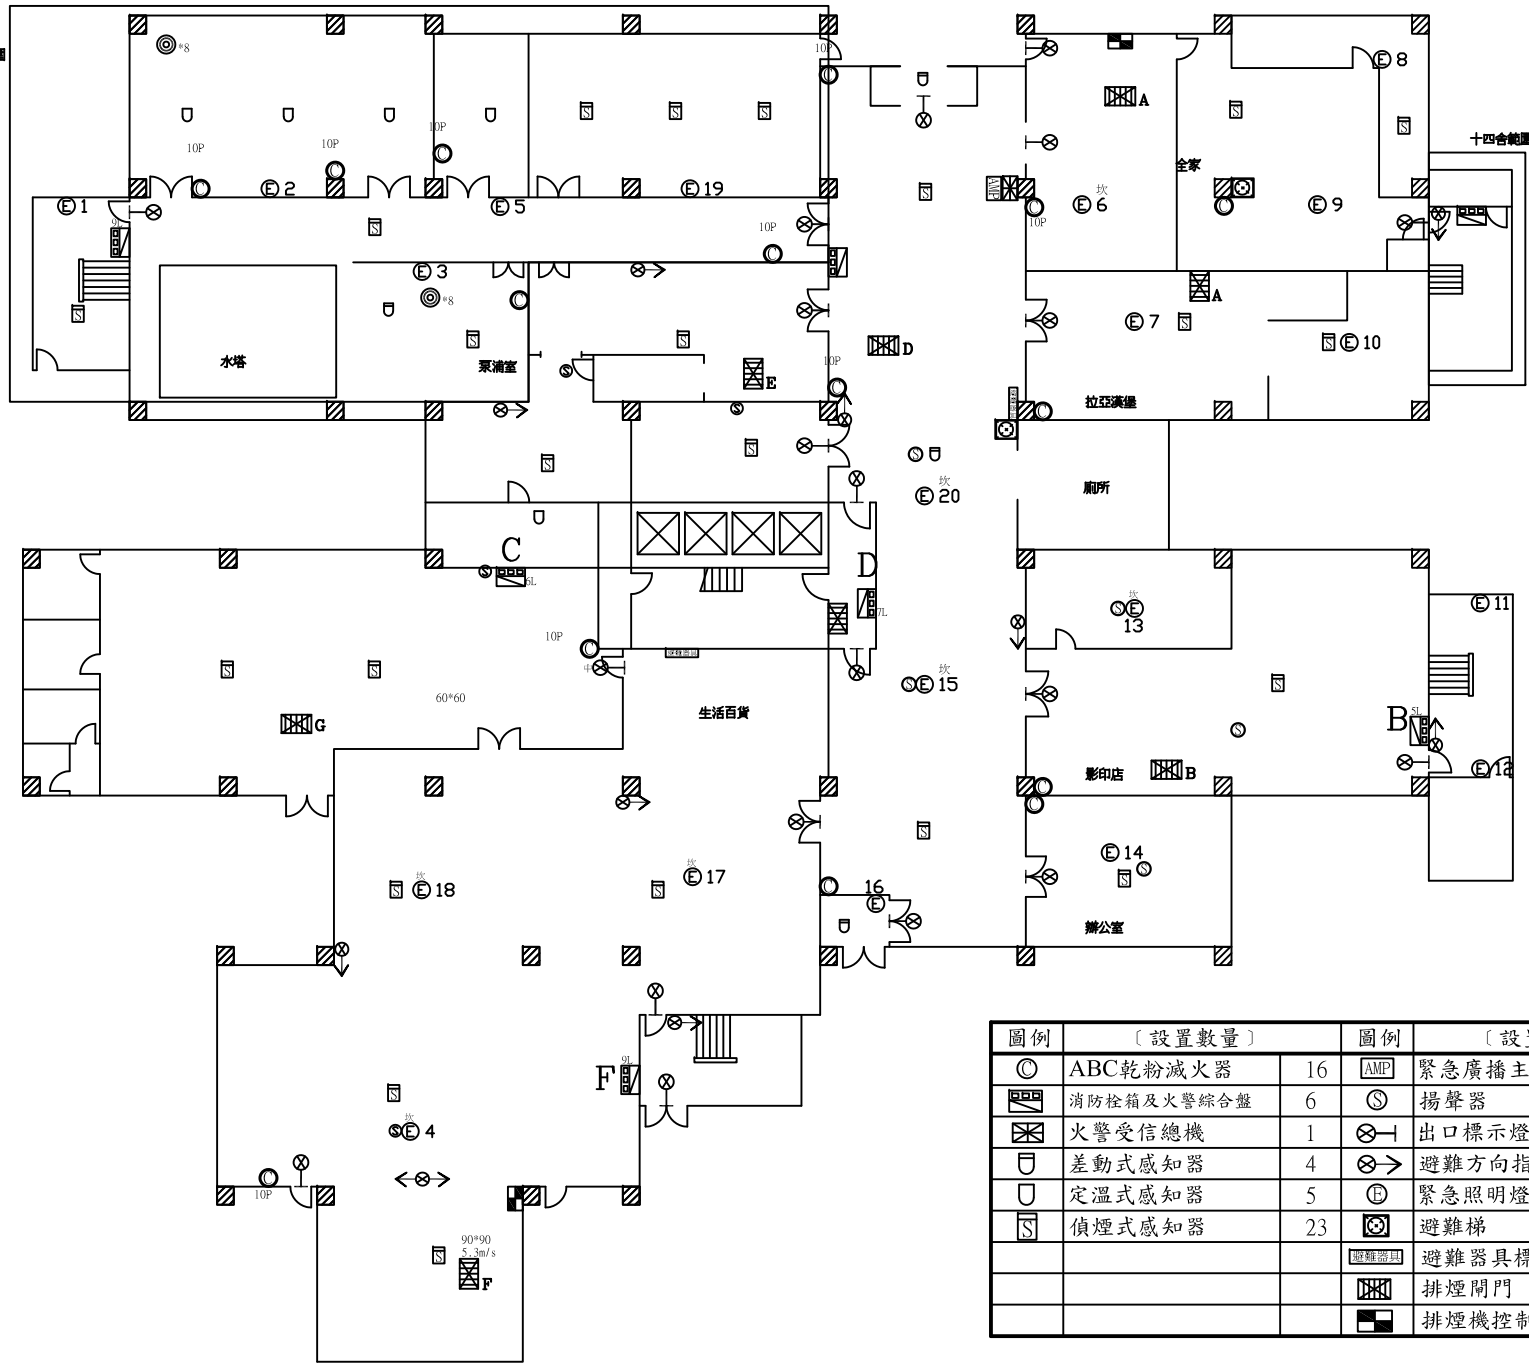

十四舍範圍

十四舍範圍

圖例	[設置數量]	圖例	[設置數量]
◎	ABC乾粉滅火器 16	AMP	緊急廣播主機 1
☐	消防控箱及火警綜合盤 6	⊙	揚聲器 9
☒	火警受信總機 1	⊗	出口標示燈 19
⊖	差動式感知器 4	⊗→	避難方向指示燈 9
⊖	定溫式感知器 5	⊙	緊急照明燈 20
⊖	偵煙式感知器 23	⊗	避難梯 2
		☐	避難器具標示燈 2
		☒	排煙閘門 8
		☐	排煙機控制盤 2

受檢場所	名稱	國立中央大學	棟別	女生第十四宿舍	樓層	B1F	天佑消防製	圖號	
	地址	桃園市中壢區中大路300號							*18-1

總電源開關：東區總變電站HVC-1盤VCB

受檢場所	名稱 國立中央大學	棟別 女生第十四宿舍	樓層 1F	天佑消防製	圖號 *18-2
	地址 桃園市中壢區中大路300號				

圖例	[設置數量]	圖例	[設置數量]
◎	ABC乾粉滅火器 20	⊙	揚聲器 45
☒	消防栓箱及火警綜合盤 7	⊗	出口標示燈 11
⊔	差動式感知器 36	⊗→	避難方向指示燈 7
⊔	定溫式感知器 3	⊕	緊急照明燈 61
⊔	偵煙式感知器 54	△	緩降機 3
		⊗	排煙開門 8
		⊗	排煙機控制盤 2