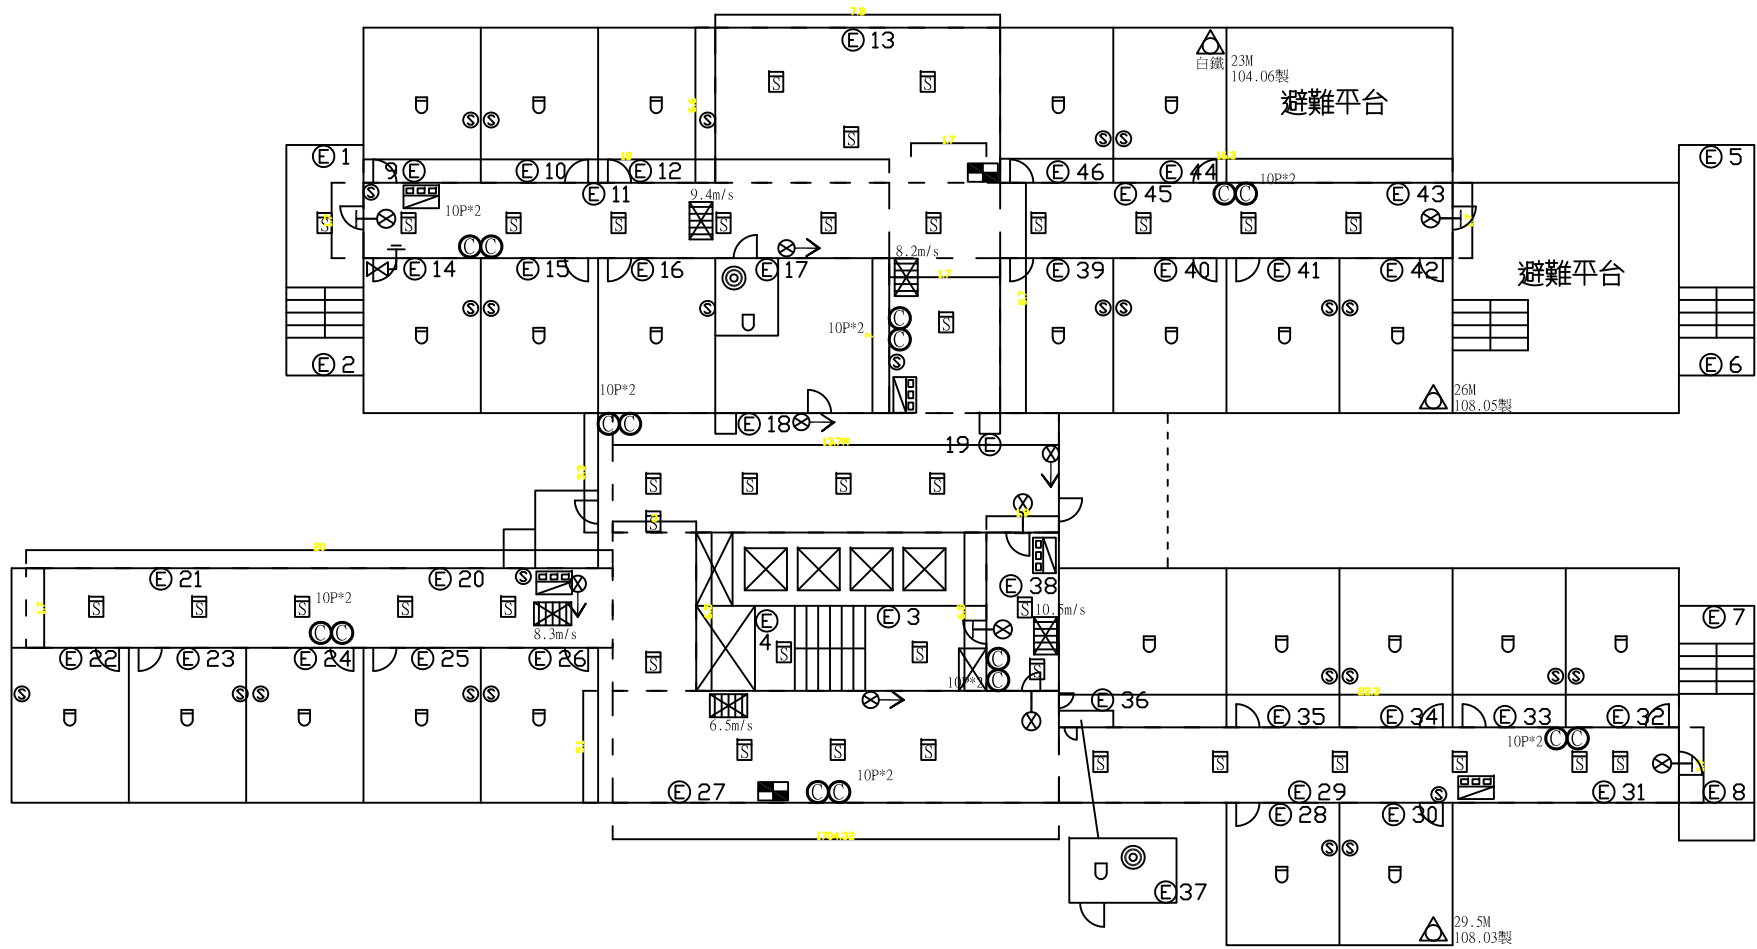

圖例	[設置數量]	圖例	[設置數量]
◎	ABC乾粉滅火器 16	⊙	揚聲器 27
☒	消防栓箱及火警綜合盤 5	⊗	出口標示燈 6
⊔	差動式感知器 24	⊗→	避難方向指示燈 5
⊕	定溫式感知器 2	⊕	緊急照明燈 46
⊖	偵煙式感知器 39	△	緩降機 3
		⊘	排煙開門 5
		⊠	排煙機控制盤 2

受檢場所	名稱	國立中央大學	棟別	女生第十四宿舍	樓層	8F	天佑消防製	圖號	9
	地址	桃園市中壢區中大路300號						*18-9