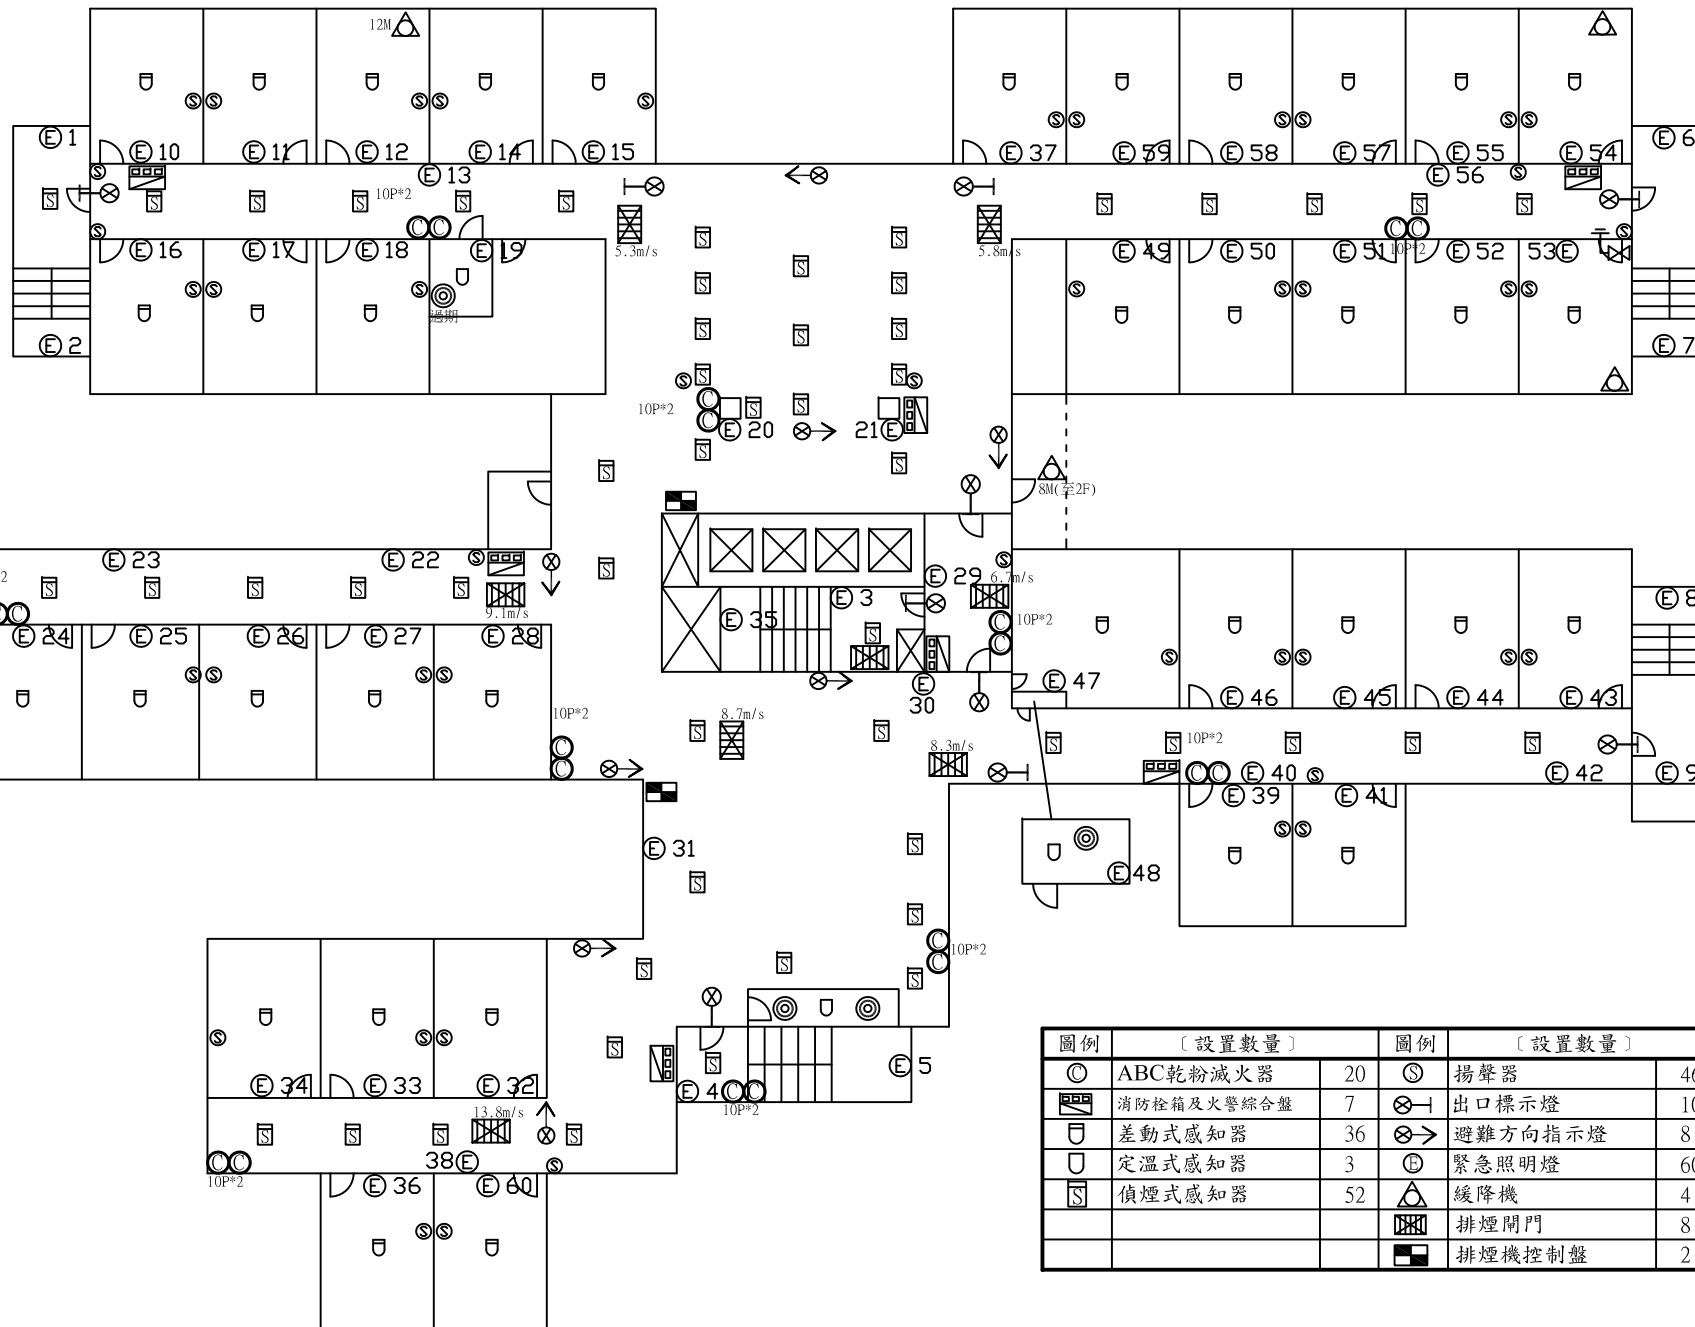

圖例	[設置數量]	圖例	[設置數量]
◎	ABC乾粉滅火器 20	⊙	揚聲器 46
☒	消防栓箱及火警綜合盤 7	⊗	出口標示燈 10
⊔	差動式感知器 36	⊗→	避難方向指示燈 8
⊔	定溫式感知器 3	⊕	緊急照明燈 60
⊔	偵煙式感知器 52	△	緩降機 4
		☒	排煙開門 8
		■	排煙機控制盤 2

受檢場所	名稱	國立中央大學	棟別	女生第十四宿舍	樓層	4F	天佑消防製	圖號	
	地址	桃園市中壢區中大路300號							*18-5