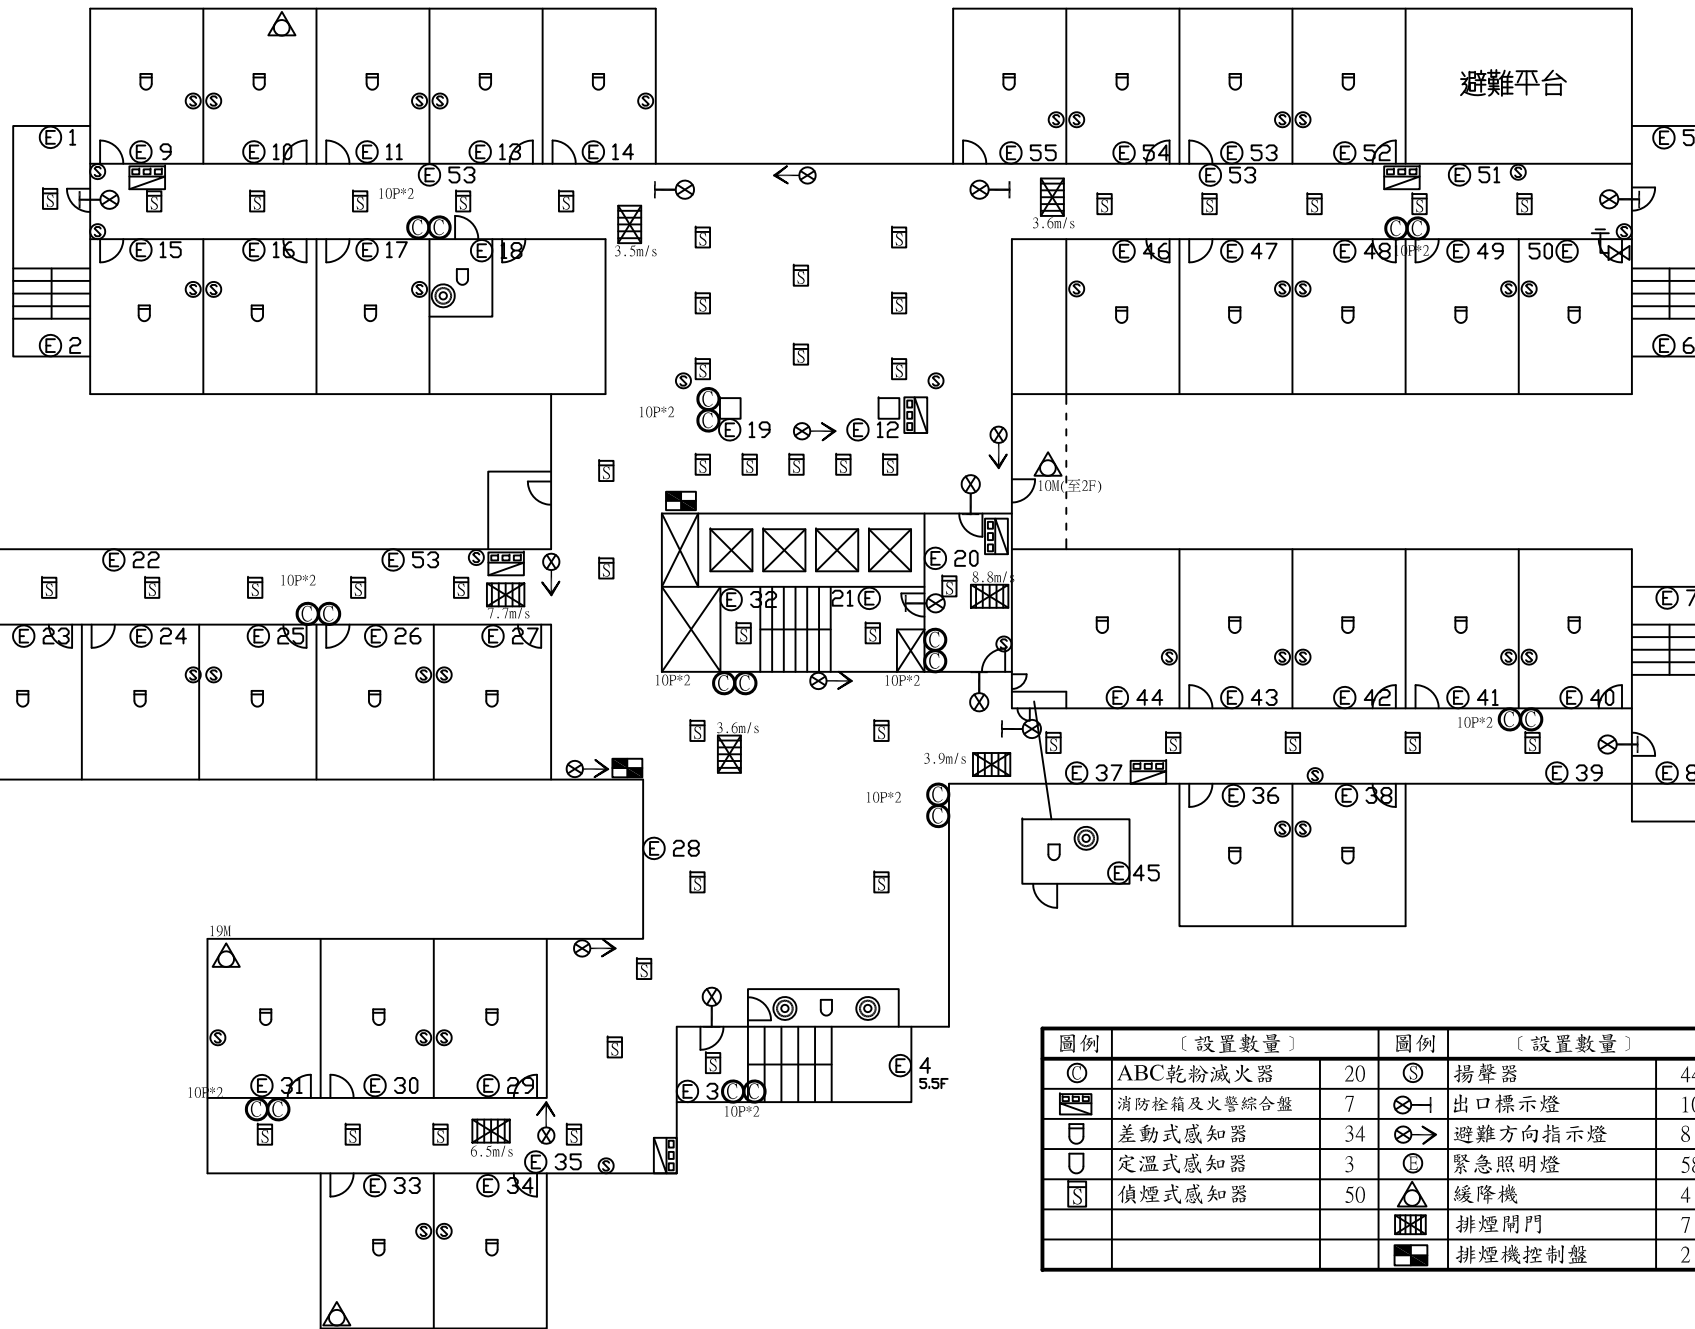

圖例	[設置數量]	圖例	[設置數量]
◎	ABC乾粉滅火器 20	⊙	揚聲器 44
☒	消防栓箱及火警綜合盤 7	⊗	出口標示燈 10
⊖	差動式感知器 34	⊗→	避難方向指示燈 8
⊖	定溫式感知器 3	⊕	緊急照明燈 58
⊖	偵煙式感知器 50	△	緩降機 4
		☒	排煙開門 7
		☒	排煙機控制盤 2

受檢場所	名稱	國立中央大學	棟別	女生第十四宿舍	樓層	5F	天佑消防製	圖號	918-6
	地址	桃園市中壢區中大路300號							*18-6