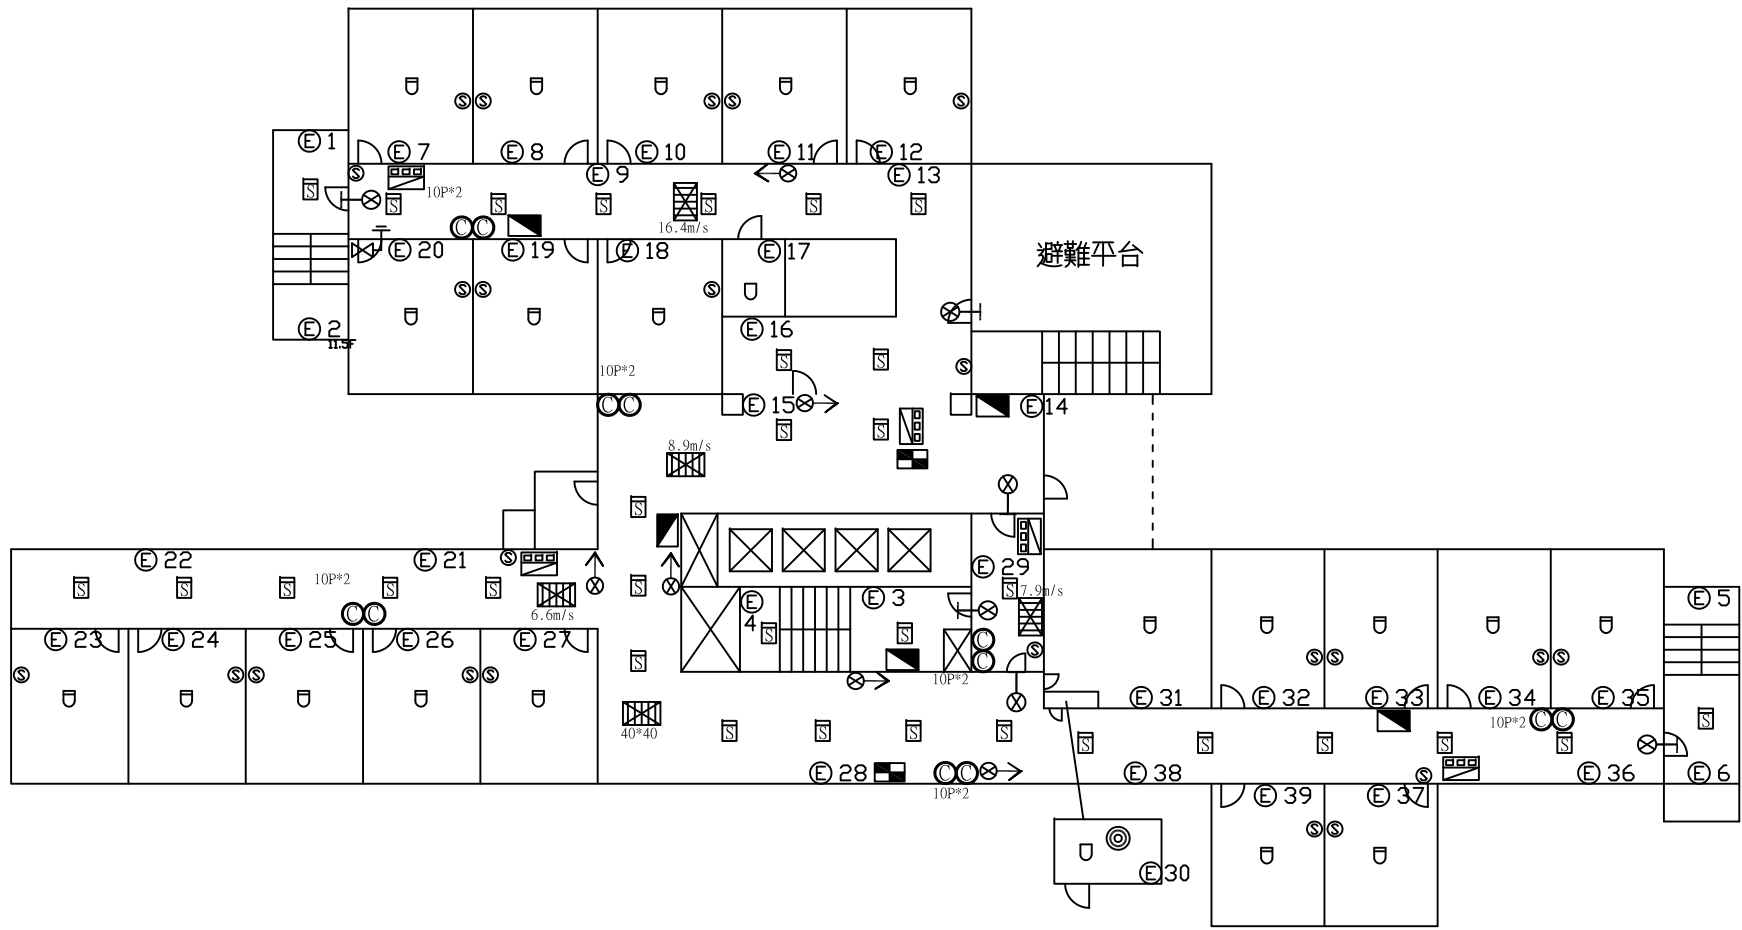

圖例	[設置數量]	圖例	[設置數量]
◎	ABC乾粉滅火器 12	⊙	揚聲器 24
消防栓箱及火警綜合盤	5	⊗	出口標示燈 6
水帶箱	4	⊗→	避難方向指示燈 6
差動式感知器	20	⊕	緊急照明燈 39
定溫式感知器	2	△	緩降機 0
偵煙式感知器	32	▨	排煙開門 5
		■	排煙機控制盤 2

受檢場所	名稱	國立中央大學	棟別	女生第十四宿舍	樓層	11F	天佑消防製	圖號	
	地址	桃園市中壢區中大路300號							*18-12