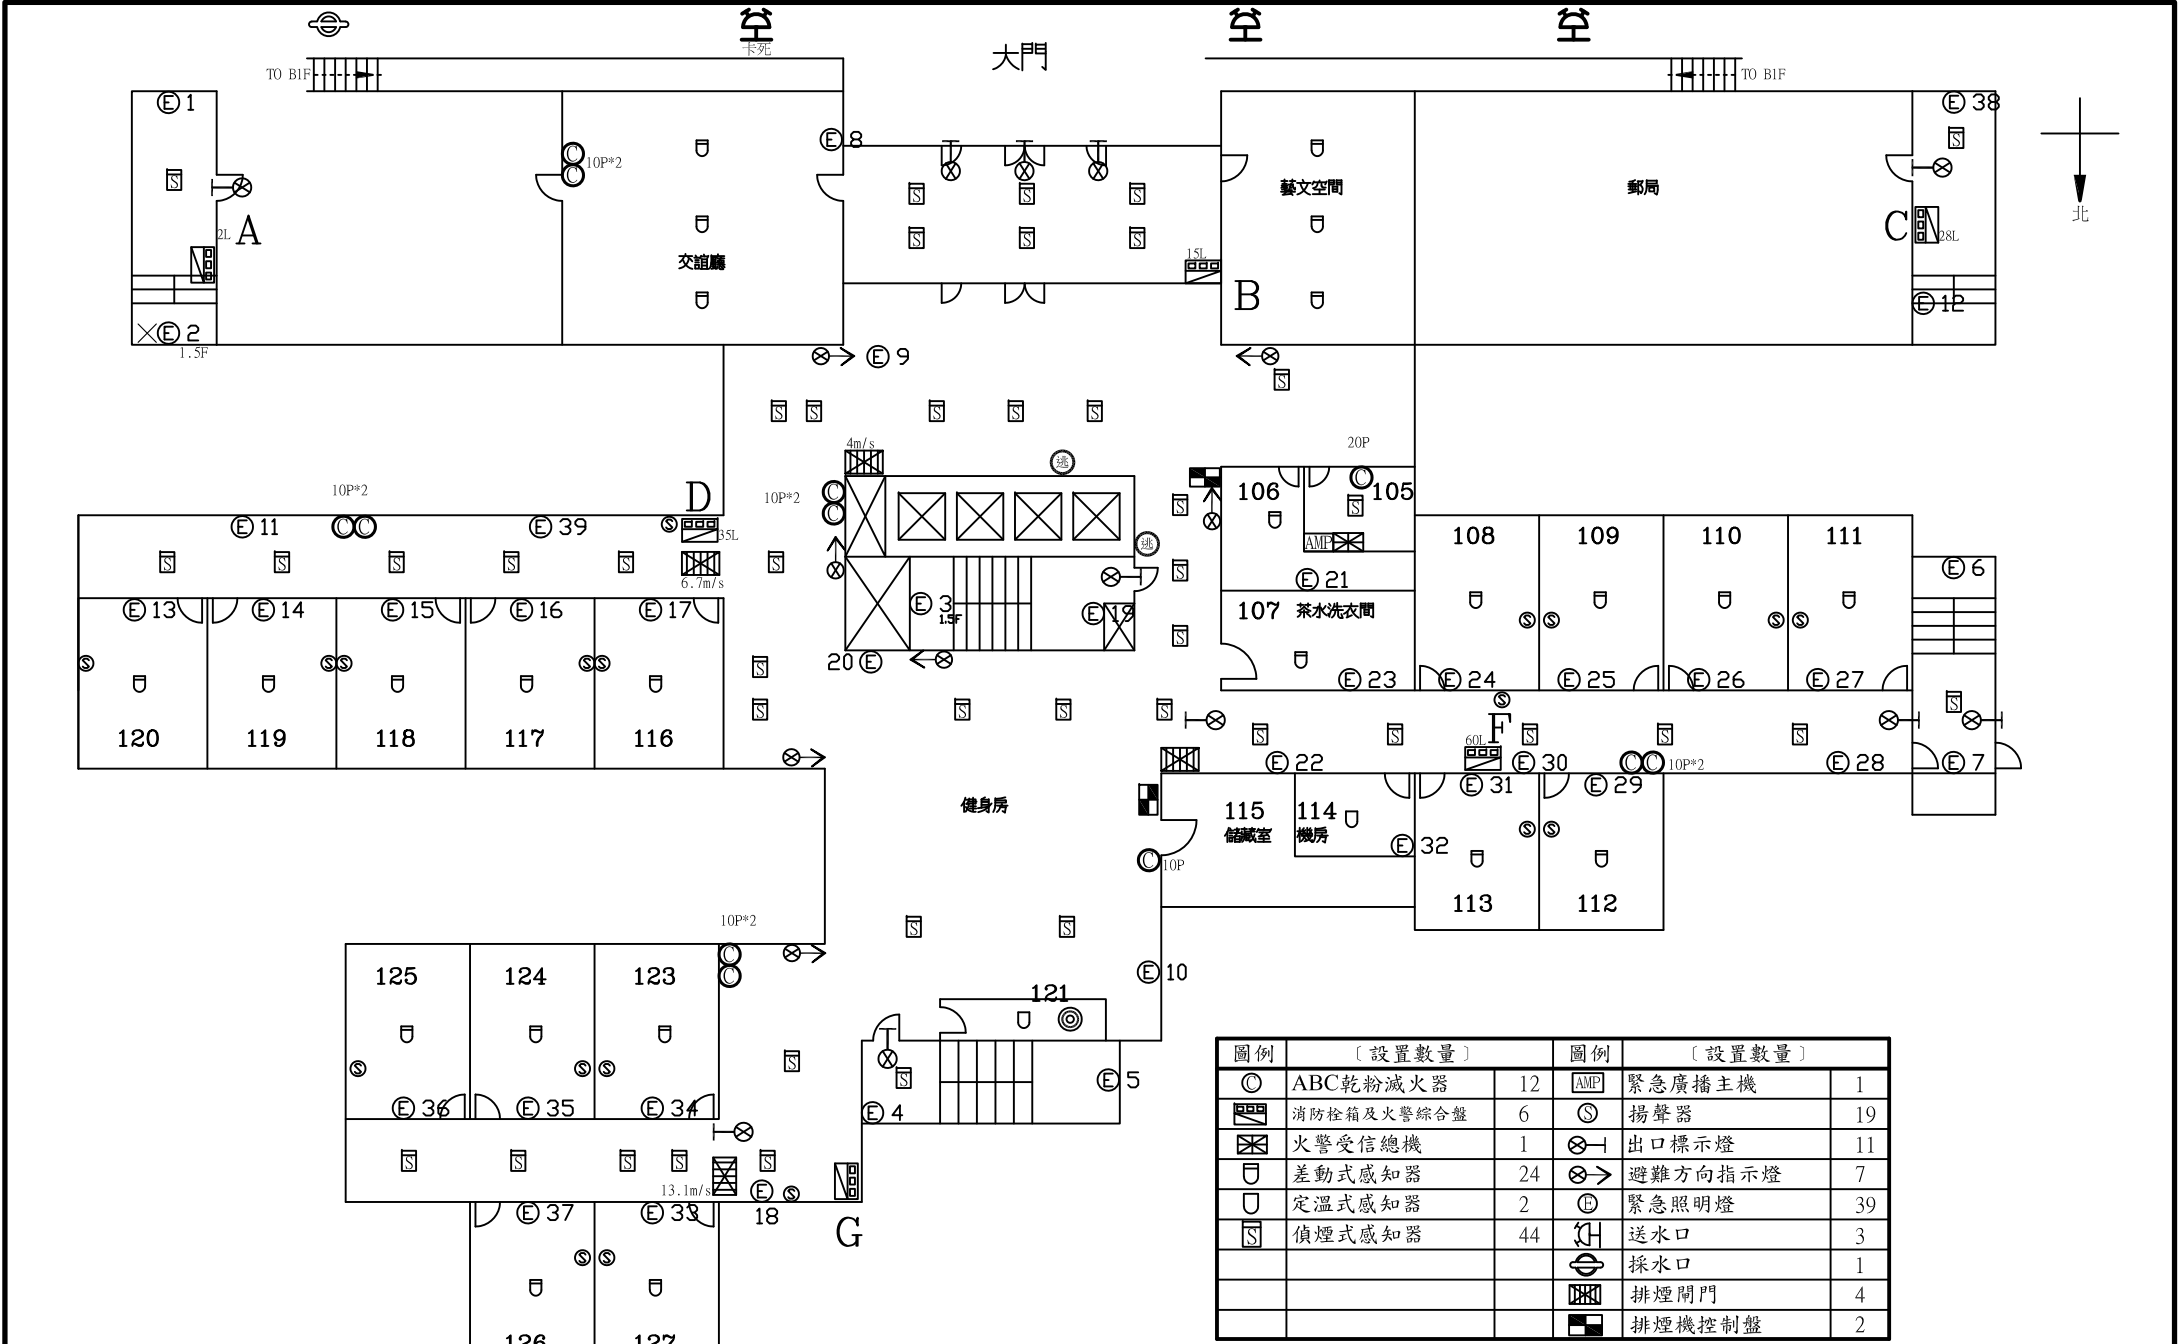

十四舍範圍

十四舍範圍

圖例	[設置數量]	圖例	[設置數量]
◎	ABC乾粉滅火器 16	AMP	緊急廣播主機 1
☐	消防控箱及火警綜合盤 6	⊙	揚聲器 9
☒	火警受信總機 1	⊗	出口標示燈 19
⊖	差動式感知器 4	⊗→	避難方向指示燈 9
⊖	定溫式感知器 5	⊙	緊急照明燈 20
⊖	偵煙式感知器 23	⊗	避難梯 2
		☐	避難器具標示燈 2
		☒	排煙閘門 8
		☐	排煙機控制盤 2

受檢場所	名稱	國立中央大學	棟別	女生第十四宿舍	樓層	B1F	天佑消防製	圖號	
	地址	桃園市中壢區中大路300號							*18-1

總電源開關：東區總變電站HVC-1盤VCB

受檢場所	名稱 國立中央大學	棟別 女生第十四宿舍	樓層 1F	天佑消防製	圖號 *18-2
	地址 桃園市中壢區中大路300號				

圖例	[設置數量]	圖例	[設置數量]
◎	ABC乾粉滅火器 20	⊙	揚聲器 45
☒	消防栓箱及火警綜合盤 7	⊗	出口標示燈 11
⊔	差動式感知器 36	⊗→	避難方向指示燈 7
⊔	定溫式感知器 3	⊕	緊急照明燈 61
⊔	偵煙式感知器 54	△	緩降機 3
		⊗	排煙開門 8
		⊗	排煙機控制盤 2