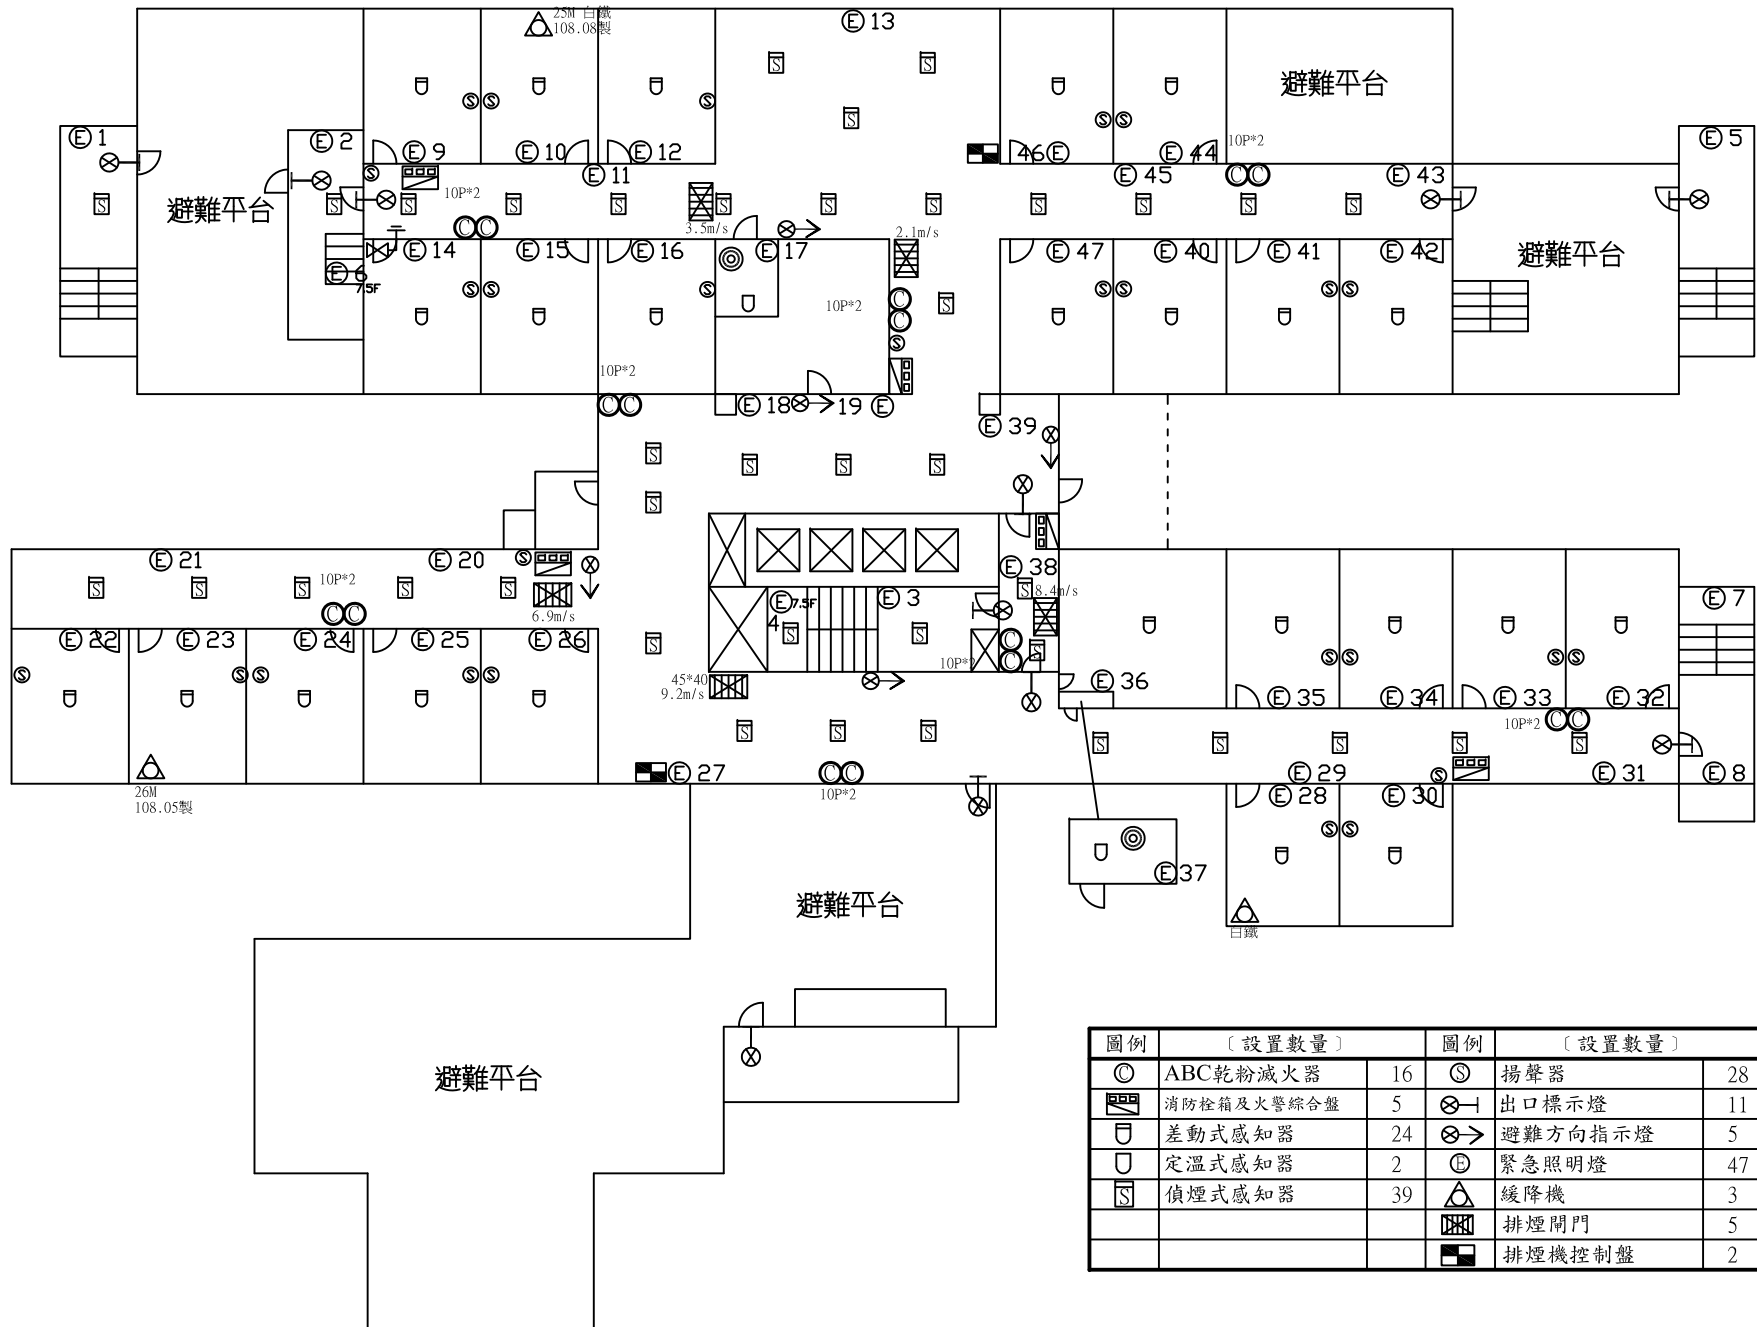

圖例	[設置數量]	圖例	[設置數量]
◎	ABC乾粉滅火器 16	⊙	揚聲器 28
☒	消防栓箱及火警綜合盤 5	⊗	出口標示燈 11
∪	差動式感知器 24	⊗→	避難方向指示燈 5
∩	定溫式感知器 2	⊕	緊急照明燈 47
⊞	偵煙式感知器 39	△	緩降機 3
		☒	排煙開門 5
		☒	排煙機控制盤 2

受檢場所	名稱	國立中央大學	棟別	女生第十四宿舍	樓層	7F	天佑消防製	圖號	918-8
	地址	桃園市中壢區中大路300號							*18-8