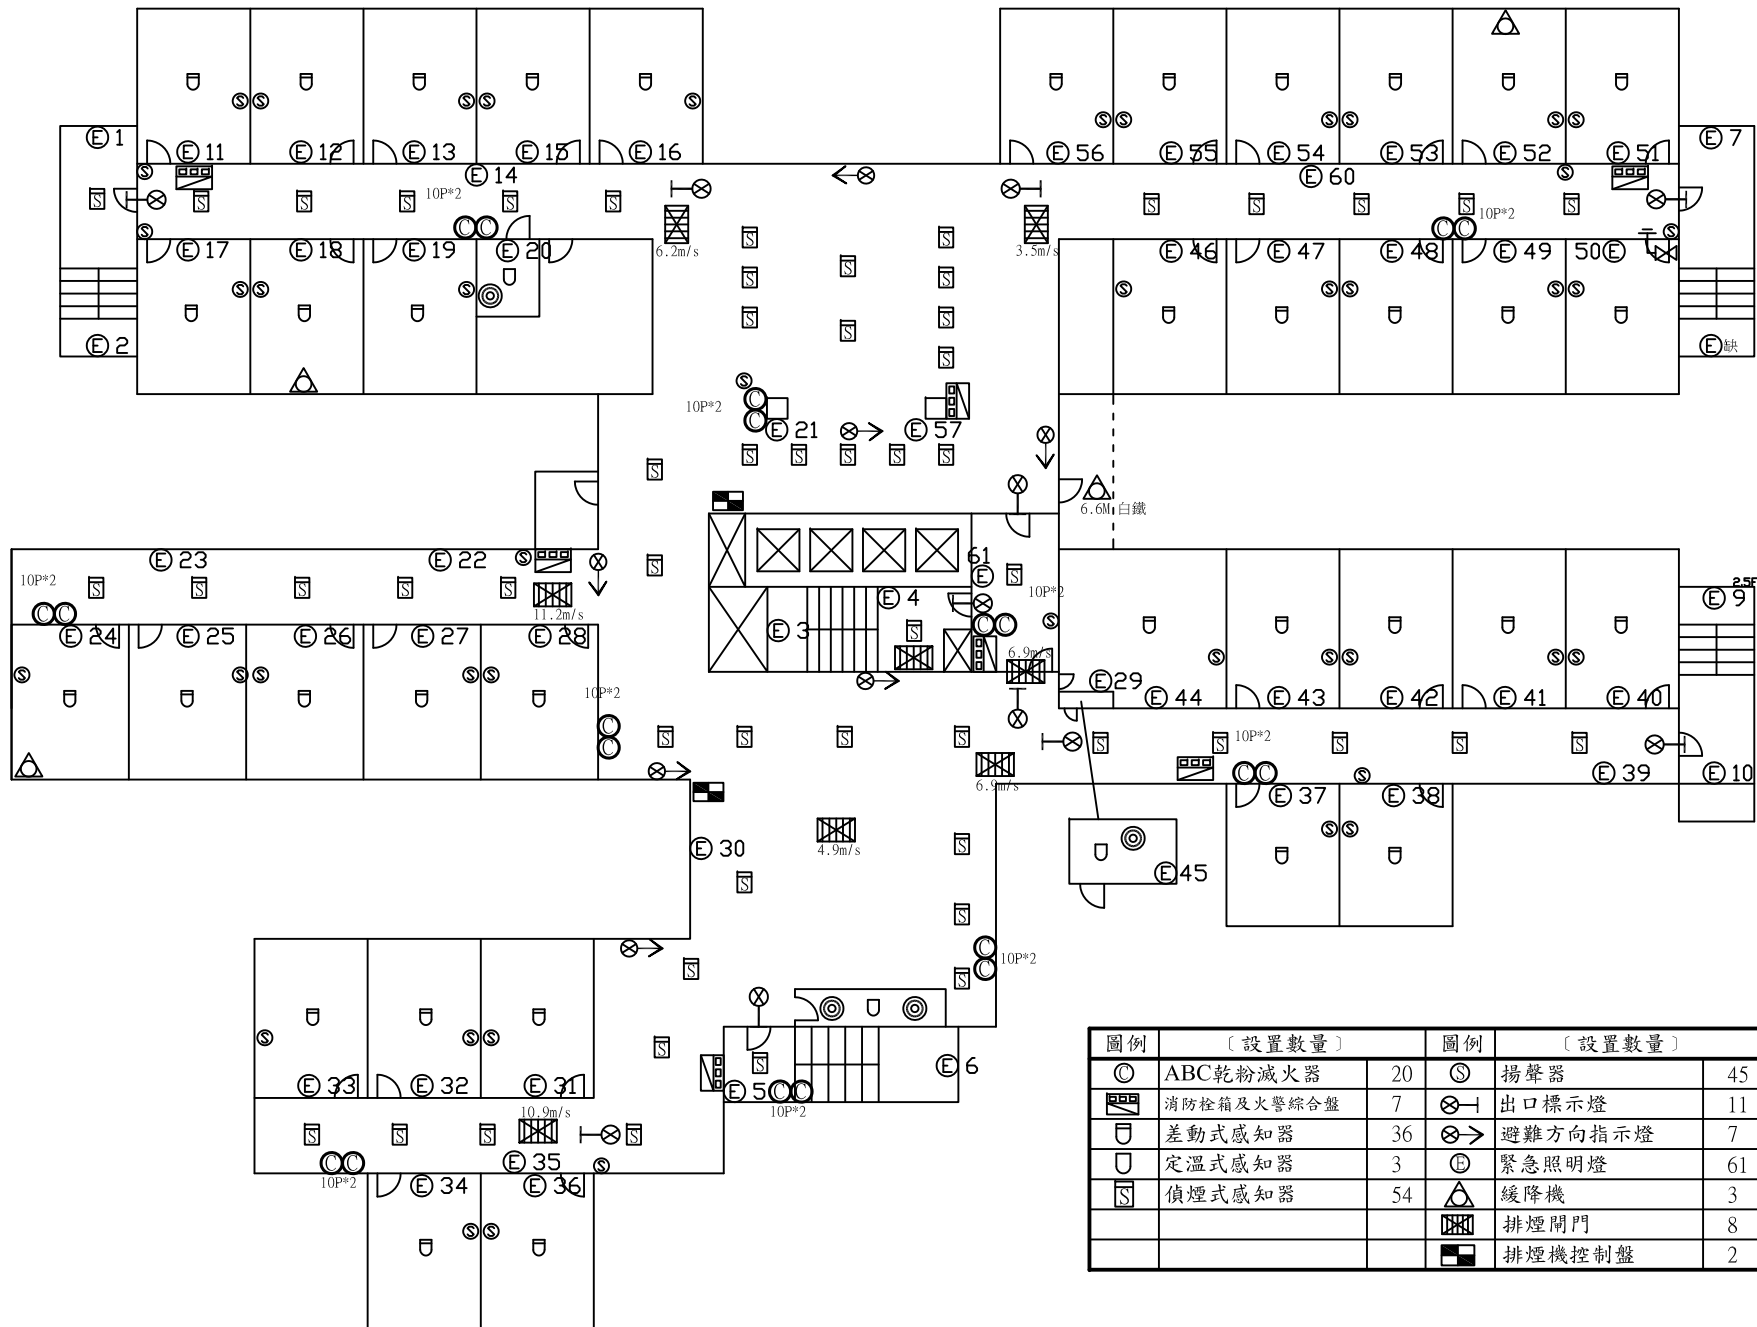

十四舍範圍

十四舍範圍

圖例	[設置數量]	圖例	[設置數量]
◎	ABC乾粉滅火器 16	AMP	緊急廣播主機 1
☐	消防控箱及火警綜合盤 6	⊙	揚聲器 9
☒	火警受信總機 1	⊗	出口標示燈 19
⊖	差動式感知器 4	⊗→	避難方向指示燈 9
⊖	定溫式感知器 5	⊙	緊急照明燈 20
⊖	偵煙式感知器 23	⊗	避難梯 2
		☐	避難器具標示燈 2
		☒	排煙閘門 8
		☐	排煙機控制盤 2

受檢場所	名稱	國立中央大學	棟別	女生第十四宿舍	樓層	B1F	天佑消防製	圖號	
	地址	桃園市中壢區中大路300號							*18-1

總電源開關：東區總變電站HVC-1盤VCB

受檢場所	名稱 國立中央大學	棟別 女生第十四宿舍	樓層 1F	天佑消防製	圖號 *18-2
	地址 桃園市中壢區中大路300號				

圖例	[設置數量]	圖例	[設置數量]
◎	ABC乾粉滅火器 20	⊙	揚聲器 45
☒	消防栓箱及火警綜合盤 7	⊗	出口標示燈 11
⊔	差動式感知器 36	⊗→	避難方向指示燈 7
⊔	定溫式感知器 3	⊕	緊急照明燈 61
⊔	偵煙式感知器 54	△	緩降機 3
		⊗	排煙開門 8
		⊗	排煙機控制盤 2