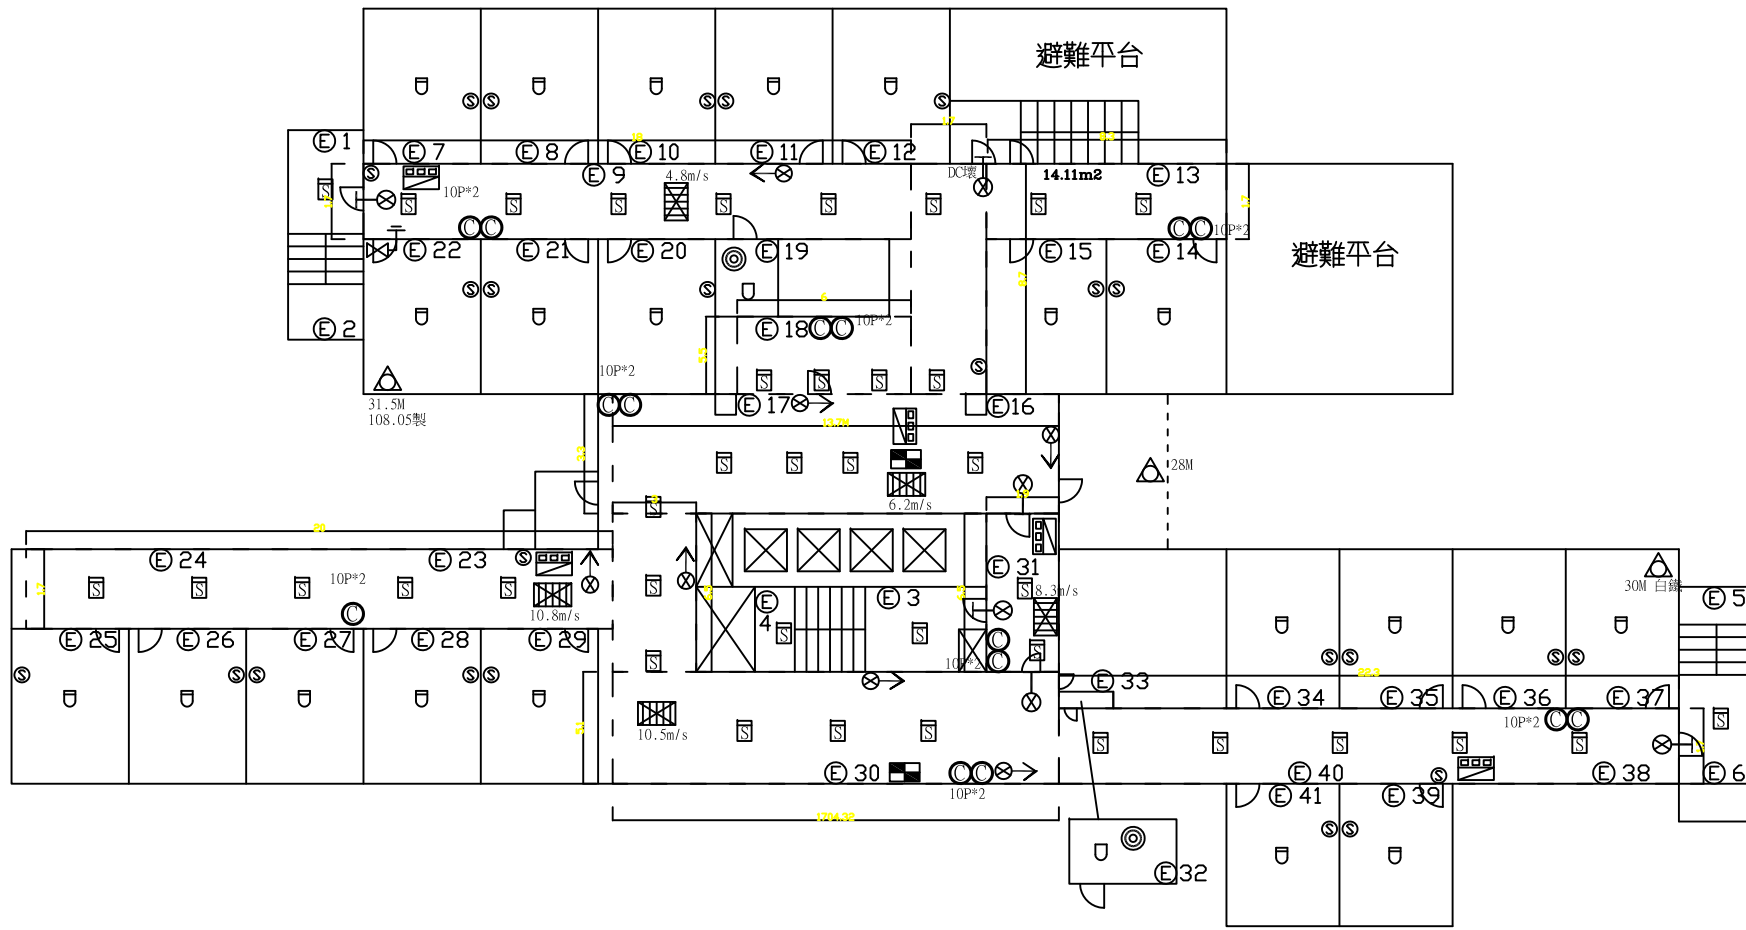

圖例	[設置數量]	圖例	[設置數量]
◎	ABC乾粉滅火器 16	⊙	揚聲器 25
☒	消防栓箱及火警綜合盤 5	⊗	出口標示燈 6
⊖	差動式感知器 21	⊗→	避難方向指示燈 7
⊖	定溫式感知器 2	⊕	緊急照明燈 41
⊖	偵煙式感知器 38	△	緩降機 3
		☒	排煙開門 5
		⊖	排煙機控制盤 2

受檢場所	名稱	國立中央大學	棟別	女生第十四宿舍	樓層	10F	天佑消防製	圖號	
	地址	桃園市中壢區中大路300號							*18-11