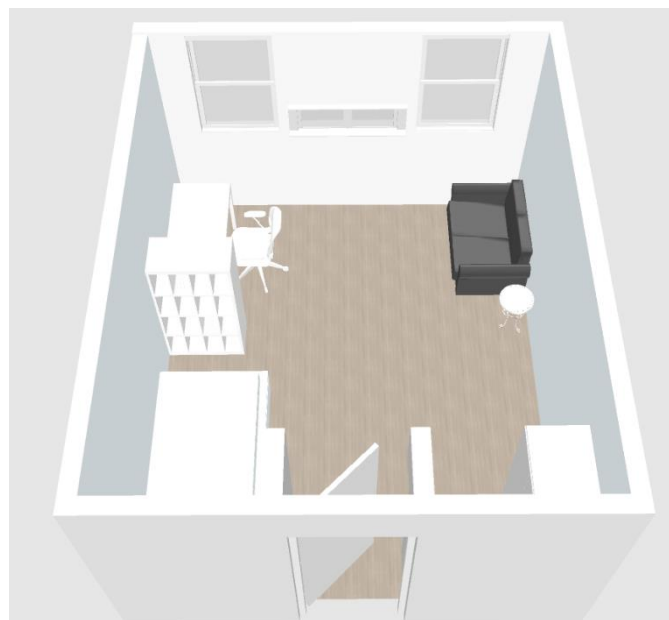

# 男6舍單人寢示意圖

- 1.全面改為下鋪寢室，部分寢室改為單人寢室
- 2.寢室為雅房，使用公共衛浴
- 3.寢室家具重新採購布置

# 女14舍1、2樓單人寢-寢室 6.4坪

- 1.可自備小冰箱(單人使用、電力整修後可負載)
- 2.全寢採電力插卡計費，書桌無設置桌燈
- 3.無設置電扇，可視需求自備。
- 4.不提供床墊，現有可直接使用，損壞不更換。
- 5.一樓設置抽油煙機，但寢室不開放炊爨，不得使用電磁爐等設備。
- 6.寢室包含冷氣、床、床頭櫃、窗簾、書桌、椅、書架、衣櫃(採購IKEA)

## 宿舍房型(單人房)

1. 個人衣櫃
2. 獨立衛浴設備
3. 床組大小：194 \* 100
4. 附桌燈
5. 可自備冰箱

# 中大會館單人寢-寢室5.4坪