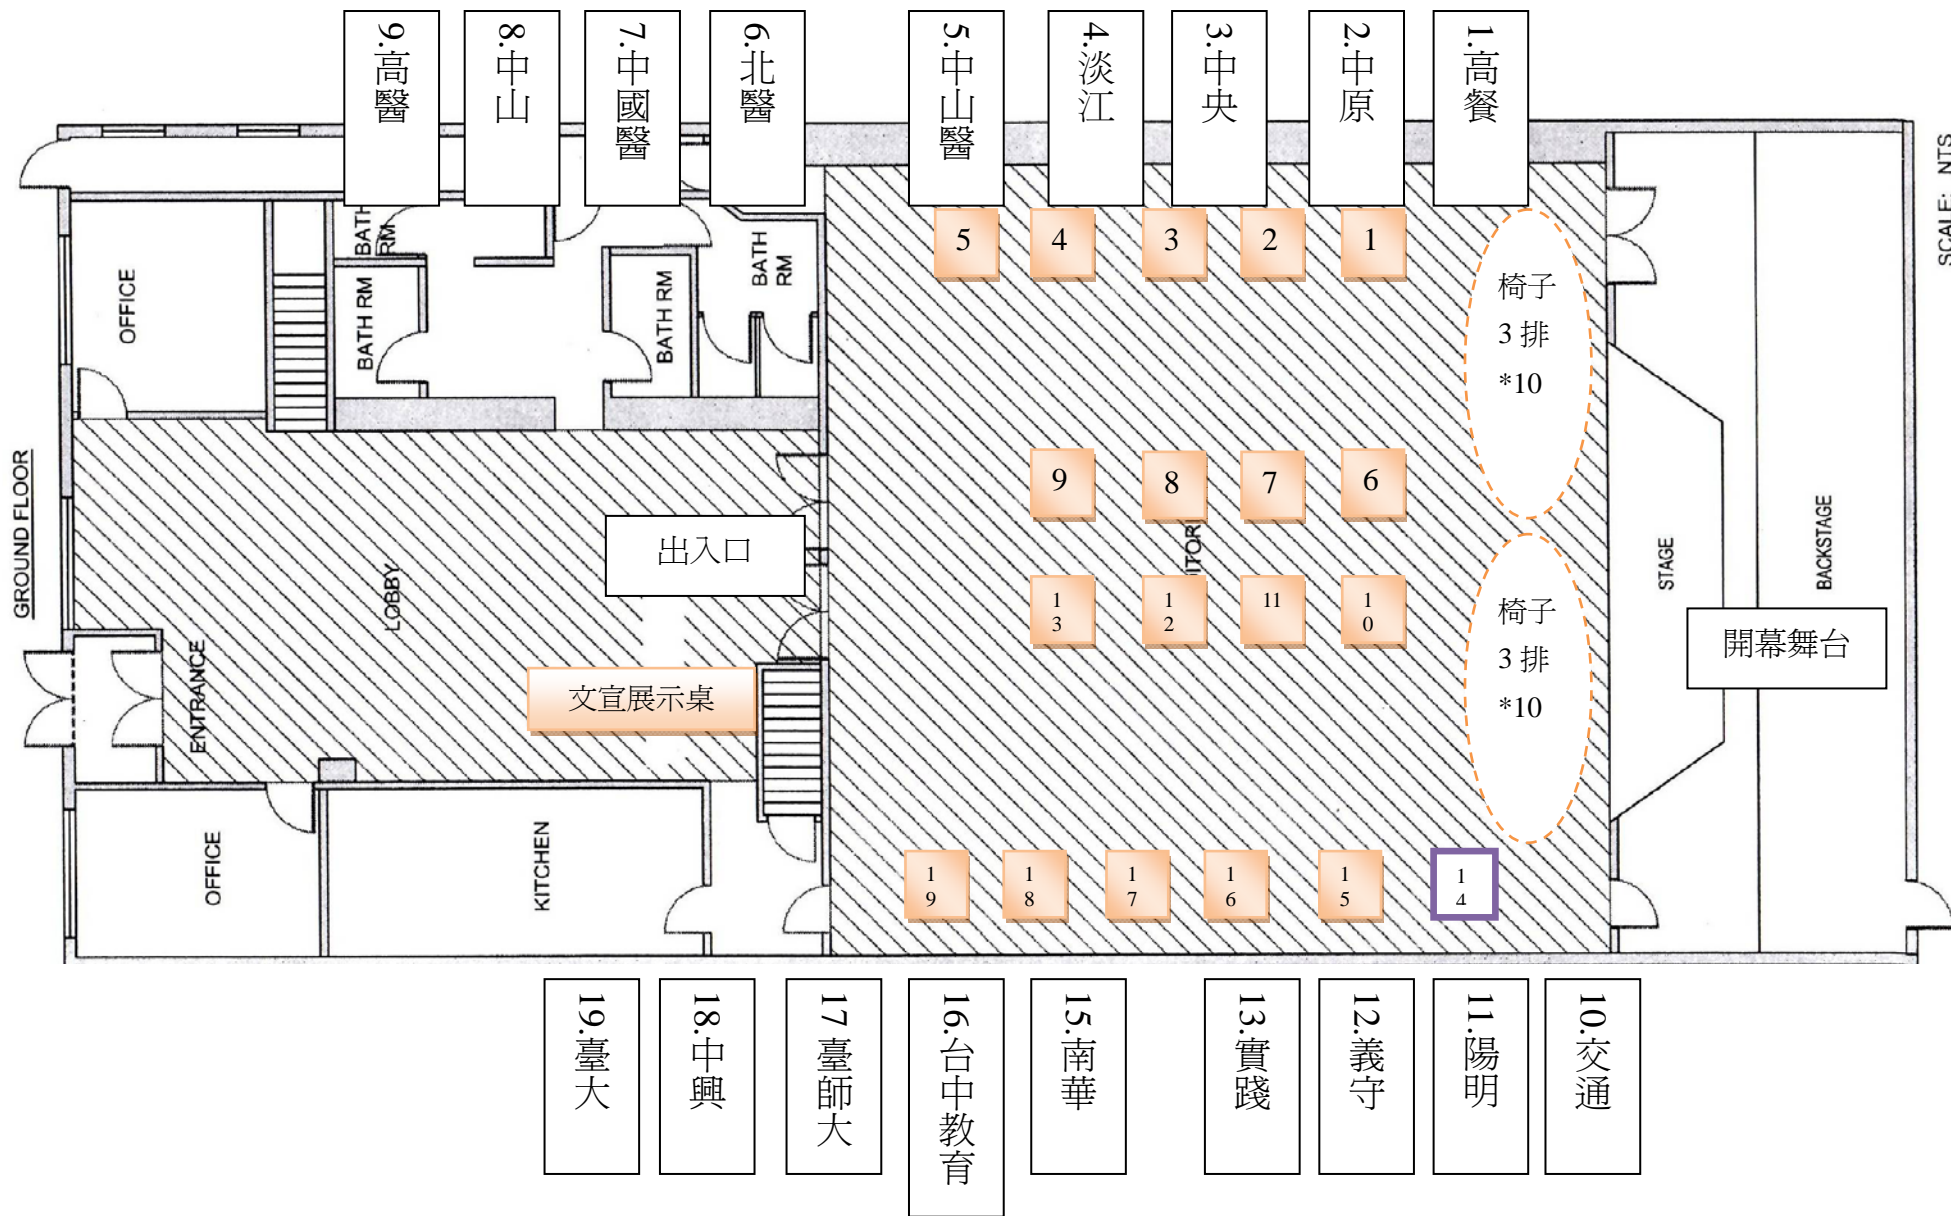

「2013 鮭魚返鄉美國東部臺灣教育展」攤位位置 (紐約台灣會館大禮堂)

大禮堂各校攤位備有：桌子*1(100cm×80cm)，椅子*4