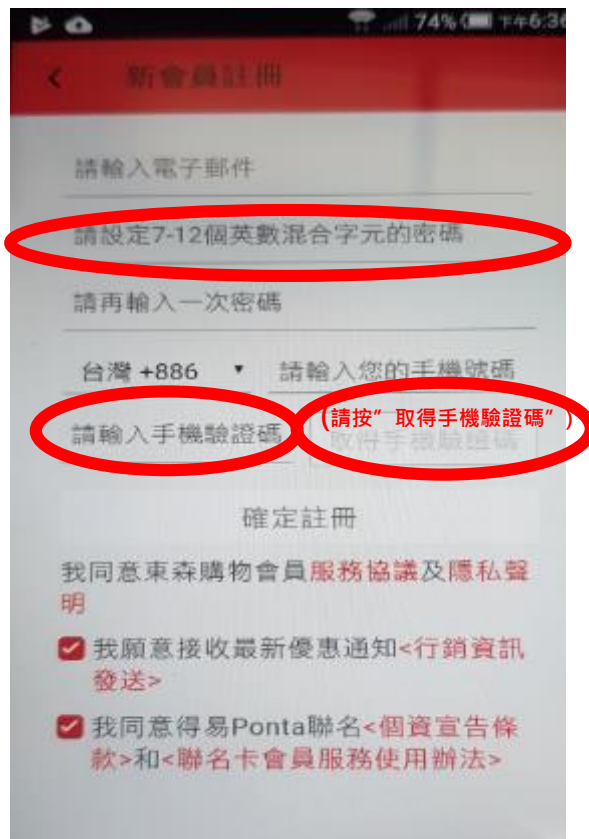

中大員工、學生、校友(含眷屬)【APP】加入流程

1 下載東森購物APP

2 會員身分登錄(登入或註冊)

已是東森購物會員
請選
『登入』

還不東森購物會員
請選
『新會員註冊』

若您曾是
電視購物會員
請於此登入

APP加入詳細步驟請見P10 ~ P12

中大員工、學生、校友(含眷屬)【APP】加入流程

3-1 還不東森購物會員 > 請先註冊

1. 請選新會員註冊

2. 填寫新會員註冊資料

- (1) mail (7-12個英數混合密碼)
- (2) 手機 (請按「取得手機驗證碼」)
(輸入「手機驗證碼」)

3. 完成新會員註冊資料

- 請按『確定註冊』
- 請勾『同意條款』

中大員工、學生、校友(含眷屬)【APP】企業福利價加入流程

- 3** 東森購物APP
 點選(1)『會員』(2)選『帳號管理』
 (3)選『企業福委專區』